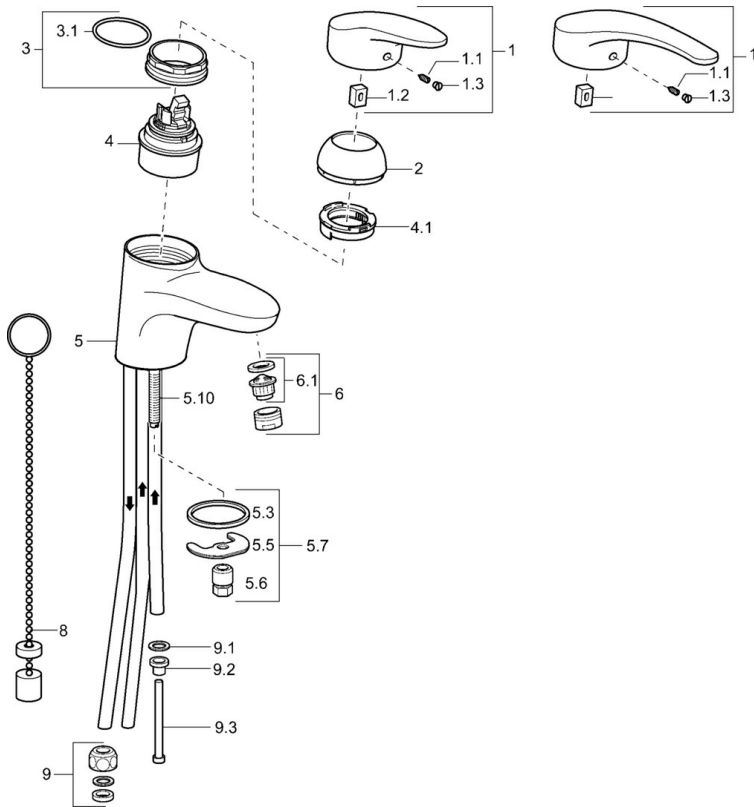

EAN: 4015474076839  
[static.hansa.com/01111176](http://static.hansa.com/01111176)

- Waschtisch
- Einhebelmischer, Niederdruck, für offene Heißwasserbereiter
- Standmontage
- Chrom
- Feststehender Auslauf
- Kristallklarer Laminarstrahl
- Bedienungshebel lang, Hebel mit W+K-Kennzeichnung, Einhandbedienhebel/Griff
- Kettenhalter mit Kette
- Anschluss über Kupferrohre
- Ohne Ablaufgarnitur

### Technische Eigenschaften

DN-Größe (Nennmaß)	<b>DN15</b>
Warmwasserversorgung	<b>max. +80°C</b>
Arbeitsdruck	<b>0.5-5 bar</b>
Anschlussgröße	<b>Ø 8 mm</b>
Ausladung	<b>123 mm</b>
Werkstoff	<b>Messing</b>

### SP0111173

	Name	Art.-Nr.
1	Hebel, L=87 mm	59914195
1	Langer Hebel, L=138	01880076
1.1	Schraube, M5x8, SW2.5	59904755
1.2	Kunststoffadapter	59904778
1.3	Dekorkappe Grau	59912112
2	Abdeckkappe	59912638
3	Ringschraube, M50x1, SW45	59904775
3.1	O-Ring, d 43x2.5	59911166
4	Kartusche, 4.8 eco	59904601
4.1	Warmwasser Begrenzer	59904759
5.3	Dichtung, 37x48x3.5	59911422
5.5	Befestigungsplatte	59904765
5.6	Schraube, M8x1, SW13	59904766
5.7	Befestigungssatz	59910749
5.8	Rohr Ausgelaufen	59911173
5.10	Befestigungsschraube, M8x1, L=140	59912474
6	Luftsprudler, M24x1 A, low pressure	59902692
6.1	Luftsprudler, M22/24, ND	59901553
8	Kettenhalter	59902219
9	Überwurfmutter	59904969
9.1	Dichtungskit, 14.9x8.5x1	59902352
9.2	Dichtungskit, 10x8	59902272
9.3	Schlauch	59902151