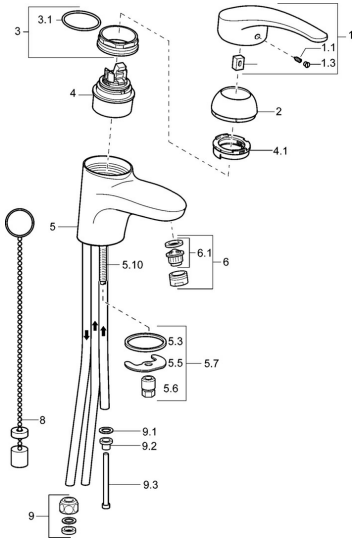

EAN: 4015474076839  
[static.hansa.com/01111176](http://static.hansa.com/01111176)

- Waschtisch
- Einhebelmischer, Niederdruck, für offene Heißwasserbereiter
- Standmontage
- Chrom
- Feststehender Auslauf
- Kristallklarer Laminarstrahl
- Bedienungshebel lang, Hebel mit W+K-Kennzeichnung, Einhandbedienhebel/Griff
- Kettenhalter mit Kette
- Anschluss über Kupferrohre
- Ohne Ablaufgarnitur

### Technische Eigenschaften

DN-Größe (Nennmaß)	<b>DN15</b>
Warmwasserversorgung	<b>max. +80°C</b>
Arbeitsdruck	<b>0.5-5 bar</b>
Anschlussgröße	<b>Ø 8 mm</b>
Ausladung	<b>123 mm</b>
Werkstoff	<b>Messing</b>

### SP0111173

	Name	Art.-Nr.
1	Hebel, L=87 mm	59914195
1	Langer Hebel, L=138	01880076
1.1	Schraube, M5x8, SW2.5	59904755
1.2	Kunststoffadapter	59904778
1.3	Dekorkappe Grau	59912112
2	Abdeckkappe	59912638
3	Ringschraube, M50x1, SW45	59904775
3.1	O-Ring, d 43x2.5	59911166
4	Kartusche, 4.8 eco	59904601
4.1	Warmwasser Begrenzer	59904759
5.3	Dichtung, 37x48x3.5	59911422
5.5	Befestigungsplatte	59904765
5.6	Schraube, M8x1, SW13	59904766
5.7	Befestigungssatz	59910749
5.8	Rohr Ausgelaufen	59911173
5.10	Befestigungsschraube, M8x1, L=140	59912474
6	Luftsprudler, M24x1 A, low pressure	59902692
6.1	Luftsprudler, M22/24, ND	59901553
8	Kettenhalter	59902219
9	Überwurfmutter	59904969
9.1	Dichtungskit, 14.9x8.5x1	59902352
9.2	Dichtungskit, 10x8	59902272
9.3	Schlauch	59902151