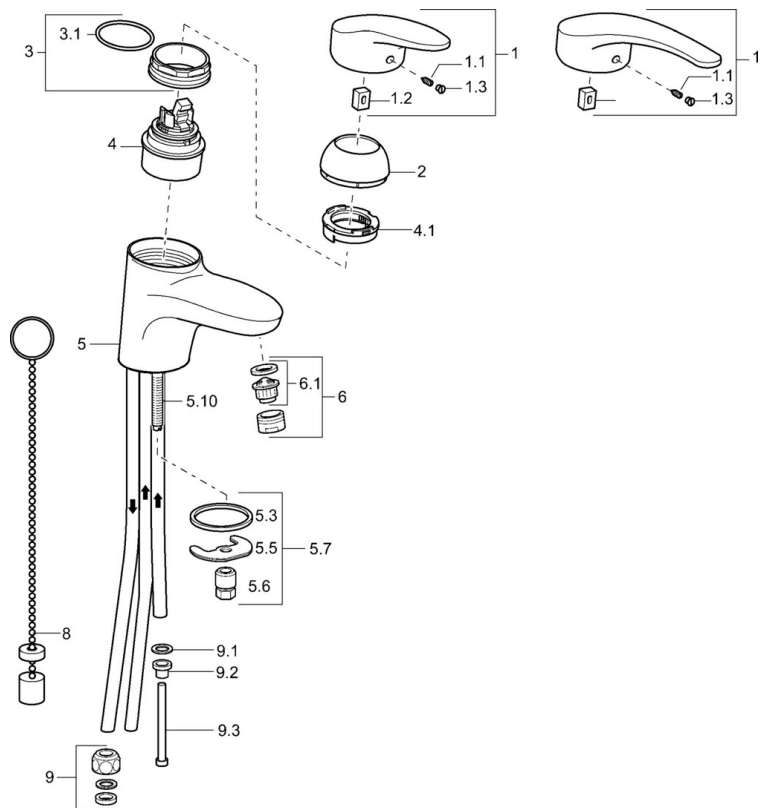

EAN: 4015474076839
static.hansa.com/01111176

- Umyvadlo
- Jednopáková, Pro beztlakové ohřívače vody
- Stojánková
- Chrom
- Pevné výtokové rameno
- Aerátor s laminárním proudem vody
- Dlouhá páka, Páka se symboly teplé a studené vody, Jedna ovládací páka / rukojeť
- Zápustný řetízek
- Měděné přípojovací trubky
- Bez odpadní soupravy

Technické údaje

Technické vlastnosti

Velikost DN (jmenovitý rozměr)	DN15
Zdroj teplé vody	max. +80°C
Pracovní tlak	0.5-5 bar
Velikost přípojky	Ø 8 mm
Projection	123 mm
Materiál	Mosaz

Předpisy

Norma EN	EN 817
----------	---------------

Náhradní díly

SP0111173

	Název	Kód
1	Páka, L=87 mm	59914195
1	Dlouhá páka, L=138	01880076
1.1	Šroub, M5x8, SW2.5	59904755
1.2	Kluzné pouzdro (osazené)	59904778
1.3	Záslepka Šedá	59912112
2	Krytka	59912638
3	Oční šroub, M50x1, SW45	59904775
3.1	O-kroužek, d 43x2.5	59911166
4	Kartuše, 4.8 eco	59904601
4.1	Hot water limiter	59904759
5.3	Těsnění, 37x48x3.5	59911422
5.5	Upevňovací deska	59904765
5.6	Šroub, M8x1, SW13	59904766
5.7	Upevňovací set	59910749
5.8	Roura Ukončeno	59911173
5.10	Upevňovací šroub, M8x1, L=140	59912474
6	Aerator, M24x1 A, low pressure	59902692
6.1	Aerator, M22/24, ND	59901553
8	Podložka s očkem pro řetizek	59902219
9	Montáž matice	59904969
9.1	Těsnící sada, 14.9x8.5x1	59902352
9.2	Těsnící sada, 10x8	59902272
9.3	Hadice	59902151