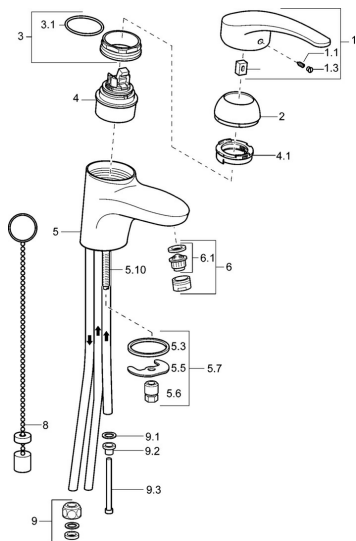

EAN: 4015474076839
static.hansa.com/01111176

- Umyvadlo
- Jednopáková, Pro beztlakové ohřívače vody
- Stojánková
- Chrom
- Pevné výtokové rameno
- Aerátor s laminárním proudem vody
- Dlouhá páka, Páka se symboly teplé a studené vody, Jedna ovládací páka / rukojeť
- Zápustný řetízek
- Měděné přípojovací trubky
- Bez odpadní soupravy

Technické údaje

Technické vlastnosti

Velikost DN (jmenovitý rozměr)	DN15
Zdroj teplé vody	max. +80°C
Pracovní tlak	0.5-5 bar
Velikost přípojky	Ø 8 mm
Projection	123 mm
Materiál	Mosaz

Předpisy

Norma EN	EN 817
----------	---------------

Náhradní díly

SP0111173

	Název	Kód
1	Páka, L=87 mm	59914195
1	Dlouhá páka, L=138	01880076
1.1	Šroub, M5x8, SW2.5	59904755
1.2	Kluzné pouzdro (osazené)	59904778
1.3	Záslepka Šedá	59912112
2	Krytka	59912638
3	Oční šroub, M50x1, SW45	59904775
3.1	O-kroužek, d 43x2.5	59911166
4	Kartuše, 4.8 eco	59904601
4.1	Hot water limiter	59904759
5.3	Těsnění, 37x48x3.5	59911422
5.5	Upevňovací deska	59904765
5.6	Šroub, M8x1, SW13	59904766
5.7	Upevňovací set	59910749
5.8	Roura Ukončeno	59911173
5.10	Upevňovací šroub, M8x1, L=140	59912474
6	Aerator, M24x1 A, low pressure	59902692
6.1	Aerator, M22/24, ND	59901553
8	Podložka s očkem pro řetizek	59902219
9	Montáž matice	59904969
9.1	Těsnící sada, 14.9x8.5x1	59902352
9.2	Těsnící sada, 10x8	59902272
9.3	Hadice	59902151