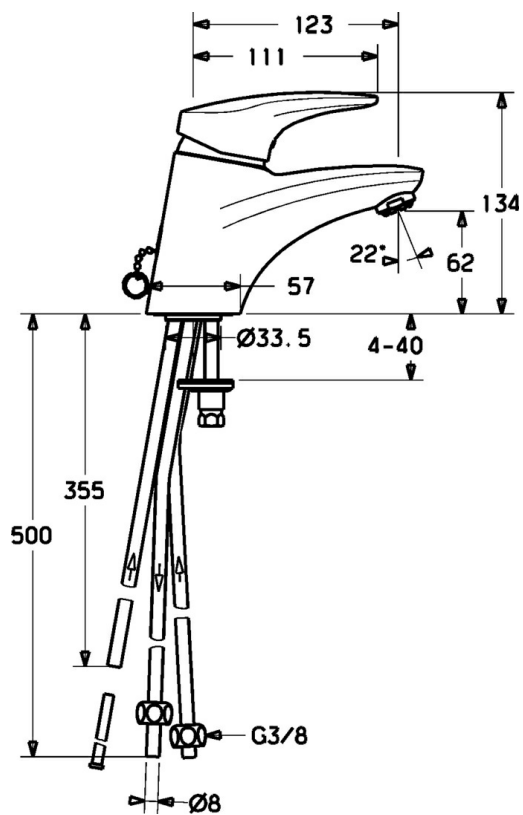

EAN: 4015474075825
static.hansa.com/01111173

- Umývadlo
- Jednopaková, Pre beztlakové ohrievače vody
- Stojanková
- Chróm
- Pevné výtokové rameno
- Aerátor s laminárnym prúdom vody, CASCADE® - aerátor
- Páka so symbolom teplej a studenej vody, Jedna ovládacia páka / rukoväť
- Zápusťná retiazka
- Funkcie pre nastavenie maximálnej teploty a prietoku vody, Nastaviteľný obmedzovač teploty vody (súčasť dodávky, možnosť dodatočnej inštalácie)
- \varnothing 48 mm keramická Eco kartuša pre ovládanie teploty a prietoku vody
- Medené prípojovacie trubičky
- Vodné cesty bez poniklovania
- Bez odtokovej garnitúry

Technické údaje

Technické vlastnosti

Veľkosť DN (menovitý rozmer)	DN15
Dodávka teplej vody	max. +80°C
Pracovný tlak	0.5-5 bar
Spojovacia veľkosť	Ø 8 mm
Projection	123 mm
Materiál	Mosadz

Predpisy

Norma EN	EN 817
----------	---------------

Náhradné diely

SP0111173

	Názov	Kód
1	Ovládacia rukoväť, L=87 mm	59914195
1	Dlhý páka, L=138	01880076
1.1	Skrutka, M5x8, SW2.5	59904755
1.2	Klzné puzdro	59904778
1.3	Záslepka Sivá	59912112
2	Krytka	59912638
3	Očné skrutka, M50x1, SW45	59904775
3.1	O-kružok, d 43x2.5	59911166
4	Kartuš, 4.8 eco	59904601
4.1	Hot water limiter	59904759
5.3	Tesnenie, 37x48x3.5	59911422
5.5		59904765
5.6	Skrutka, M8x1, SW13	59904766
5.7	Upevňovací set	59910749
5.8	Potrubié Ukončené	59911173
5.10	Upevňovacia skrutka, M8x1, L=140	59912474
6	Aerator, M24x1 A, low pressure	59902692
6.1	Aerator, M22/24, ND	59901553
8	Podložka s očkom pre retiazku	59902219
9	Montáž matice	59904969
9.1	Tesnenie sada, 14.9x8.5x1	59902352
9.2	Tesnenie sada, 10x8	59902272
9.3	Pripájacie hadičky	59902151