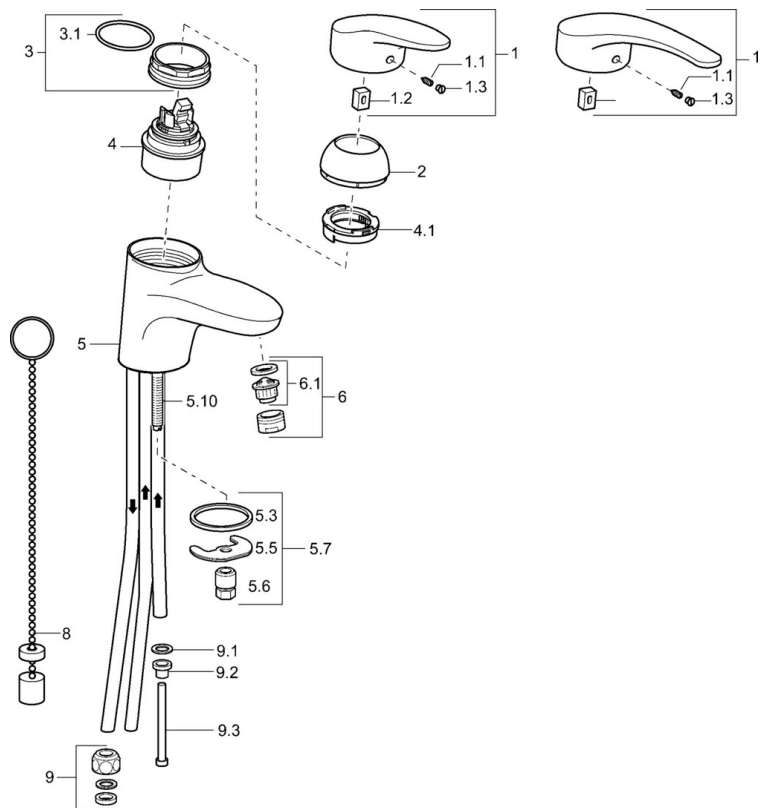

EAN: 4015474075825
static.hansa.com/01111173

- Umývadlo
- Jednopaková, Pre beztlakové ohrievače vody
- Stojanková
- Chróm
- Pevné výtokové rameno
- Aerátor s laminárnym prúdom vody, CASCADE® - aerátor
- Páka so symbolom teplej a studenej vody, Jedna ovládacia páka / rukoväť
- Zápusťná retiazka
- Funkcie pre nastavenie maximálnej teploty a prietoku vody, Nastaviteľný obmedzovač teploty vody (súčasť dodávky, možnosť dodatočnej inštalácie)
- \varnothing 48 mm keramická Eco kartuša pre ovládanie teploty a prietoku vody
- Medené prípojovacie trubičky
- Vodné cesty bez poniklovania
- Bez odtokovej garnitúry

Technické údaje

Technické vlastnosti

Veľkosť DN (menovitý rozmer)	DN15
Dodávka teplej vody	max. +80°C
Pracovný tlak	0.5-5 bar
Spojovacia veľkosť	Ø 8 mm
Projection	123 mm
Materiál	Mosadz

Predpisy

Norma EN	EN 817
----------	---------------

Náhradné diely

SP0111173

	Názov	Kód
1	Ovládacia rukoväť, L=87 mm	59914195
1	Dlhý páka, L=138	01880076
1.1	Skrutka, M5x8, SW2.5	59904755
1.2	Klzné puzdro	59904778
1.3	Záslepka Sivá	59912112
2	Krytka	59912638
3	Očné skrutka, M50x1, SW45	59904775
3.1	O-kružok, d 43x2.5	59911166
4	Kartuš, 4.8 eco	59904601
4.1	Hot water limiter	59904759
5.3	Tesnenie, 37x48x3.5	59911422
5.5		59904765
5.6	Skrutka, M8x1, SW13	59904766
5.7	Upevňovací set	59910749
5.8	Potrubié Ukončené	59911173
5.10	Upevňovacia skrutka, M8x1, L=140	59912474
6	Aerator, M24x1 A, low pressure	59902692
6.1	Aerator, M22/24, ND	59901553
8	Podložka s očkom pre retiazku	59902219
9	Montáž matice	59904969
9.1	Tesnenie sada, 14.9x8.5x1	59902352
9.2	Tesnenie sada, 10x8	59902272
9.3	Pripájacie hadičky	59902151