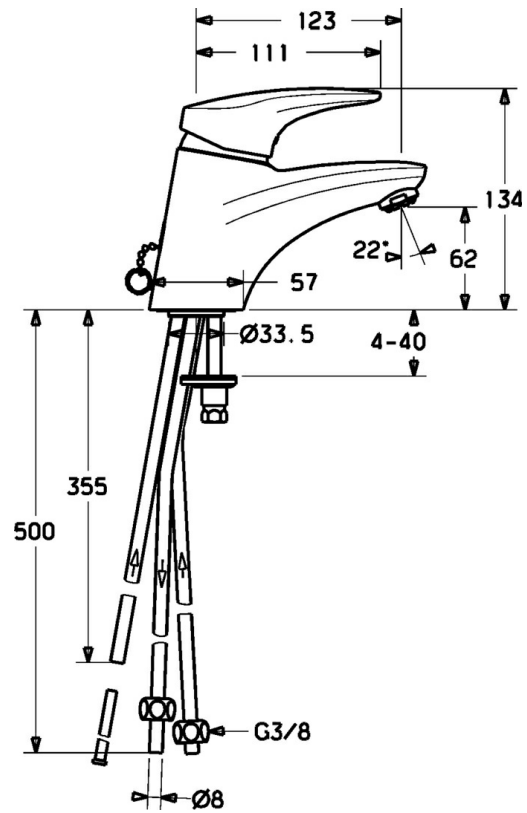

EAN: 4015474075825
static.hansa.com/01111173

- Wastafel
- Eengreeps, Lage druk
- Wastafelmontage
- Chroom
- Vaste uitloop
- Kristalheldere laminaire straal, CASCADE® mousseur
- Hengel met warm-koud-aanduiding, Eengreeps bediend
- Kettinghouder met ketting
- Temperatuurbegrenzer, Temperatuurbegrenzer (achteraf instelbaar)
- \varnothing 48 mm keramisch Eco binnenwerk voor debiet en temperatuur instelling
- Koperen aansluitpijpen
- Oppervlakte met watercontact zonder nikkelcoating
- Zonder afvoergarnituur

Technische gegevens

Technische eigenschappen

DN-maat	DN15
Warmwatertoever	max. +80°C
Werkdruk	0.5-5 bar
Aansluitmaat	Ø 8 mm
Projection	123 mm
Materiaal	brass

Voorschriften

EN-norm	EN 817
---------	---------------

Reserveonderdelen

SP0111173

	Naam	Code
1	Hendel, L=87 mm	59914195
1	Lange hendel, L=138 Chrom	01880076
1.1	Schroef, M5x8, SW2.5	59904755
1.2	Joint klassiek uitloop	59904778
1.3	Sierdop Grijs	59912112
2	Kap Chrom	59912638
3	Schroefoog, M50x1, SW45	59904775
3.1	O-ring, d 43x2.5	59911166
4	Binnenwerk, 4.8 eco	59904601
4.1	Hot water limiter	59904759
5.3	Dichting, 37x48x3.5	59911422
5.5	Fixing plate	59904765
5.6	Schroef, M8x1, SW13	59904766
5.7	Bevestigingsset	59910749
5.8	Pijp Stopgezet	59911173
5.10	Bevestigingsschroeven, M8x1, L=140	59912474
6	Mousseur, M24x1 A, low pressure Chrom	59902692
6.1	Mousseur, M22/24, ND	59901553
8	Kettinghouder	59902219
9	Montage moer	59904969
9.1	Dichting, 14.9x8.5x1	59902352
9.2	Dichting, 10x8	59902272
9.3	Slangen	59902151