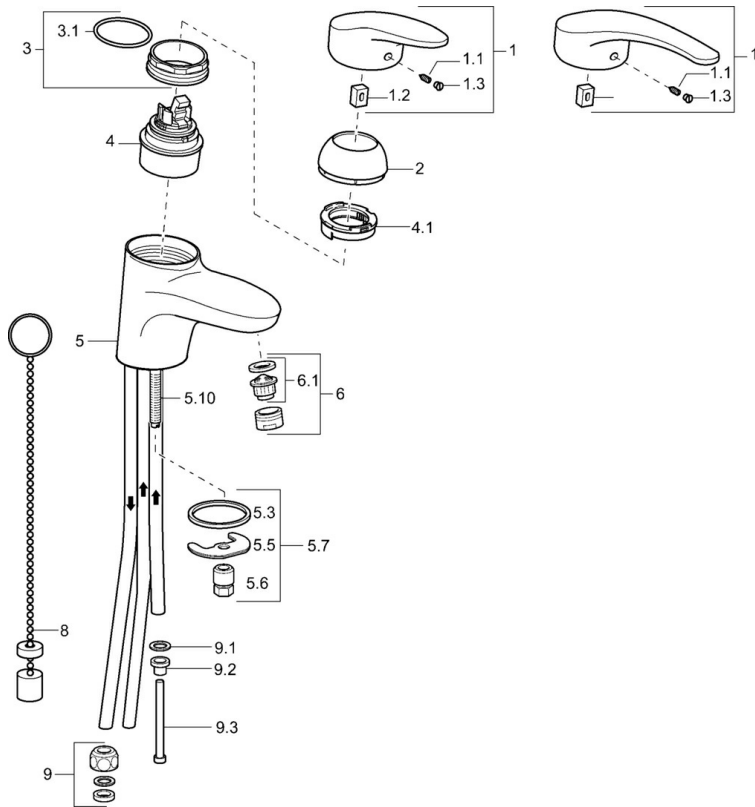

EAN: 4015474075825
static.hansa.com/01111173

- Wastafel
- Eengreeps, Lage druk
- Wastafelmontage
- Chroom
- Vaste uitloop
- Kristalheldere laminaire straal, CASCADE® mousseur
- Hengel met warm-koud-aanduiding, Eengreeps bediend
- Kettinghouder met ketting
- Temperatuurbegrenzer, Temperatuurbegrenzer (achteraf instelbaar)
- \varnothing 48 mm keramisch Eco binnenwerk voor debiet en temperatuur instelling
- Koperen aansluitpijpen
- Oppervlakte met watercontact zonder nikkelcoating
- Zonder afvoergarnituur

Technische gegevens

Technische eigenschappen

DN-maat	DN15
Warmwatertoever	max. +80°C
Werkdruk	0.5-5 bar
Aansluitmaat	Ø 8 mm
Projection	123 mm
Materiaal	brass

Voorschriften

EN-norm	EN 817
---------	---------------

Reserveonderdelen

SP0111173

	Naam	Code
1	Hendel, L=87 mm	59914195
1	Lange hendel, L=138 Chrom	01880076
1.1	Schroef, M5x8, SW2.5	59904755
1.2	Joint klassiek uitloop	59904778
1.3	Sierdop Grijs	59912112
2	Kap Chrom	59912638
3	Schroefoog, M50x1, SW45	59904775
3.1	O-ring, d 43x2.5	59911166
4	Binnenwerk, 4.8 eco	59904601
4.1	Hot water limiter	59904759
5.3	Dichting, 37x48x3.5	59911422
5.5	Fixing plate	59904765
5.6	Schroef, M8x1, SW13	59904766
5.7	Bevestigingsset	59910749
5.8	Pijp Stopgezet	59911173
5.10	Bevestigingsschroeven, M8x1, L=140	59912474
6	Mousseur, M24x1 A, low pressure Chrom	59902692
6.1	Mousseur, M22/24, ND	59901553
8	Kettinghouder	59902219
9	Montage moer	59904969
9.1	Dichting, 14.9x8.5x1	59902352
9.2	Dichting, 10x8	59902272
9.3	Slangen	59902151