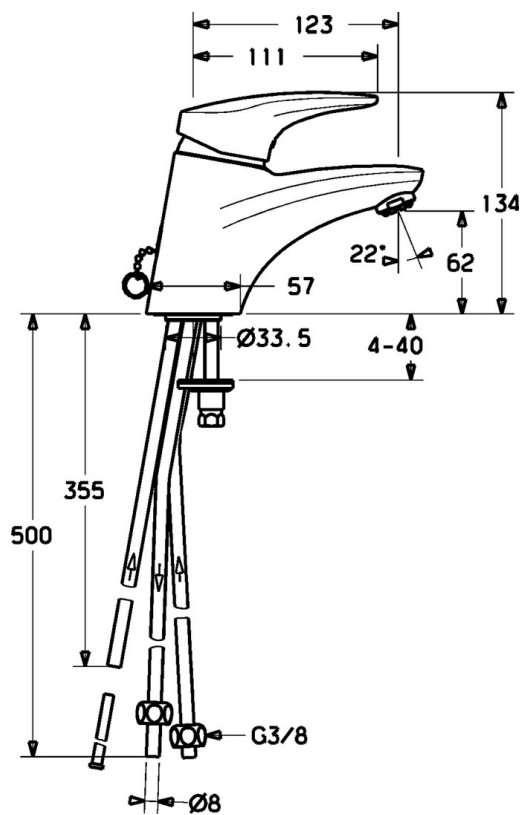

EAN: 4015474075825
static.hansa.com/01111173

- Lavabo
- Monocomando, Bassa pressione
- Montaggio d'appoggio
- Cromo
- Bocca fissa
- Getto laminare, Rompigetto Standard
- Leva con simbolo F+C, Leva/Manopola monocomando
- Catena
- Limitatore di temperatura, Limitatore di temperatura regolabile
- Cartuccia a dischi ceramici \varnothing 48mm (Eco)
- Collegamento con tubo
- Condotti acqua senza rivestimento in nichel
- Senza piletta di scarico

Dati tecnici

Caratteristiche tecniche

Misura DN (dimensione nominale)	DN15
Fornitura di acqua calda	max. +80°C
Pressione di esercizio	0.5-5 bar
Misura della connessione	\varnothing 8 mm
Projection	123 mm
Materiale	Ottone

Norme

Standard EN	EN 817
-------------	---------------

Parti di ricambio

SP0111173

	Nome	Codice
1	Leva, L=87 mm	59914195
1	Leva lunga, L=138 Cromo	01880076
1.1	Screw, M5x8, SW2.5	59904755
1.2	Adattatore	59904778
1.3	Tappo Grigio	59912112
2	Cappuccio Cromo	59912638
3	Vite eye, M50x1, SW45	59904775
3.1	O-ring, d 43x2.5	59911166
4	Cartuccia, 4.8 eco	59904601
4.1	Hot water limiter	59904759
5.3	Giunto, 37x48x3.5	59911422
5.5	Fixing plate	59904765
5.6	Screw, M8x1, SW13	59904766
5.7	Set di fissaggio	59910749
5.8	Pipe Fuori produzione	59911173
5.10	Viti di fissaggio, M8x1, L=140	59912474
6	Aeratore, M24x1 A, low pressure Cromo	59902692
6.1	Aeratore, M22/24, ND	59901553
8	Rondella con portacatenella	59902219
9	Raccordo dado	59904969
9.1	Kit di guarnizione, 14.9x8.5x1	59902352
9.2	Kit di guarnizione, 10x8	59902272
9.3	Tubo flessibile	59902151