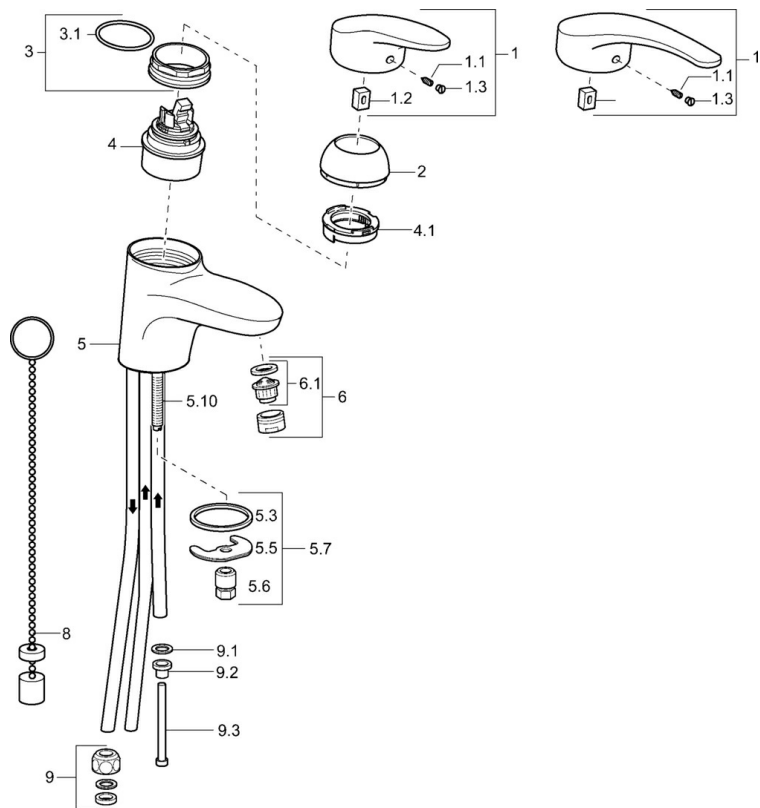

EAN: 4015474075825
static.hansa.com/01111173

- Lavabo
- Monocomando, Bassa pressione
- Montaggio d'appoggio
- Cromo
- Bocca fissa
- Getto laminare, Rompigetto Standard
- Leva con simbolo F+C, Leva/Manopola monocomando
- Catena
- Limitatore di temperatura, Limitatore di temperatura regolabile
- Cartuccia a dischi ceramici \varnothing 48mm (Eco)
- Collegamento con tubo
- Condotti acqua senza rivestimento in nichel
- Senza piletta di scarico

Dati tecnici

Caratteristiche tecniche

Misura DN (dimensione nominale)	DN15
Fornitura di acqua calda	max. +80°C
Pressione di esercizio	0.5-5 bar
Misura della connessione	\varnothing 8 mm
Projection	123 mm
Materiale	Ottone

Norme

Standard EN	EN 817
-------------	---------------

Parti di ricambio

SP0111173

	Nome	Codice
1	Leva, L=87 mm	59914195
1	Leva lunga, L=138 Cromo	01880076
1.1	Screw, M5x8, SW2.5	59904755
1.2	Adattatore	59904778
1.3	Tappo Grigio	59912112
2	Cappuccio Cromo	59912638
3	Vite eye, M50x1, SW45	59904775
3.1	O-ring, d 43x2.5	59911166
4	Cartuccia, 4.8 eco	59904601
4.1	Hot water limiter	59904759
5.3	Giunto, 37x48x3.5	59911422
5.5	Fixing plate	59904765
5.6	Screw, M8x1, SW13	59904766
5.7	Set di fissaggio	59910749
5.8	Pipe Fuori produzione	59911173
5.10	Viti di fissaggio, M8x1, L=140	59912474
6	Aeratore, M24x1 A, low pressure Cromo	59902692
6.1	Aeratore, M22/24, ND	59901553
8	Rondella con portacatenella	59902219
9	Raccordo dado	59904969
9.1	Kit di guarnizione, 14.9x8.5x1	59902352
9.2	Kit di guarnizione, 10x8	59902272
9.3	Tubo flessibile	59902151