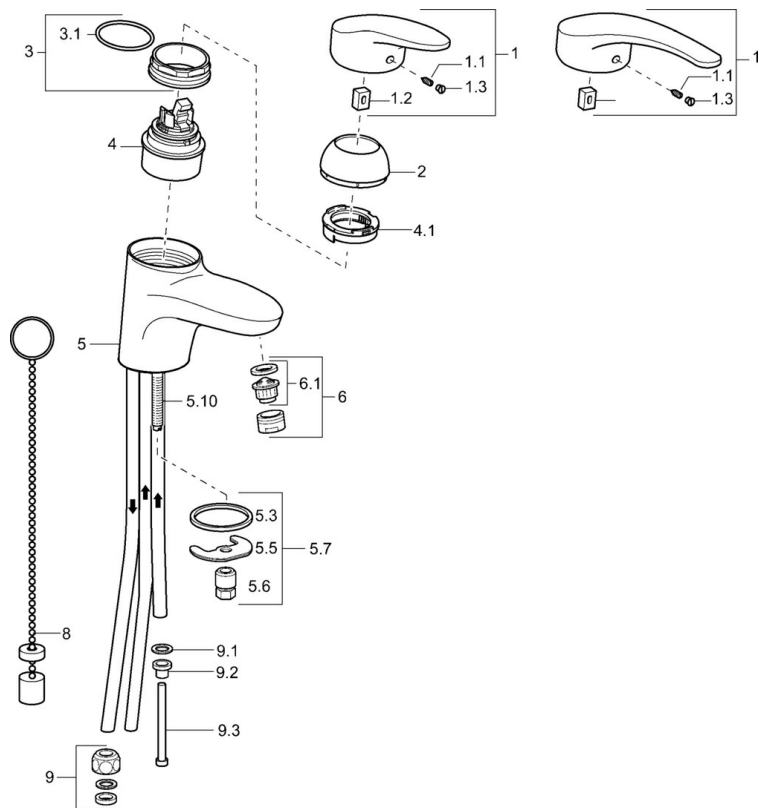

EAN: 4015474075825
static.hansa.com/01111173

- Umyvadlo
- Jednopáková, Pro beztlakové ohřívače vody
- Stojánková
- Chrom
- Pevné výtokové rameno
- Aerátor s laminárním proudem vody, CASCADE® aerátor
- Páka se symboly teplé a studené vody, Jedna ovládací páka / rukojeť
- Zápustný řetízek
- Funkce pro nastavení maximální teploty a průtoku vody, Nastavitelný omezovač teploty vody (součástí dodávky, možnost dodatečné instalace)
- ø 48 mm keramická eco kartuše pro ovládání teploty a průtoku vody
- Měděné přípojovací trubky
- Vodní cesty bez poniklování
- Bez odpadní soupravy

Technické údaje

Technické vlastnosti

Velikost DN (jmenovitý rozměr)	DN15
Zdroj teplé vody	max. +80°C
Pracovní tlak	0.5-5 bar
Velikost přípojky	Ø 8 mm
Projection	123 mm
Materiál	Mosaz

Předpisy

Norma EN	EN 817
----------	--------

Náhradní díly

SP0111173

	Název	Kód
1	Páka, L=87 mm	59914195
1	Dlouhá páka, L=138	01880076
1.1	Šroub, M5x8, SW2.5	59904755
1.2	Kluzné pouzdro (osazené)	59904778
1.3	Záslepka Šedá	59912112
2	Krytka	59912638
3	Oční šroub, M50x1, SW45	59904775
3.1	O-kroužek, d 43x2.5	59911166
4	Kartuše, 4.8 eco	59904601
4.1	Hot water limiter	59904759
5.3	Těsnění, 37x48x3.5	59911422
5.5	Upevňovací deska	59904765
5.6	Šroub, M8x1, SW13	59904766
5.7	Upevňovací set	59910749
5.8	Roura Ukončeno	59911173
5.10	Upevňovací šroub, M8x1, L=140	59912474
6	Aerator, M24x1 A, low pressure	59902692
6.1	Aerator, M22/24, ND	59901553
8	Podložka s očkem pro řetizek	59902219
9	Montáž matice	59904969
9.1	Těsnící sada, 14.9x8.5x1	59902352
9.2	Těsnící sada, 10x8	59902272
9.3	Hadice	59902151