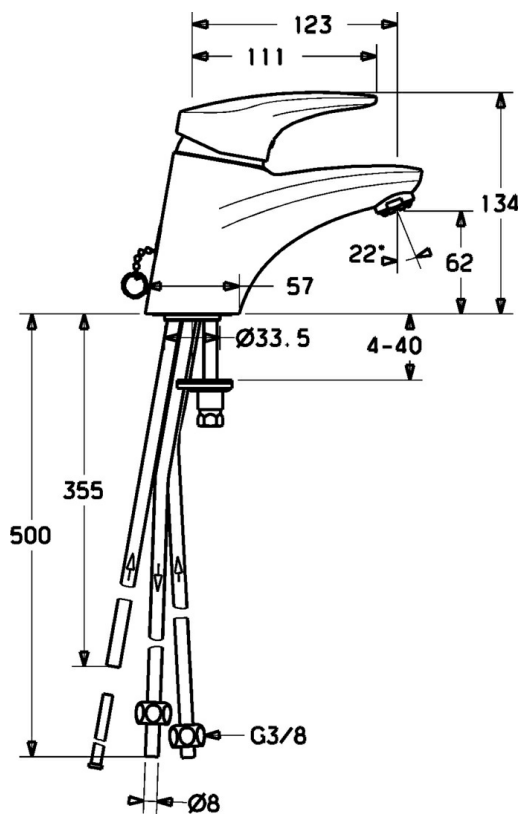

EAN: 4015474075825
static.hansa.com/01111173

- Umyvadlo
- Jednopáková, Pro beztlakové ohřívače vody
- Stojánková
- Chrom
- Pevné výtokové rameno
- Aerátor s laminárním proudem vody, CASCADE® aerátor
- Páka se symboly teplé a studené vody, Jedna ovládací páka / rukojeť
- Zápustný řetízek
- Funkce pro nastavení maximální teploty a průtoku vody, Nastavitelný omezovač teploty vody (součástí dodávky, možnost dodatečné instalace)
- ø 48 mm keramická eco kartuše pro ovládání teploty a průtoku vody
- Měděné přípojovací trubky
- Vodní cesty bez poniklování
- Bez odpadní soupravy

Technické údaje

Technické vlastnosti

Velikost DN (jmenovitý rozměr)	DN15
Zdroj teplé vody	max. +80°C
Pracovní tlak	0.5-5 bar
Velikost přípojky	Ø 8 mm
Projection	123 mm
Materiál	Mosaz

Předpisy

Norma EN	EN 817
----------	--------

Náhradní díly

SP0111173

	Název	Kód
1	Páka, L=87 mm	59914195
1	Dlouhá páka, L=138	01880076
1.1	Šroub, M5x8, SW2.5	59904755
1.2	Kluzné pouzdro (osazené)	59904778
1.3	Záslepka Šedá	59912112
2	Krytka	59912638
3	Oční šroub, M50x1, SW45	59904775
3.1	O-kroužek, d 43x2.5	59911166
4	Kartuše, 4.8 eco	59904601
4.1	Hot water limiter	59904759
5.3	Těsnění, 37x48x3.5	59911422
5.5	Upevňovací deska	59904765
5.6	Šroub, M8x1, SW13	59904766
5.7	Upevňovací set	59910749
5.8	Roura Ukončeno	59911173
5.10	Upevňovací šroub, M8x1, L=140	59912474
6	Aerator, M24x1 A, low pressure	59902692
6.1	Aerator, M22/24, ND	59901553
8	Podložka s očkem pro řetizek	59902219
9	Montáž matice	59904969
9.1	Těsnící sada, 14.9x8.5x1	59902352
9.2	Těsnící sada, 10x8	59902272
9.3	Hadice	59902151