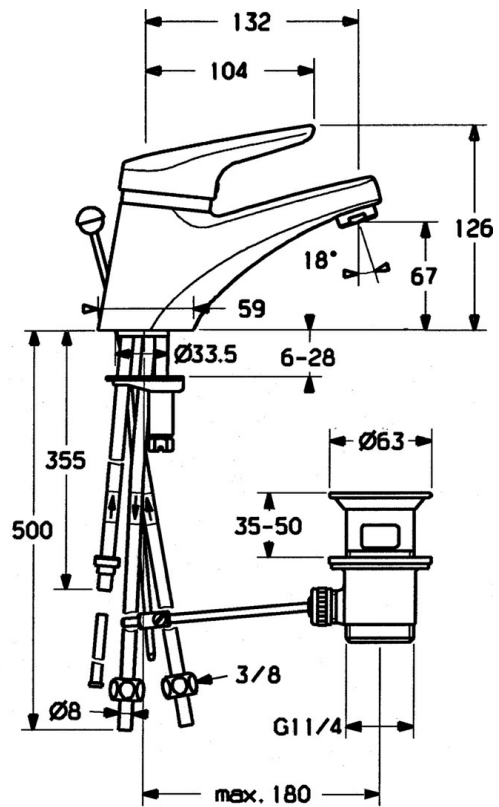

EAN: 4015474641228
static.hansa.com/01111102

- Lavabo
- Monocommande, Basse pression
- Montage sur plaque
- Chrome
- Bec fixe
- Brise jet laminaire - sans adjonction d'air
- Levier monocommande, Levier avec symbole C+F
- Porte-chaîne avec chaîne
- Raccordement par tubulures cuivre
- Sans bonde de vidage push

Caractéristiques techniques

Caractéristiques techniques

Taille DN (diamètre nominal)	DN15
Alimentation en eau chaude	max. +80°C
Pression de service	0.5-5 bar
Taille de raccord	Ø 8 mm
Saillie	132 mm
Matériau	brass

Règlementations

Norme EN	EN 817
----------	---------------

Pièces de rechange

SP01131102

	Nom	Code
1	Levier, (-2004)	59901882
1.1	Vis, M5x8, SW2.5	59904755
1.2	Kit de joints pour bec	59904778
1.3	Bouchon cache trou, hot/cold	59906705
2	Chape	59906563
2	Chape, (-1994) Arrêté	59904756
2.1	Anneau Arrêté	59904809
2.2	Manchon de fixation	59906695
3	Vis Loop, M50x1, SW45	59904775
4	Cartouche, 4.8 eco	59904601
4.2	Hot water limiter	59904759
5.2	Joint	59904624
5.3	Joint, 42x3.5	59904764
5.4	Joint, 48x33.5x2	59902283
5.5	Fixing plate	59904765
5.6	Vis, M8x1, SW13	59904766
5.7	Ensemble de fixation	59910749
6	Aérateur, M24x1 A, low pressure	59902692
6	Aérateur, M24x1 Blanc	59905527
6.1	Aérateur, M22/24, ND	59901553
7	Vidage	59904620
9	Écrou du raccord	59904969
9.1	Set de fixation pour bec, 14.9x8.5x1	59902352
9.2	Set de fixation pour bec, 10x8	59902272
9.3	Tuyau	59902151
N.I.	Bouchon cache trou	59906910
N.I.	Bague avec graine d'attache	59902219