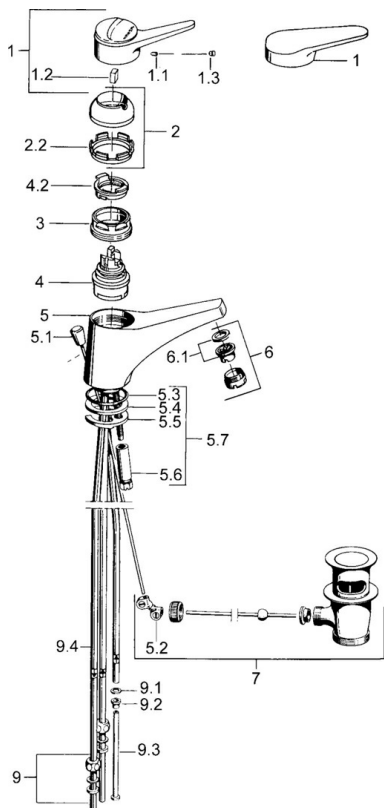

EAN: 4015474641228
static.hansa.com/01111102

- Lavabo
- Monocommande, Basse pression
- Montage sur plaque
- Chrome
- Bec fixe
- Brise jet laminaire - sans adjonction d'air
- Levier monocommande, Levier avec symbole C+F
- Porte-chaîne avec chaîne
- Raccordement par tubulures cuivre
- Sans bonde de vidage push

Caractéristiques techniques

Caractéristiques techniques

Taille DN (diamètre nominal)	DN15
Alimentation en eau chaude	max. +80°C
Pression de service	0.5-5 bar
Taille de raccord	Ø 8 mm
Saillie	132 mm
Matériau	brass

Règlementations

Norme EN	EN 817
----------	---------------

Pièces de rechange

SP01131102

	Nom	Code
1	Levier, (-2004)	59901882
1.1	Vis, M5x8, SW2.5	59904755
1.2	Kit de joints pour bec	59904778
1.3	Bouchon cache trou, hot/cold	59906705
2	Chape	59906563
2	Chape, (-1994) Arrêté	59904756
2.1	Anneau Arrêté	59904809
2.2	Manchon de fixation	59906695
3	Vis Loop, M50x1, SW45	59904775
4	Cartouche, 4.8 eco	59904601
4.2	Hot water limiter	59904759
5.2	Joint	59904624
5.3	Joint, 42x3.5	59904764
5.4	Joint, 48x33.5x2	59902283
5.5	Fixing plate	59904765
5.6	Vis, M8x1, SW13	59904766
5.7	Ensemble de fixation	59910749
6	Aérateur, M24x1 A, low pressure	59902692
6	Aérateur, M24x1 Blanc	59905527
6.1	Aérateur, M22/24, ND	59901553
7	Vidage	59904620
9	Écrou du raccord	59904969
9.1	Set de fixation pour bec, 14.9x8.5x1	59902352
9.2	Set de fixation pour bec, 10x8	59902272
9.3	Tuyau	59902151
N.I.	Bouchon cache trou	59906910
N.I.	Bague avec graine d'attache	59902219