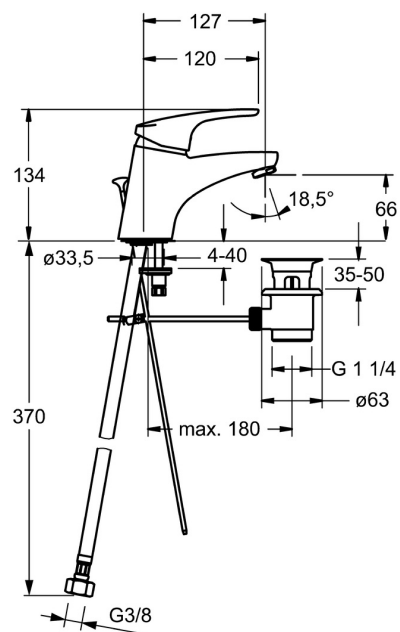

EAN: 4015474271135  
[static.hansa.com/01102283](http://static.hansa.com/01102283)

- Umývadlo
- Jednopáková
- Stojanková
- Chróm
- Pevné výtokové rameno
- PCA® - aerátor s konštantným prietokom vody aj pri kolísaní tlaku, Výkyvný aerátor
- Páka so symbolom teplej a studenej vody, Jedna ovládacia páka / rukoväť
- Odtoková garnitúra s tiahom
- Funkcie pre nastavenie maximálnej teploty a prietoku vody, Nastaviteľný obmedzovač teploty vody (súčasť dodávky, možnosť dodatočnej inštalácie)
- ø 48 mm keramická Eco kartuša pre ovládanie teploty a prietoku vody
- Flexibilné pripojovacie hadičky
- Telo batérie z mosadze DZR, Montážny systém Rapid

### Technické vlastnosti

Veľkosť DN (menovitý rozmer)	<b>DN15</b>
Dodávka teplej vody	<b>max. +70°C</b>
Pracovný tlak	<b>0.5-10 bar</b>
Spojovacia veľkosť	<b>G3/8</b>
Projection	<b>127 mm</b>
Spätná klapka (STN EN 1717)	<b>AA</b>
Materiál	<b>Mosadz</b>

### SP01092283

Názov	Kód
1 Ovládacia rukoväť, L=93 mm	01880083
1.1 Skrutka, M5x8, SW2.5	59904755
1.2 Klzné puzdro	59904778
1.3 Záslepka Sivá	59912112
2 Krytka	59912638
3 Očné skrutka, M50x1, SW45	59904775
3.1 O-kružok, d 43x2.5	59911166
4 Kartuš, 4.8 eco	59904601
4.1 Hot water limiter	59904759
5.1 Ovládacie tiahlo	59914053
5.2 Spojovací diel tiahla	59904624
5.3 Gumové tesnenie	59914591
5.5	59904765
5.6 Skrutka, M8x1, SW13	59904766
5.7 Upevňovací set	59910749
5.8 Pripájacie hadičky	59912709
5.9 Flexibilná hadička, L=430, G3/8-M10x1	59912515
5.10 Tesnenie, 9.5x14.4x2	59912551
5.11 O-kružok, d 7.65x1.78	59902337
5.12 Upevňovacia skrutka, M8x1, L=140	59912474
6 Aerátor, M24x1 (2011-)	59913739
7 Vypúšťací ventil umývadla	59904620