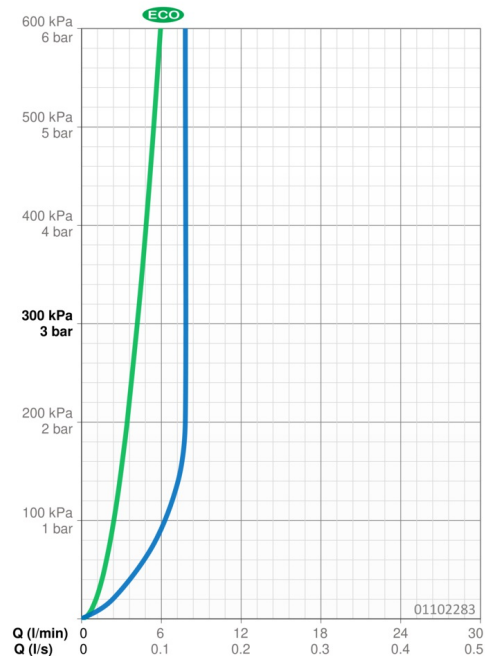

Technické údaje

Vlastnosti prietoku

Prietok Eco pri 3 bar	4.2 l/min
Prietok pri tlaku 3 bar (s ovládačom prietoku)	7.8 l/min

Technické vlastnosti

Veľkosť DN (menovitý rozmer)	DN15
Dodávka teplej vody	max. +70°C
Pracovný tlak	0.5-10 bar
Spojovacia veľkosť	G3/8
Projection	127 mm
Spätná klapka (STN EN 1717)	AA
Materiál	Mosadz

Predpisy

Norma EN	EN 817
Trieda hlučnosti	I (ISO 3822)

Schválenia a Prehlásenia

KIWA	K6116/08
ABP	P-IX 29886/IA
Vyhľadanie o zhode	DoC