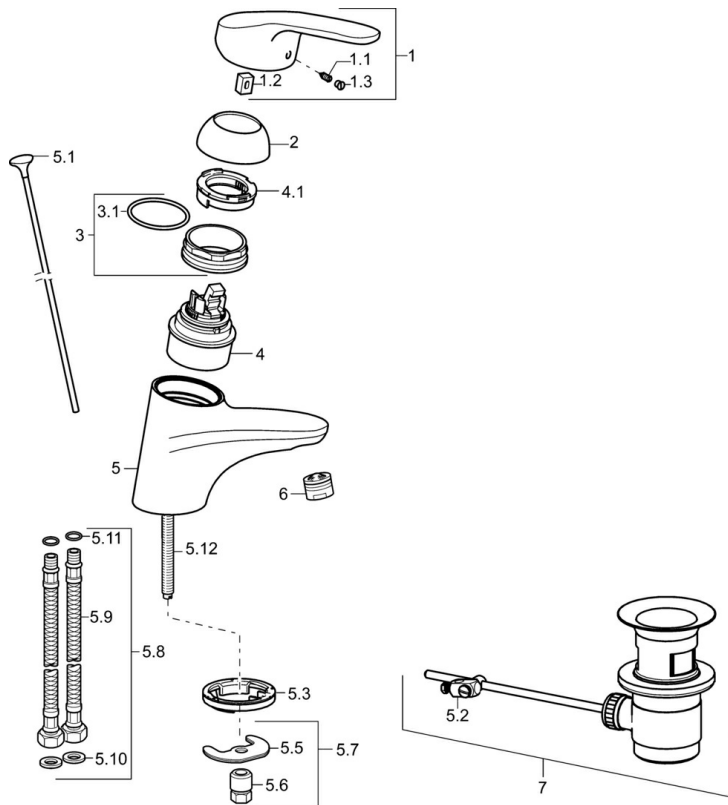

### Technické vlastnosti

Veľkosť DN (menovitý rozmer)	<b>DN15</b>
Dodávka teplej vody	<b>max. +70°C</b>
Pracovný tlak	<b>0.5-10 bar</b>
Spojovacia veľkosť	<b>G3/8</b>
Projection	<b>127 mm</b>
Spätná klapka (STN EN 1717)	<b>AA</b>
Materiál	<b>Mosadz</b>

### SP01092283

Názov	Kód
1 Ovládacia rukoväť, L=93 mm	01880083
1.1 Skrutka, M5x8, SW2.5	59904755
1.2 Klzné puzdro	59904778
1.3 Záslepka Sivá	59912112
2 Krytka	59912638
3 Očné skrutka, M50x1, SW45	59904775
3.1 O-kružok, d 43x2.5	59911166
4 Kartuš, 4.8 eco	59904601
4.1 Hot water limiter	59904759
5.1 Ovládacie tiahlo	59914053
5.2 Spojovací diel tiahla	59904624
5.3 Gumové tesnenie	59914591
5.5	59904765
5.6 Skrutka, M8x1, SW13	59904766
5.7 Upevňovací set	59910749
5.8 Pripájacie hadičky	59912709
5.9 Flexibilná hadička, L=430, G3/8-M10x1	59912515
5.10 Tesnenie, 9.5x14.4x2	59912551
5.11 O-kružok, d 7.65x1.78	59902337
5.12 Upevňovacia skrutka, M8x1, L=140	59912474
6 Aerátor, M24x1 (2011-)	59913739
7 Vypúšťací ventil umývadla	59904620