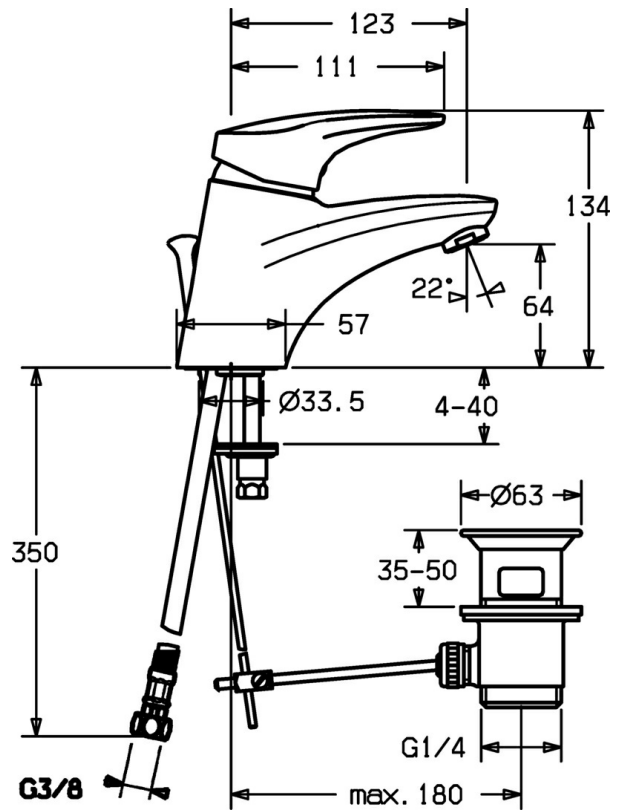

EAN: 4015474211063
static.hansa.com/01092273

- Lavabo
- Monocomando
- Montaggio d'appoggio
- Cromo
- Bocca fissa
- Rompigetto Standard
- Leva con simbolo F+C, Leva/Manopola monocomando
- Piletta di scarico con astina saltarello
- Limitatore di temperatura, Limitatore di temperatura regolabile
- Cartuccia a dischi ceramici ϕ 48mm (Eco)
- Collegamento con flessibili
- Condotti acqua senza rivestimento in nichel

Dati tecnici

Caratteristiche tecniche

Misura DN (dimensione nominale)	DN15
Fornitura di acqua calda	max. +70°C
Pressione di esercizio	0.5-10 bar
Misura della connessione	G3/8
Projection	123 mm
Materiale	Ottone

Norme

Standard EN	EN 817
-------------	---------------

Parti di ricambio

SP01092173

	Nome	Codice
1	Leva, L=87 mm	59914195
1	Leva lunga, L=138 Cromo	01880076
1.1	Screw, M5x8, SW2.5	59904755
1.2	Adattatore	59904778
1.3	Tappo Grigio	59912112
2	Cappuccio Bianco Fuori produzione	59912639
2	Cappuccio Oro Fuori produzione	59912640
2	Cappuccio Cromo	59912638
3	Vite eye, M50x1, SW45	59904775
3.1	O-ring, d 43x2.5	59911166
4	Cartuccia, 4.8 eco	59904601
4	Cartuccia, 4.8 Eco-Top	59911431
4.1	Hot water limiter	59904759
5.1	Asta saltarello Cromo Fuori produzione	59913033
5.2	Snodo	59904624
5.3	Giunto, 37x48x3.5	59911422
5.5	Fixing plate	59904765
5.6	Screw, M8x1, SW13	59904766
5.7	Set di fissaggio	59910749
5.8	Innesto per installazione Cromo	59911791
5.8	Tubo flessibile	59912709
5.9	Tubo di accoppiamento, L=430, M10x1	59912550
5.9	Cannette flessibili, L=430, G3/8-M10x1	59912515
5.12	Viti di fissaggio, M8x1, L=140	59912474
6	Aereatore, M24x1 (2011-)	59913739
6	Aereatore, M24x1 STD HC A Cromo	59902366
6	Aereatore, M24x1 A Bianco Fuori produzione	59905419
6.1	Aereatore, M22/24 A	59902081
7	Scarico a saltarello Cromo	59904620
N.I.	Kit di installazione	59913083