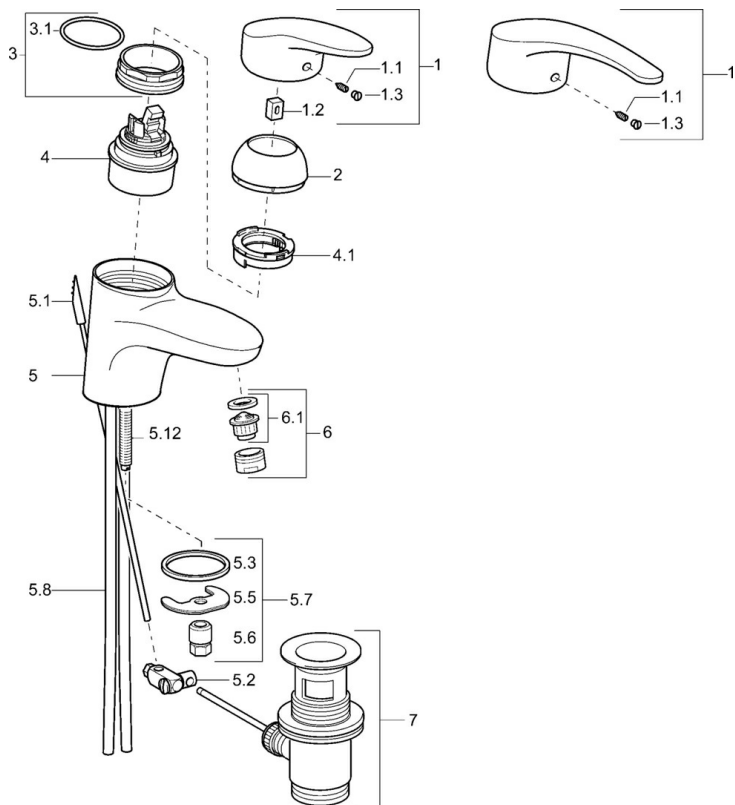

EAN: 4015474211063
static.hansa.com/01092273

- Lavabo
- Monocomando
- Montaggio d'appoggio
- Cromo
- Bocca fissa
- Rompigetto Standard
- Leva con simbolo F+C, Leva/Manopola monocomando
- Piletta di scarico con astina saltarello
- Limitatore di temperatura, Limitatore di temperatura regolabile
- Cartuccia a dischi ceramici ϕ 48mm (Eco)
- Collegamento con flessibili
- Condotti acqua senza rivestimento in nichel

Dati tecnici

Caratteristiche tecniche

Misura DN (dimensione nominale)	DN15
Fornitura di acqua calda	max. +70°C
Pressione di esercizio	0.5-10 bar
Misura della connessione	G3/8
Projection	123 mm
Materiale	Ottone

Norme

Standard EN	EN 817
-------------	---------------

Parti di ricambio

SP01092173

	Nome	Codice
1	Leva, L=87 mm	59914195
1	Leva lunga, L=138 Cromo	01880076
1.1	Screw, M5x8, SW2.5	59904755
1.2	Adattatore	59904778
1.3	Tappo Grigio	59912112
2	Cappuccio Bianco Fuori produzione	59912639
2	Cappuccio Oro Fuori produzione	59912640
2	Cappuccio Cromo	59912638
3	Vite eye, M50x1, SW45	59904775
3.1	O-ring, d 43x2.5	59911166
4	Cartuccia, 4.8 eco	59904601
4	Cartuccia, 4.8 Eco-Top	59911431
4.1	Hot water limiter	59904759
5.1	Asta saltarello Cromo Fuori produzione	59913033
5.2	Snodo	59904624
5.3	Giunto, 37x48x3.5	59911422
5.5	Fixing plate	59904765
5.6	Screw, M8x1, SW13	59904766
5.7	Set di fissaggio	59910749
5.8	Innesto per installazione Cromo	59911791
5.8	Tubo flessibile	59912709
5.9	Tubo di accoppiamento, L=430, M10x1	59912550
5.9	Cannette flessibili, L=430, G3/8-M10x1	59912515
5.12	Viti di fissaggio, M8x1, L=140	59912474
6	Aereatore, M24x1 (2011-)	59913739
6	Aereatore, M24x1 STD HC A Cromo	59902366
6	Aereatore, M24x1 A Bianco Fuori produzione	59905419
6.1	Aereatore, M22/24 A	59902081
7	Scarico a saltarello Cromo	59904620
N.I.	Kit di installazione	59913083