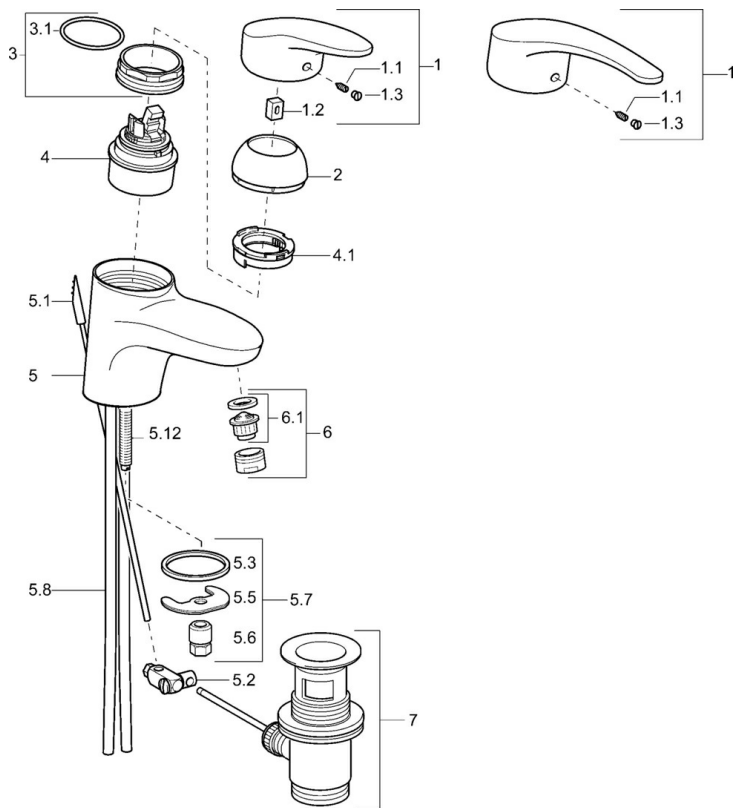

EAN: 4015474211063
static.hansa.com/01092273

- Lavabo
- Monocommande
- Montage sur plaque
- Chrome
- Bec fixe
- CASCADE®
- Levier avec symbole C+F, Levier monocommande
- Vidage avec tirette
- Limiteur de température et de débit, Limiteur de température ajustable
- Eco cartouche céramique de \varnothing 48 mm pour contrôle de température et de débit
- Raccordement par flexibles
- Voies d'eau sans revêtement de nickel

Caractéristiques techniques

Caractéristiques techniques

Taille DN (diamètre nominal)	DN15
Alimentation en eau chaude	max. +70°C
Pression de service	0.5-10 bar
Taille de raccord	G3/8
Saillie	123 mm
Matériau	brass

Règlementations

Norme EN	EN 817
----------	---------------

Pièces de rechange

SP01092173

	Nom	Code
1	Levier, L=87 mm	59914195
1	Levier long, L=138	01880076
1.1	Vis, M5x8, SW2.5	59904755
1.2	Kit de joints pour bec	59904778
1.3	Capuchon Gris	59912112
2	Chape Blanc Arrêté	59912639
2	Chape Or Arrêté	59912640
2	Chape	59912638
3	Vis Loop, M50x1, SW45	59904775
3.1	Joint, d 43x2.5	59911166
4	Cartouche, 4.8 eco	59904601
4	Cartouche, 4.8 Eco-Top	59911431
4.1	Hot water limiter	59904759
5.1	Tirette de vidage Arrêté	59913033
5.2	Joint	59904624
5.3	Joint, 37x48x3.5	59911422
5.5	Fixing plate	59904765
5.6	Vis, M8x1, SW13	59904766
5.7	Ensemble de fixation	59910749
5.8	installation, raccords paire	59911791
5.8	Tuyau	59912709
5.9	Tuyau de raccordement, L=430, M10x1	59912550
5.9	Flexible d'alimentation, L=430, G3/8-M10x1	59912515
5.12	Vis, M8x1, L=140	59912474
6	Aérateur, M24x1 (2011-)	59913739
6	Aérateur, M24x1 STD HC A	59902366
6	Aérateur, M24x1 A Blanc Arrêté	59905419
6.1	Aérateur, M22/24 A	59902081
7	Vidage	59904620
N.I.	Kit d'installation	59913083