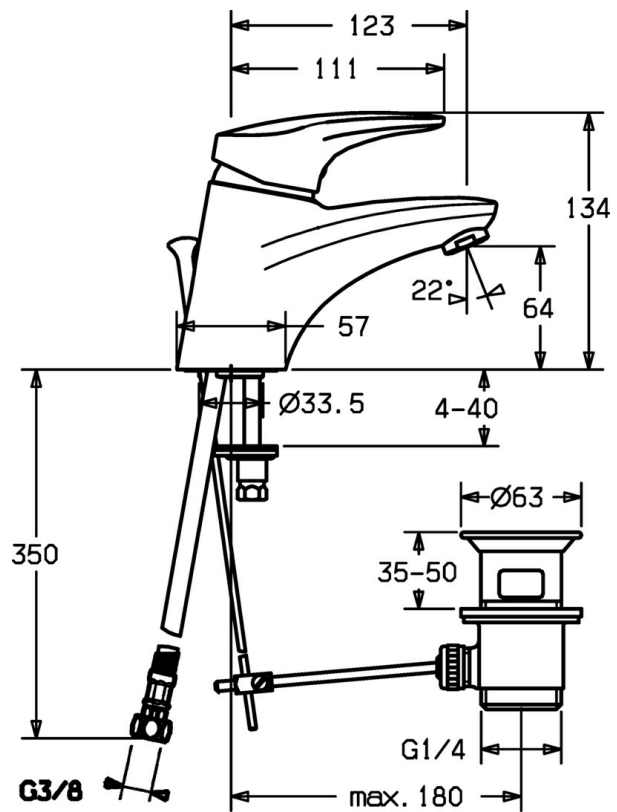

EAN: 4015474211063
static.hansa.com/01092273

- Lavabo
- Monocommande
- Montage sur plaque
- Chrome
- Bec fixe
- CASCADE®
- Levier avec symbole C+F, Levier monocommande
- Vidage avec tirette
- Limiteur de température et de débit, Limiteur de température ajustable
- Eco cartouche céramique de \varnothing 48 mm pour contrôle de température et de débit
- Raccordement par flexibles
- Voies d'eau sans revêtement de nickel

Caractéristiques techniques

Caractéristiques techniques

Taille DN (diamètre nominal)	DN15
Alimentation en eau chaude	max. +70°C
Pression de service	0.5-10 bar
Taille de raccord	G3/8
Saillie	123 mm
Matériau	brass

Règlementations

Norme EN	EN 817
----------	---------------

Pièces de rechange

SP01092173

	Nom	Code
1	Levier, L=87 mm	59914195
1	Levier long, L=138	01880076
1.1	Vis, M5x8, SW2.5	59904755
1.2	Kit de joints pour bec	59904778
1.3	Capuchon Gris	59912112
2	Chape Blanc Arrêté	59912639
2	Chape Or Arrêté	59912640
2	Chape	59912638
3	Vis Loop, M50x1, SW45	59904775
3.1	Joint, d 43x2.5	59911166
4	Cartouche, 4.8 eco	59904601
4	Cartouche, 4.8 Eco-Top	59911431
4.1	Hot water limiter	59904759
5.1	Tirette de vidage Arrêté	59913033
5.2	Joint	59904624
5.3	Joint, 37x48x3.5	59911422
5.5	Fixing plate	59904765
5.6	Vis, M8x1, SW13	59904766
5.7	Ensemble de fixation	59910749
5.8	installation, raccords paire	59911791
5.8	Tuyau	59912709
5.9	Tuyau de raccordement, L=430, M10x1	59912550
5.9	Flexible d'alimentation, L=430, G3/8-M10x1	59912515
5.12	Vis, M8x1, L=140	59912474
6	Aérateur, M24x1 (2011-)	59913739
6	Aérateur, M24x1 STD HC A	59902366
6	Aérateur, M24x1 A Blanc Arrêté	59905419
6.1	Aérateur, M22/24 A	59902081
7	Vidage	59904620
N.I.	Kit d'installation	59913083