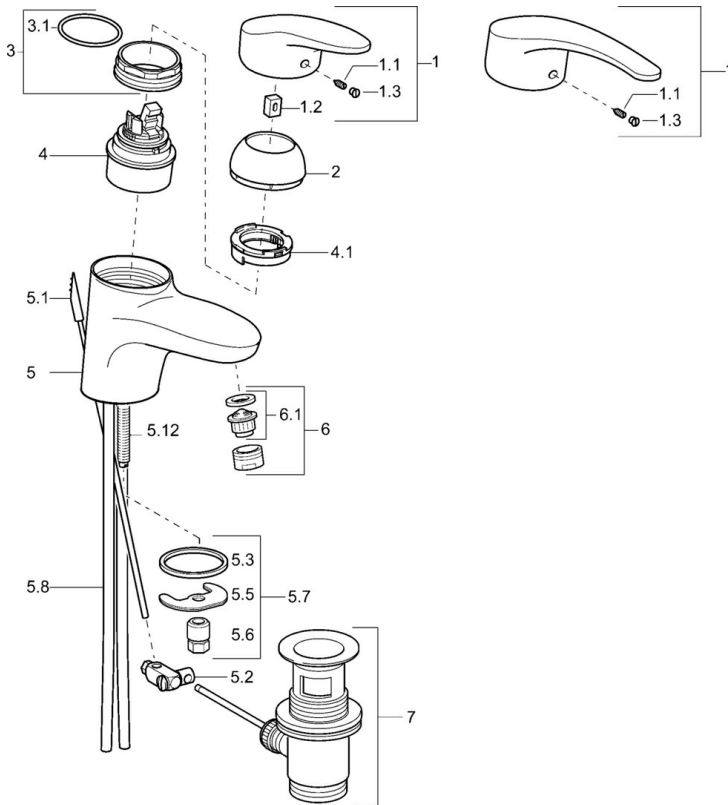

Technische Daten

Technische Eigenschaften

| | |
|----------------------|------------|
| DN-Größe (Nennmaß) | DN15 |
| Warmwasserversorgung | max. +70°C |
| Arbeitsdruck | 0.5-10 bar |
| Anschlussgröße | G3/8 |
| Ausladung | 123 mm |
| Werkstoff | Messing |

Vorschriften

| | |
|-------------|--------|
| EN Standard | EN 817 |
|-------------|--------|

Ersatzteile

SP01092173

| | Name | Art.-Nr. |
|------|---|----------|
| 1 | Hebel, L=87 mm | 59914195 |
| 1 | Langer Hebel, L=138 | 01880076 |
| 1.1 | Schraube, M5x8, SW2.5 | 59904755 |
| 1.2 | Kunststoffadapter | 59904778 |
| 1.3 | Dekorkappe Grau | 59912112 |
| 2 | Abdeckkappe Weiss Ausgelaufen | 59912639 |
| 2 | Abdeckkappe Gold Ausgelaufen | 59912640 |
| 2 | Abdeckkappe | 59912638 |
| 3 | Ringschraube, M50x1, SW45 | 59904775 |
| 3.1 | O-Ring, d 43x2.5 | 59911166 |
| 4 | Kartusche, 4,8 eco | 59904601 |
| 4 | Kartusche, 4,8 Eco-Top | 59911431 |
| 4.1 | Warmwasser Begrenzer | 59904759 |
| 5.1 | Zugstange mit Knopf Ausgelaufen | 59913033 |
| 5.2 | Gelenkstück | 59904624 |
| 5.3 | Dichtung, 37x48x3.5 | 59911422 |
| 5.5 | Befestigungsplatte | 59904765 |
| 5.6 | Schraube, M8x1, SW13 | 59904766 |
| 5.7 | Befestigungssatz | 59910749 |
| 5.8 | Installation Anschluss-Paar | 59911791 |
| 5.8 | Schlauch | 59912709 |
| 5.9 | Anschlussrohr, L=430, M10x1 | 59912550 |
| 5.9 | Anschlußschlauch, L=430, G3/8-M10x1 | 59912515 |
| 5.12 | Befestigungsschraube, M8x1, L=140 | 59912474 |
| 6 | Luftsprudler, M24x1 (2011-) | 59913739 |
| 6 | Luftsprudler, M24x1 STD HC A | 59902366 |
| 6 | Luftsprudler, M24x1 A Weiss Ausgelaufen | 59905419 |
| 6.1 | Luftsprudler, M22/24 A | 59902081 |
| 7 | Ablaufgarnitur | 59904620 |
| N.I. | Einbausatz | 59913083 |