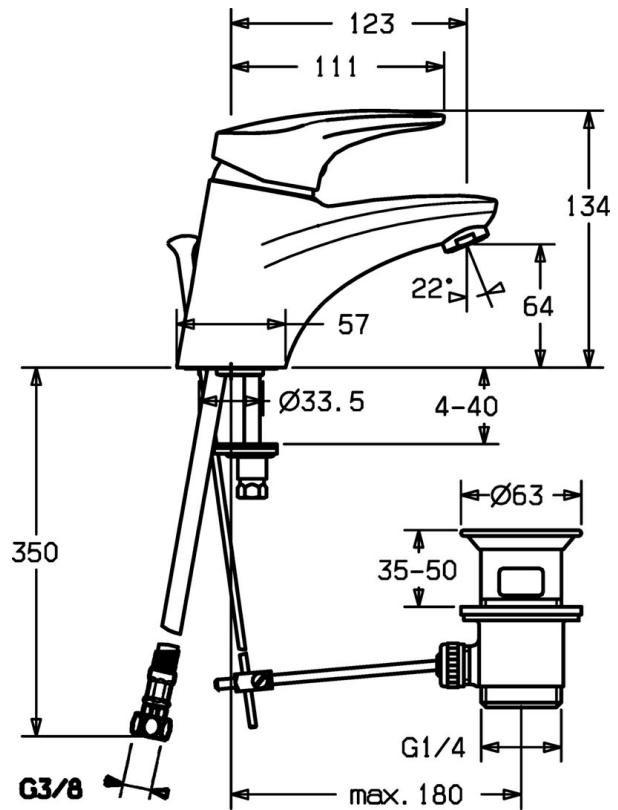

EAN: 4015474211063
static.hansa.com/01092273

- Waschtisch
- Einhebelmischer
- Standmontage
- Chrom
- Feststehender Auslauf
- CASCADE® Strahlregler
- Hebel mit W+K-Kennzeichnung, Einhandbedienhebel/Griff
- Ablaufgarnitur mit Zugstange
- Temperaturbegrenzer, Heißwassersperre einstellbar (im Lieferumfang enthalten)
- HANSAECO \varnothing 4.8 Steuerpatrone mit keramischen Dichtscheiben zur Wassermengen- und Temperatureinstellung. Wasserbremse bei ca. 60% Wassermenge
- Anschluss über flexible Druckschläuche
- Wasserwege ohne Nickelbeschichtung

Technische Daten

Technische Eigenschaften

| | |
|----------------------|------------|
| DN-Größe (Nennmaß) | DN15 |
| Warmwasserversorgung | max. +70°C |
| Arbeitsdruck | 0.5-10 bar |
| Anschlussgröße | G3/8 |
| Ausladung | 123 mm |
| Werkstoff | Messing |