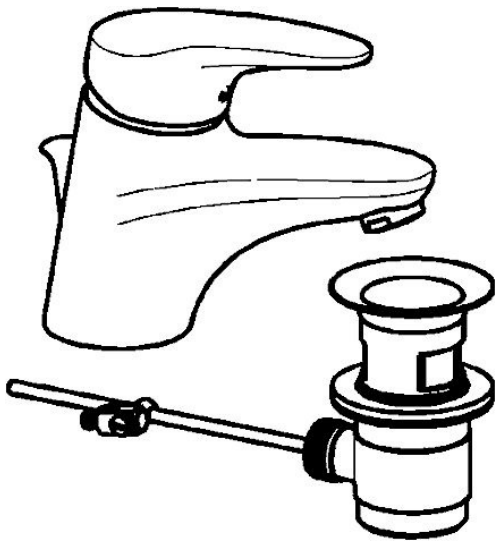

EAN: 4015474211063
static.hansa.com/01092273

- Waschtisch
- Einhebelmischer
- Standmontage
- Chrom
- Feststehender Auslauf
- CASCADE® Strahlregler
- Hebel mit W+K-Kennzeichnung, Einhandbedienhebel/Griff
- Ablaufgarnitur mit Zugstange
- Temperaturbegrenzer, Heißwassersperre einstellbar (im Lieferumfang enthalten)
- HANSAECO \varnothing 4.8 Steuerpatrone mit keramischen Dichtscheiben zur Wassermengen- und Temperatureinstellung. Wasserbremse bei ca. 60% Wassermenge
- Anschluss über flexible Druckschläuche
- Wasserwege ohne Nickelbeschichtung

Technische Daten

Technische Eigenschaften

| | |
|----------------------|------------|
| DN-Größe (Nennmaß) | DN15 |
| Warmwasserversorgung | max. +70°C |
| Arbeitsdruck | 0.5-10 bar |
| Anschlussgröße | G3/8 |
| Ausladung | 123 mm |
| Werkstoff | Messing |