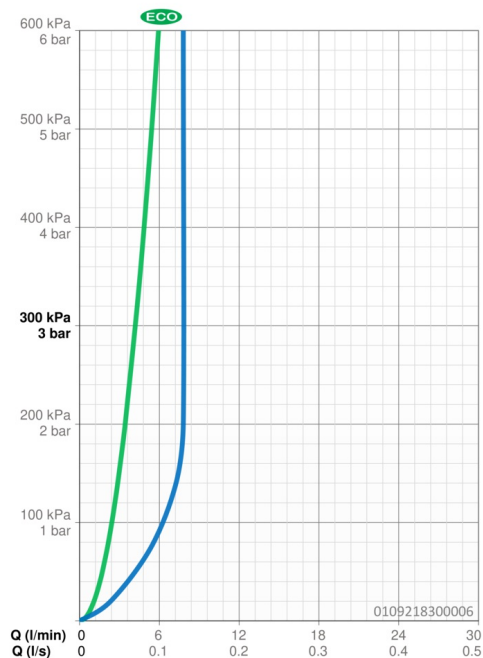

Caractéristiques techniques

Caractéristiques de débit

Eco-débit à 3 bar	4.2 l/min
Débit à 3 bar (avec limiteur de débit)	7.8 l/min

Caractéristiques techniques

Taille DN (diamètre nominal)	DN15
Alimentation en eau chaude	max. +80°C
Pression de service	0.5-10 bar
Taille de raccord	Ø 10 mm
Saillie	141 mm
Dispositif de protection (EN1717)	AA
Matériau	brass

Règlementations

Norme EN	EN 817

Certificats et normes

Déclaration de conformité	DoC