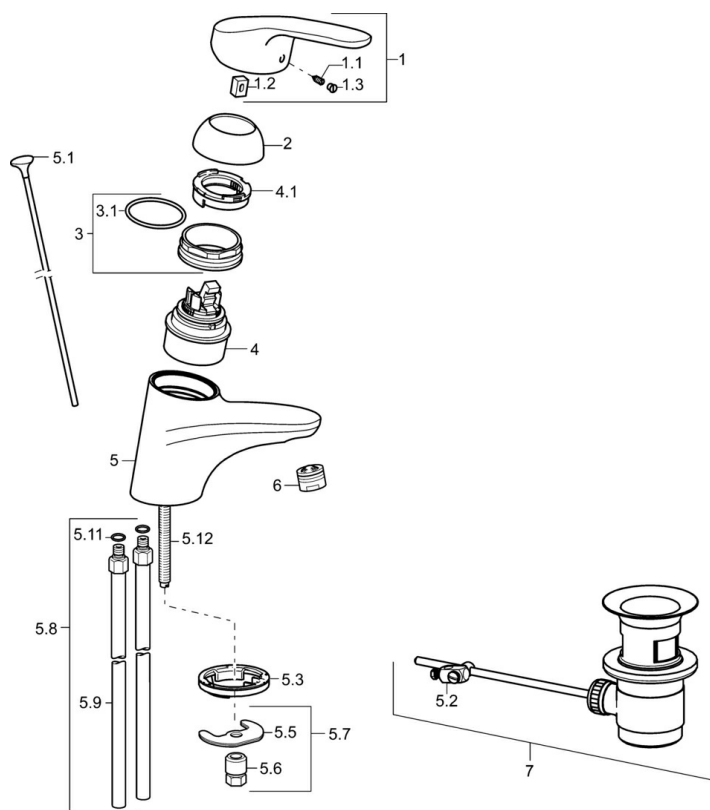

### Caractéristiques techniques

Taille DN (diamètre nominal)	<b>DN15</b>
Alimentation en eau chaude	<b>max. +80°C</b>
Pression de service	<b>0.5-10 bar</b>
Taille de raccord	<b>Ø 10 mm</b>
Saillie	<b>141 mm</b>
Dispositif de protection (EN1717)	<b>AA</b>
Matériau	<b>brass</b>

### Règlementations

Norme EN	<b>EN 817</b>
----------	---------------

## Pièces de rechange

### SP01092183

	Nom	Code
1	Levier long, L=138	01880076
1	Levier, L=93 mm	01880083
1.1	Vis, M5x8, SW2.5	59904755
1.2	Kit de joints pour bec	59904778
1.3	Capuchon Gris	59912112
2	Chape	59912638
3	Vis Loop, M50x1, SW45	59904775
3.1	Joint, d 43x2.5	59911166
4	Cartouche, 4.8 eco	59904601
4	Cartouche, 4.8 Eco-Top	59911431
4.1	Hot water limiter	59904759
5.1	Tirette de vidage	59914053
5.2	Joint	59904624
5.3	Bague	59914591
5.5	Fixing plate	59904765
5.6	Vis, M8x1, SW13	59904766
5.7	Ensemble de fixation	59910749
5.8	installation, raccords paire	59911791
5.9	Tuyau de raccordement, L=430, M10x1	59912550
5.11	Joint, d 7.65x1.78	59902337
5.12	Vis, M8x1, L=140	59912474
6	Aérateur, M24x1 (2011-)	59913739
7	Vidage	59904620