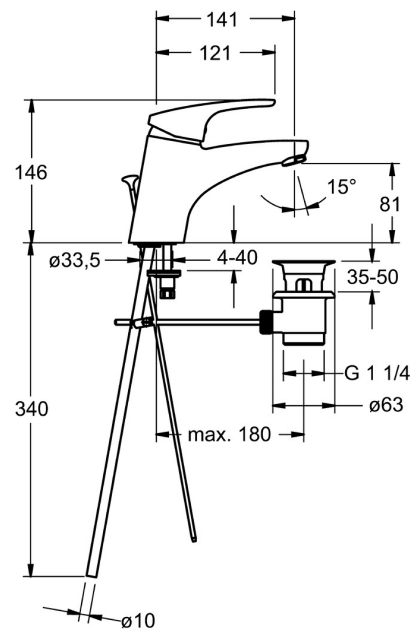

EAN: 4015474271289  
[static.hansa.com/0109218300006](http://static.hansa.com/0109218300006)

- Lavabo
- Monocommande, Cold Start
- Montage sur plaque
- Chrome
- Bec fixe
- PCA - Mousseur à débit constant indépendamment de la pression
- Levier avec symbole C+F, Levier monocommande
- Vidage avec tirette
- Limiteur de température et de débit, Limiteur de température ajustable, Variante pour réaliser des économies d'eau (Cold Start) - ouverture eau froide en position médiane
- Eco cartouche céramique de  $\varnothing$  48 mm pour contrôle de température et de débit
- Raccordement par tubulures cuivre
- Corps en laiton DZR, Kit de fixation express

## Caractéristiques techniques

### Caractéristiques techniques

Taille DN (diamètre nominal)	<b>DN15</b>
Alimentation en eau chaude	<b>max. +80°C</b>
Pression de service	<b>0.5-10 bar</b>
Taille de raccord	<b>Ø 10 mm</b>
Saillie	<b>141 mm</b>
Dispositif de protection (EN1717)	<b>AA</b>
Matériau	<b>brass</b>