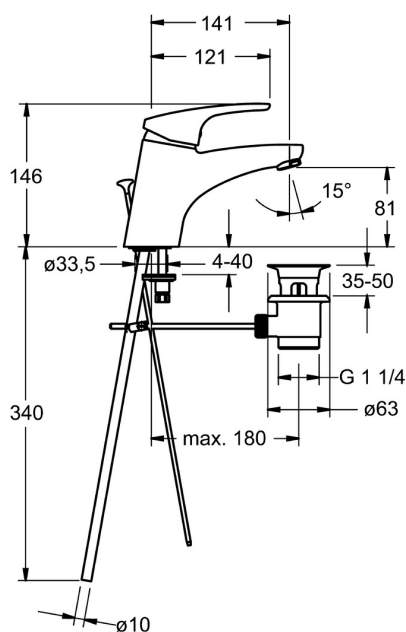

EAN: 4015474271289
static.hansa.com/0109218300006

- Umyvadlo
- Jednopáková, Cold Start
- Stojánková
- Chrom
- Pevné výtokové rameno
- PCA® aerátor s konstatním průtokovým množstvím nezávislým na změnách tlaku
- Páka se symboly teplé a studené vody, Jedna ovládací páka / rukojeť
- Mechanický uzávěr odpadu s táhlem
- Funkce pro nastavení maximální teploty a průtoku vody, Nastavitelný omezovač teploty vody (součástí dodávky, možnost dodatečné instalace), Úspora energie (Cold Start) - studená voda ve střední poloze
- \varnothing 48 mm keramická eco kartuše pro ovládní teploty a průtoku vody
- Měděné přípojovací trubky
- Tělo baterie z mosazi DZR, Montážní systém Rapid

Technické údaje

Vlastnosti průtoku

Úsporný průtok při 3 bar	4.2 l/min
Průtokové množství při 3 bar (s regulátorem průtoku)	7.8 l/min

Technické vlastnosti

Velikost DN (jmenovitý rozměr)	DN15
Zdroj teplé vody	max. +80°C
Pracovní tlak	0.5-10 bar
Velikost přípojky	Ø 10 mm
Projection	141 mm
Zabezpečení proti zpětnému toku (ČSN EN 1717)	AA
Materiál	Mosaz

Předpisy

Norma EN	EN 817
----------	---------------

Schválení a Prohlášení

Prohlášení o shodě	DoC
--------------------	------------

Náhradní díly

SP01092183

	Název	Kód
1	Dlouhá páka, L=138	01880076
1	Páka, L=93 mm	01880083
1.1	Šroub, M5x8, SW2.5	59904755
1.2	Kluzné pouzdro (osazené)	59904778
1.3	Záslepka Šedá	59912112
2	Krytka	59912638
3	Oční šroub, M50x1, SW45	59904775
3.1	O-kroužek, d 43x2.5	59911166
4	Kartuše, 4.8 eco	59904601
4	Kartuše, 4.8 Eco-Top	59911431
4.1	Hot water limiter	59904759
5.1	Ovládací táhlo vypouštěcího ventilu	59914053
5.2	Spojovací díl táhel	59904624
5.3	Těsnění	59914591
5.5	Upevňovací deska	59904765
5.6	Šroub, M8x1, SW13	59904766
5.7	Upevňovací set	59910749
5.8	Instalační set	59911791
5.9	Šroubení, L=430, M10x1	59912550
5.11	O-kroužek, d 7.65x1.78	59902337
5.12	Upevňovací šroub, M8x1, L=140	59912474
6	Aerator, M24x1 (2011-)	59913739
7	Vypouštěcí ventil	59904620