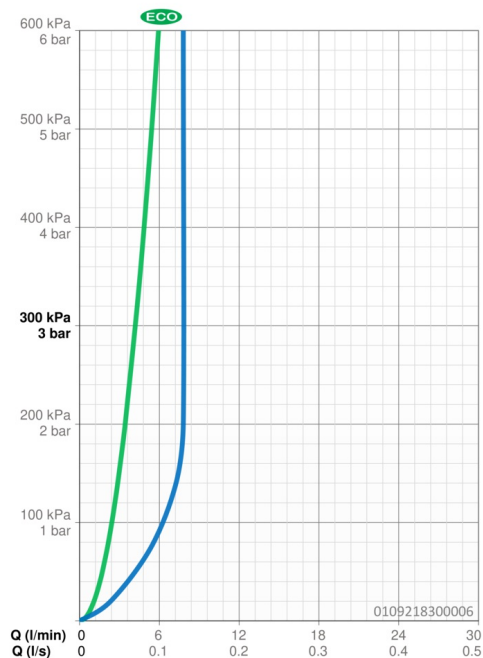

Technické údaje

Vlastnosti průtoku

Úsporný průtok při 3 bar	4.2 l/min
Průtokové množství při 3 bar (s regulátorem průtoku)	7.8 l/min

Technické vlastnosti

Velikost DN (jmenovitý rozměr)	DN15
Zdroj teplé vody	max. +80°C
Pracovní tlak	0.5-10 bar
Velikost přípojky	Ø 10 mm
Projection	141 mm
Zabezpečení proti zpětnému toku (ČSN EN 1717)	AA
Materiál	Mosaz

Předpisy

Norma EN	EN 817
----------	---------------

Schválení a Prohlášení

Prohlášení o shodě	DoC
--------------------	------------

Náhradní díly

SP01092183

	Název	Kód
1	Dlouhá páka, L=138	01880076
1	Páka, L=93 mm	01880083
1.1	Šroub, M5x8, SW2.5	59904755
1.2	Kluzné pouzdro (osazené)	59904778
1.3	Záslepka Šedá	59912112
2	Krytka	59912638
3	Oční šroub, M50x1, SW45	59904775
3.1	O-kroužek, d 43x2.5	59911166
4	Kartuše, 4.8 eco	59904601
4	Kartuše, 4.8 Eco-Top	59911431
4.1	Hot water limiter	59904759
5.1	Ovládací táhlo vypouštěcího ventilu	59914053
5.2	Spojovací díl táhel	59904624
5.3	Těsnění	59914591
5.5	Upevňovací deska	59904765
5.6	Šroub, M8x1, SW13	59904766
5.7	Upevňovací set	59910749
5.8	Instalační set	59911791
5.9	Šroubení, L=430, M10x1	59912550
5.11	O-kroužek, d 7.65x1.78	59902337
5.12	Upevňovací šroub, M8x1, L=140	59912474
6	Aerator, M24x1 (2011-)	59913739
7	Vypouštěcí ventil	59904620