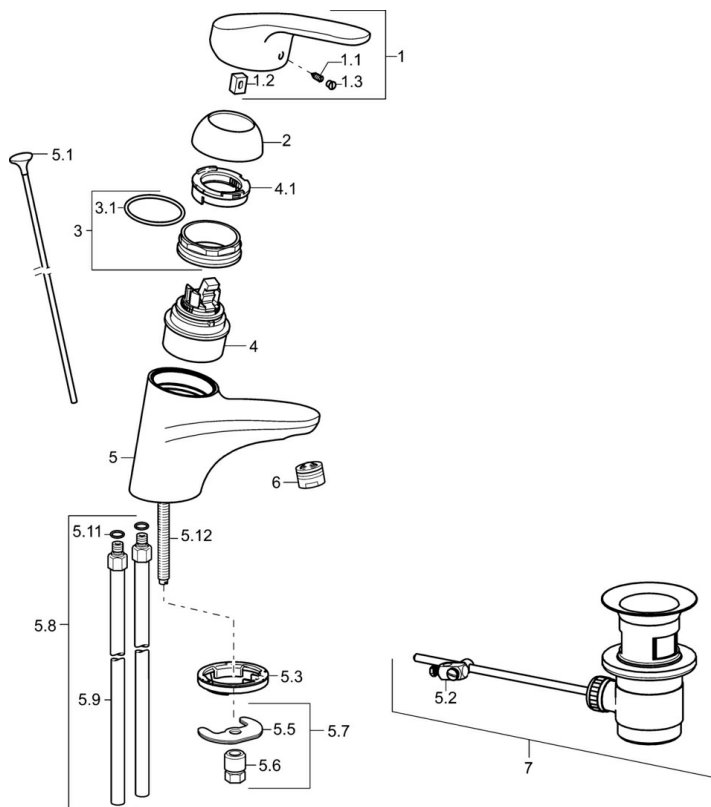

Technické údaje

Vlastnosti průtoku

Úsporný průtok při 3 bar	4.2 l/min
Průtokové množství při 3 bar (s regulátorem průtoku)	7.8 l/min

Technické vlastnosti

Velikost DN (jmenovitý rozměr)	DN15
Zdroj teplé vody	max. +80°C
Pracovní tlak	0.5-10 bar
Velikost přípojky	Ø 10 mm
Projection	141 mm
Zabezpečení proti zpětnému toku (ČSN EN 1717)	AA
Materiál	Mosaz

Předpisy

Norma EN	EN 817
----------	---------------

Schválení a Prohlášení

Prohlášení o shodě	DoC
--------------------	------------

Náhradní díly

SP01092183

	Název	Kód
1	Dlouhá páka, L=138	01880076
1	Páka, L=93 mm	01880083
1.1	Šroub, M5x8, SW2.5	59904755
1.2	Kluzné pouzdro (osazené)	59904778
1.3	Záslepka Šedá	59912112
2	Krytka	59912638
3	Oční šroub, M50x1, SW45	59904775
3.1	O-kroužek, d 43x2.5	59911166
4	Kartuše, 4.8 eco	59904601
4	Kartuše, 4.8 Eco-Top	59911431
4.1	Hot water limiter	59904759
5.1	Ovládací táhlo vypouštěcího ventilu	59914053
5.2	Spojovací díl táhel	59904624
5.3	Těsnění	59914591
5.5	Upevňovací deska	59904765
5.6	Šroub, M8x1, SW13	59904766
5.7	Upevňovací set	59910749
5.8	Instalační set	59911791
5.9	Šroubení, L=430, M10x1	59912550
5.11	O-kroužek, d 7.65x1.78	59902337
5.12	Upevňovací šroub, M8x1, L=140	59912474
6	Aerator, M24x1 (2011-)	59913739
7	Vypouštěcí ventil	59904620