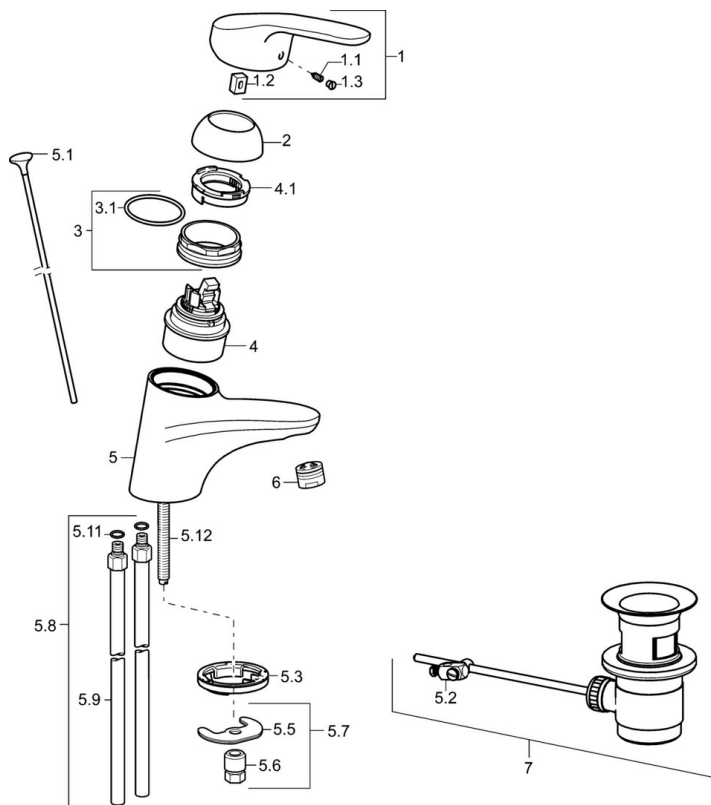

### Technické vlastnosti

Veľkosť DN (menovitý rozmer)	<b>DN15</b>
Dodávka teplej vody	<b>max. +80°C</b>
Pracovný tlak	<b>1-10 bar</b>
Spojovacia veľkosť	<b>Ø 10 mm</b>
Projection	<b>141 mm</b>
Spätná klapka (STN EN 1717)	<b>AA</b>
Materiál	<b>Mosadz</b>

### SP01092183

Názov	Kód
1 Dlhý páka, L=138	01880076
1 Ovládacía rukoväť, L=93 mm	01880083
1.1 Skrutka, M5x8, SW2.5	59904755
1.2 Klzné puzdro	59904778
1.3 Záslepka Sivá	59912112
2 Krytka	59912638
3 Očné skrutka, M50x1, SW45	59904775
3.1 O-krúžok, d 43x2.5	59911166
4 Kartuš, 4.8 eco	59904601
4 Kartuš, 4.8 Eco-Top	59911431
4.1 Hot water limiter	59904759
5.1 Ovládacie ťahlo	59914053
5.2 Spojovací diel ťahla	59904624
5.3 Gumové tesnenie	59914591
5.5	59904765
5.6 Skrutka, M8x1, SW13	59904766
5.7 Upevňovací set	59910749
5.8 Installation coupling pair	59911791
5.9 Spojovacie potrubie, L=430, M10x1	59912550
5.11 O-krúžok, d 7.65x1.78	59902337
5.12 Upevňovacia skrutka, M8x1, L=140	59912474
6 Aerátor, M24x1 (2011-)	59913739
7 Vypúšťací ventil umývadla	59904620