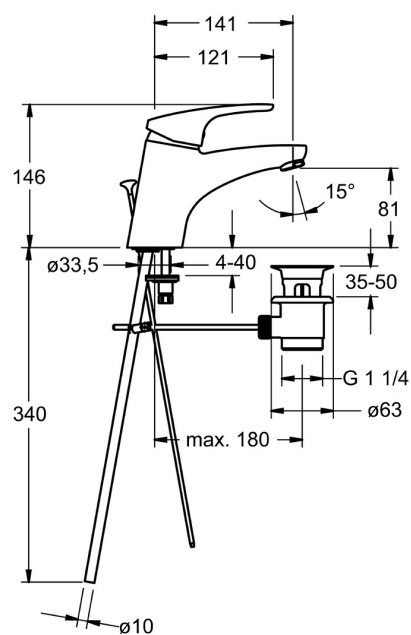

EAN: 4015474271104  
[static.hansa.com/01092183](http://static.hansa.com/01092183)

- Umývadlo
- Jednopáková
- Stojanková
- Chróm
- Pevné výtokové rameno
- PCA® - aerátor s konštantným prietokom vody aj pri kolísaní tlaku
- Páka so symbolom teplej a studenej vody, Jedna ovládacia páka / rukoväť
- Odtoková garnitúra s tiahlom
- Funkcie pre nastavenie maximálnej teploty a prietoku vody, Nastaviteľný obmedzovač teploty vody (súčasť dodávky, možnosť dodatočnej inštalácie)
- ø 48 mm keramická Eco kartuša pre ovládanie teploty a prietoku vody
- Medené pripojovacie trubičky
- Telo batérie z mosadze DZR, Montážny systém Rapid

### Technické vlastnosti

Veľkosť DN (menovitý rozmer)	<b>DN15</b>
Dodávka teplej vody	<b>max. +80°C</b>
Pracovný tlak	<b>1-10 bar</b>
Spojovacia veľkosť	<b>Ø 10 mm</b>
Projection	<b>141 mm</b>
Spätná klapka (STN EN 1717)	<b>AA</b>
Materiál	<b>Mosadz</b>

### SP01092183

Názov	Kód
1 Dlhý páka, L=138	01880076
1 Ovládacía rukoväť, L=93 mm	01880083
1.1 Skrutka, M5x8, SW2.5	59904755
1.2 Klzné puzdro	59904778
1.3 Záslepka Sivá	59912112
2 Krytka	59912638
3 Očné skrutka, M50x1, SW45	59904775
3.1 O-krúžok, d 43x2.5	59911166
4 Kartuš, 4.8 eco	59904601
4 Kartuš, 4.8 Eco-Top	59911431
4.1 Hot water limiter	59904759
5.1 Ovládacie ťahlo	59914053
5.2 Spojovací diel ťahla	59904624
5.3 Gumové tesnenie	59914591
5.5	59904765
5.6 Skrutka, M8x1, SW13	59904766
5.7 Upevňovací set	59910749
5.8 Installation coupling pair	59911791
5.9 Spojovacie potrubie, L=430, M10x1	59912550
5.11 O-krúžok, d 7.65x1.78	59902337
5.12 Upevňovacia skrutka, M8x1, L=140	59912474
6 Aerátor, M24x1 (2011-)	59913739
7 Vypúšťací ventil umývadla	59904620