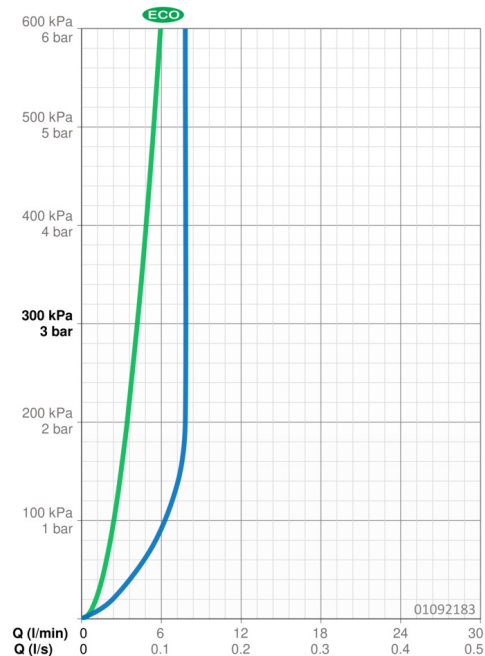

Technické údaje

Vlastnosti prietoku

Prietok Eco pri 3 bar	4.2 l/min
Prietok pri tlaku 3 bar (s ovládačom prietoku)	7.8 l/min

Technické vlastnosti

Veľkosť DN (menovitý rozmer)	DN15
Dodávka teplej vody	max. +80°C
Pracovný tlak	1-10 bar
Spojovacia veľkosť	Ø 10 mm
Projection	141 mm
Spätná klapka (STN EN 1717)	AA
Materiál	Mosadz

Predpisy

Norma EN	EN 817
Trieda hlučnosti	I (ISO 3822)

Schválenia a Prehlásenia

KIWA	K6116/08
ABP	P-IX 29885/IA
Vyhlasenie o zhode	DoC
EPD	S-P-06391