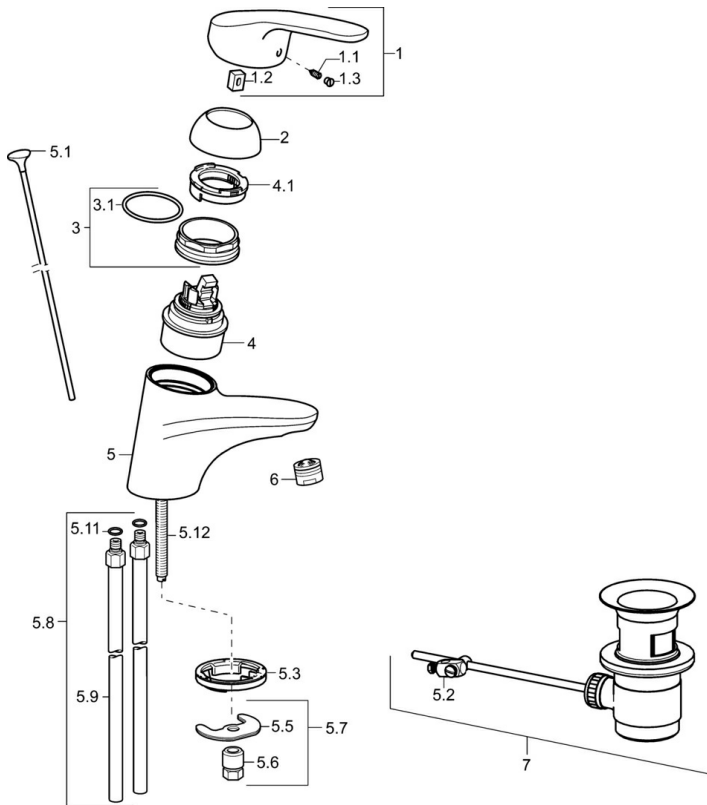

- Wastafel
- Eengreeps
- Wastafelmontage
- Chroom
- Vaste uitloop
- PCA® mousseur voor een drukonafhankelijke doorstroom
- Hendel met warm-koud-aanduiding, Eengreeps bediend
- Afvoergarnituur met trekstang
- Temperatuurbegrenzer, Temperatuurbegrenzer (achteraf instelbaar)
- \varnothing 48 mm keramisch Eco binnenwerk voor debiet en temperatuur instelling
- Koperen aansluitpijpen
- Kraanhuis gemaakt van DZR messing, Rapid-montagesysteem

Technische gegevens

Doorstromingseigenschappen

Verlaagde doorstroomhoeveelheid bij 3 bar	4.2 l/min
Doorstroomhoeveelheid bij 3 bar (met debietregelaar)	7.8 l/min

Technische eigenschappen

DN-maat	DN15
Warmwatertoevoer	max. +80°C
Werkdruk	1-10 bar
Aansluitmaat	Ø 10 mm
Projection	141 mm
Terugstroom beveiliging (EN1717)	AA
Materiaal	brass

Voorschriften

EN-norm	EN 817
Geluidsklasse	I (ISO 3822)

Toestemmingen en Verklaringen

KIWA	K6116/08
ABP	P-IX 29885/IA
Verklaring van overeenstemming	DoC
EPD	S-P-06391

Reserveonderdelen

SP01092183

	Naam	Code
1	Lange hendel, L=138 Chromo	01880076
1	Hendel, L=93 mm Chromo	01880083
1.1	Schroef, M5x8, SW2.5	59904755
1.2	Joint klassiek uitloop	59904778
1.3	Sierdop Grijs	59912112
2	Kap Chromo	59912638
3	Schroef, M50x1, SW45	59904775
3.1	O-ring, d 43x2.5	59911166
4	Binnenwerk, 4.8 eco	59904601
4	Binnenwerk, 4.8 Eco-Top	59911431
4.1	Hot water limiter	59904759
5.1	Trekstang Chromo	59914053
5.2	Gewichtstuk	59904624
5.3	Wasser	59914591
5.5	Fixing plate	59904765
5.6	Schroef, M8x1, SW13	59904766
5.7	Bevestigingsset	59910749
5.8	Installation coupling pair Chromo	59911791
5.9	Koppelingsbuisdeel, L=430, M10x1	59912550
5.11	O-ring, d 7.65x1.78	59902337
5.12	Bevestigingsschroeven, M8x1, L=140	59912474
6	Mousseur, M24x1 (2011-)	59913739
7	Wastegarnituur Chromo	59904620