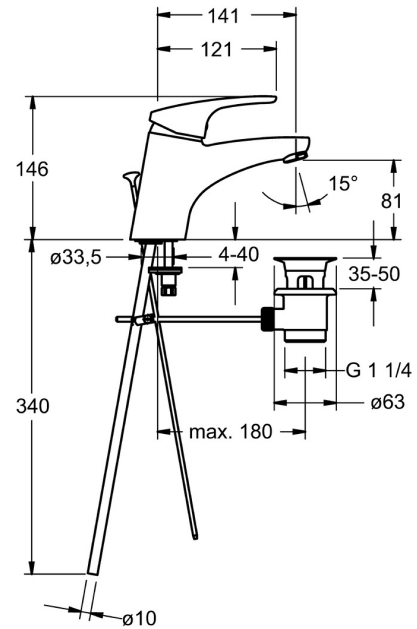

EAN: 4015474271104
static.hansa.com/01092183

De HANSAMIX wastafelkraan, onderdeel van de HANSAMIX productfamilie, is de ideale keuze voor elke wastafel in de B2C categorie. Deze eengreepskraan heeft een hendel met warm-koud-aanduiding en een vaste uitloop. Het kraanhuis is vervaardigd uit DZR messing en het Rapid-montagesysteem zorgt voor een snelle en eenvoudige installatie. De wastafelkraan is behandeld met chroom en wordt geleverd met een afvoergarnituur met trekstang. Met uitstekende prestaties en duurzaamheid is deze wastafelkraan een betrouwbare keuze voor elke installatie.

- Wastafel
- Eengreeps
- Wastafelmontage
- Chroom
- Vaste uitloop
- PCA® mousseur voor een drukonafhankelijke doorstroom
- Hendel met warm-koud-aanduiding, Eengreeps bediend
- Afvoergarnituur met trekstang
- Temperatuurbegrenzer, Temperatuurbegrenzer (achteraf instelbaar)
- \varnothing 48 mm keramisch Eco binnenwerk voor debiet en temperatuur instelling
- Koperen aansluitpijpen
- Kraanhuis gemaakt van DZR messing, Rapid-montagesysteem

Technische gegevens

Doorstromingseigenschappen

Verlaagde doorstroomhoeveelheid bij 3 bar	4.2 l/min
Doorstroomhoeveelheid bij 3 bar (met debietregelaar)	7.8 l/min

Technische eigenschappen

DN-maat	DN15
Warmwatertoevoer	max. +80°C
Werkdruk	1-10 bar
Aansluitmaat	Ø 10 mm
Projection	141 mm
Terugstroom beveiliging (EN1717)	AA
Materiaal	brass