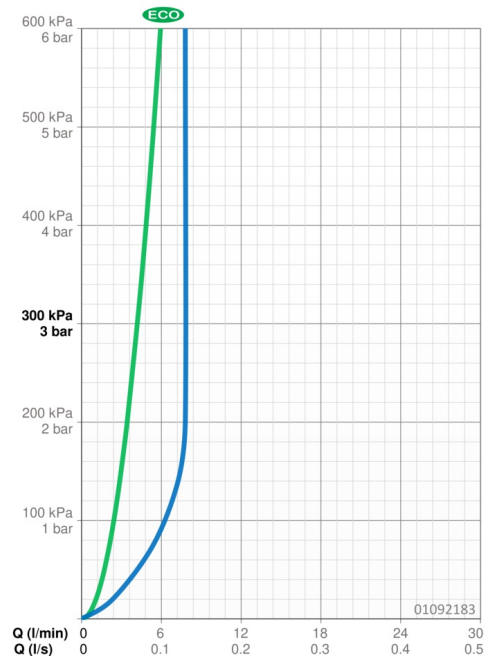

Technische gegevens

Doorstromingseigenschappen

Verlaagde doorstroomhoeveelheid bij 3 bar	4.2 l/min
Doorstroomhoeveelheid bij 3 bar (met debietregelaar)	7.8 l/min

Technische eigenschappen

DN-maat	DN15
Warmwatertoevoer	max. +80°C
Werkdruk	1-10 bar
Aansluitmaat	Ø 10 mm
Projection	141 mm
Terugstroom beveiliging (EN1717)	AA
Materiaal	brass

Voorschriften

EN-norm	EN 817
Geluidsklasse	I (ISO 3822)

Toestemmingen en Verklaringen

KIWA	K6116/08
ABP	P-IX 29885/IA
Verklaring van overeenstemming	DoC
EPD	S-P-06391