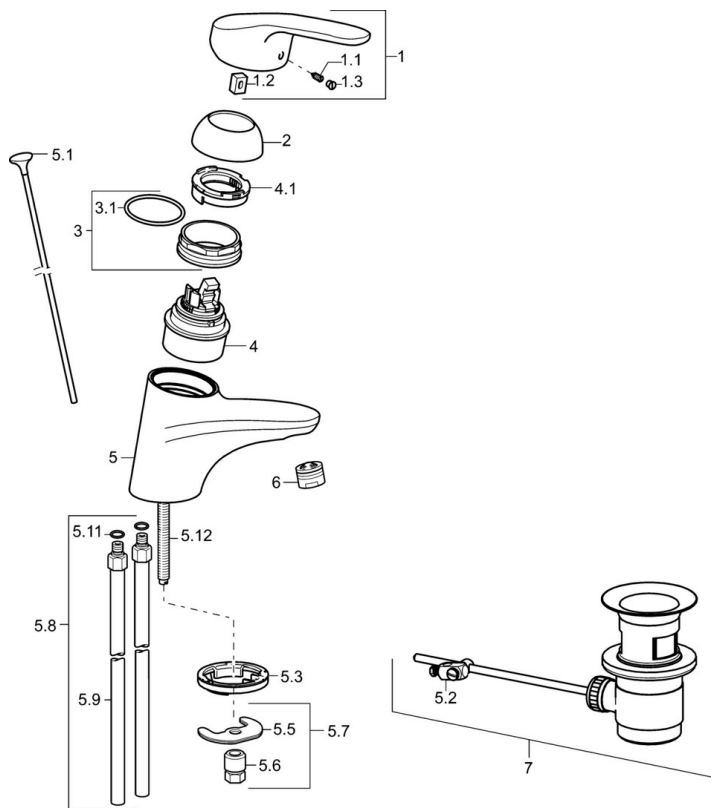

EAN: 4015474271104
static.hansa.com/01092183

- Lavabo
- Monocomando
- Montaggio d'appoggio
- Cromo
- Bocca fissa
- PCA® portata costante indipendentemente dalle variazioni di pressione
- Leva con simbolo F+C, Leva/Manopola monocomando
- Piletta di scarico con astina saltarello
- Limitatore di temperatura, Limitatore di temperatura regolabile
- Cartuccia a dischi ceramici ϕ 48mm (Eco)
- Collegamento con tubo
- Ottone DZR, Sistema di installazione rapida

Dati tecnici

Caratteristiche flusso

Eco-flusso di portata a 3 bar	4.2 l/min
Portata 3 bar (con limitatore di flusso)	7.8 l/min

Caratteristiche tecniche

Misura DN (dimensione nominale)	DN15
Fornitura di acqua calda	max. +80°C
Pressione di esercizio	1-10 bar
Misura della connessione	Ø 10 mm
Projection	141 mm
Backflow prevention (EN1717)	AA
Materiale	Ottone

Norme

Standard EN	EN 817
Classe di rumorosità	I (ISO 3822)

Certificati/Dichiarazioni

KIWA	K6116/08
ABP	P-IX 29885/IA
Dichiarazione di conformità	DoC
EPD	S-P-06391

Parti di ricambio

SP01092183

	Nome	Codice
1	Leva lunga, L=138 Cromo	01880076
1	Leva, L=93 mm Cromo	01880083
1.1	Screw, M5x8, SW2.5	59904755
1.2	Adattatore	59904778
1.3	Tappo Grigio	59912112
2	Cappuccio Cromo	59912638
3	Vite eye, M50x1, SW45	59904775
3.1	O-ring, d 43x2.5	59911166
4	Cartuccia, 4.8 eco	59904601
4	Cartuccia, 4.8 Eco-Top	59911431
4.1	Hot water limiter	59904759
5.1	Asta saltarello Cromo	59914053
5.2	Snodo	59904624
5.3	Rondella	59914591
5.5	Fixing plate	59904765
5.6	Screw, M8x1, SW13	59904766
5.7	Set di fissaggio	59910749
5.8	Innesto per installazione Cromo	59911791
5.9	Tubo di accoppiamento, L=430, M10x1	59912550
5.11	O-ring, d 7.65x1.78	59902337
5.12	Viti di fissaggio, M8x1, L=140	59912474
6	Areatore, M24x1 (2011-)	59913739
7	Scarico a saltarello Cromo	59904620