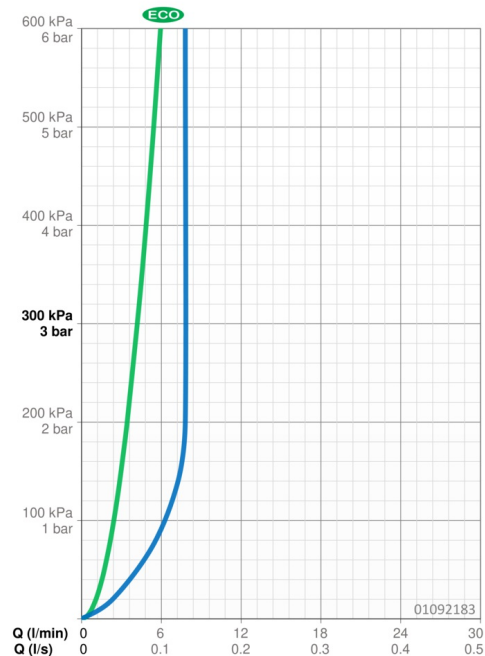

EAN: 4015474271104
static.hansa.com/01092183

- Lavabo
- Monocomando
- Montaggio d'appoggio
- Cromo
- Bocca fissa
- PCA® portata costante indipendentemente dalle variazioni di pressione
- Leva con simbolo F+C, Leva/Manopola monocomando
- Piletta di scarico con astina saltarello
- Limitatore di temperatura, Limitatore di temperatura regolabile
- Cartuccia a dischi ceramici ϕ 48mm (Eco)
- Collegamento con tubo
- Ottone DZR, Sistema di installazione rapida

Dati tecnici

Caratteristiche flusso

Eco-flusso di portata a 3 bar	4.2 l/min
Portata 3 bar (con limitatore di flusso)	7.8 l/min

Caratteristiche tecniche

Misura DN (dimensione nominale)	DN15
Fornitura di acqua calda	max. +80°C
Pressione di esercizio	1-10 bar
Misura della connessione	Ø 10 mm
Projection	141 mm
Backflow prevention (EN1717)	AA
Materiale	Ottone

Norme

Standard EN	EN 817
Classe di rumorosità	I (ISO 3822)

Certificati/Dichiarazioni

KIWA	K6116/08
ABP	P-IX 29885/IA
Dichiarazione di conformità	DoC
EPD	S-P-06391

Parti di ricambio

SP01092183

	Nome	Codice
1	Leva lunga, L=138 Cromo	01880076
1	Leva, L=93 mm Cromo	01880083
1.1	Screw, M5x8, SW2.5	59904755
1.2	Adattatore	59904778
1.3	Tappo Grigio	59912112
2	Cappuccio Cromo	59912638
3	Vite eye, M50x1, SW45	59904775
3.1	O-ring, d 43x2.5	59911166
4	Cartuccia, 4.8 eco	59904601
4	Cartuccia, 4.8 Eco-Top	59911431
4.1	Hot water limiter	59904759
5.1	Asta saltarello Cromo	59914053
5.2	Snodo	59904624
5.3	Rondella	59914591
5.5	Fixing plate	59904765
5.6	Screw, M8x1, SW13	59904766
5.7	Set di fissaggio	59910749
5.8	Innesto per installazione Cromo	59911791
5.9	Tubo di accoppiamento, L=430, M10x1	59912550
5.11	O-ring, d 7.65x1.78	59902337
5.12	Viti di fissaggio, M8x1, L=140	59912474
6	Areatore, M24x1 (2011-)	59913739
7	Scarico a saltarello Cromo	59904620