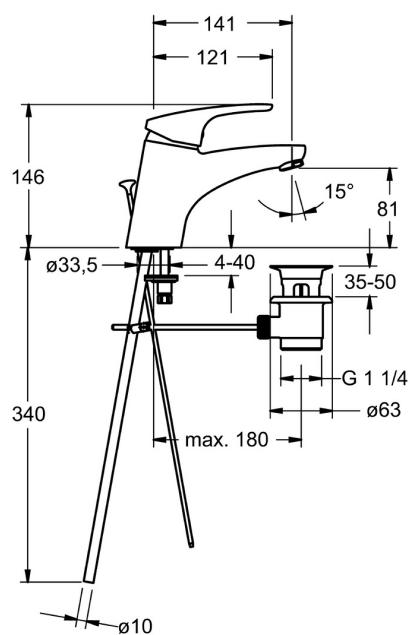

EAN: 4015474271104
static.hansa.com/01092183

- Lavabo
- Monocomando
- Montaggio d'appoggio
- Cromo
- Bocca fissa
- PCA® portata costante indipendentemente dalle variazioni di pressione
- Leva con simbolo F+C, Leva/Manopola monocomando
- Piletta di scarico con astina saltarello
- Limitatore di temperatura, Limitatore di temperatura regolabile
- Cartuccia a dischi ceramici ϕ 48mm (Eco)
- Collegamento con tubo
- Ottone DZR, Sistema di installazione rapida

Dati tecnici

Caratteristiche flusso

Eco-flusso di portata a 3 bar	4.2 l/min
Portata 3 bar (con limitatore di flusso)	7.8 l/min

Caratteristiche tecniche

Misura DN (dimensione nominale)	DN15
Fornitura di acqua calda	max. +80°C
Pressione di esercizio	1-10 bar
Misura della connessione	Ø 10 mm
Projection	141 mm
Backflow prevention (EN1717)	AA
Materiale	Ottone

Norme

Standard EN	EN 817
Classe di rumorosità	I (ISO 3822)

Certificati/Dichiarazioni

KIWA	K6116/08
ABP	P-IX 29885/IA
Dichiarazione di conformità	DoC
EPD	S-P-06391

Parti di ricambio

SP01092183

	Nome	Codice
1	Leva lunga, L=138 Cromo	01880076
1	Leva, L=93 mm Cromo	01880083
1.1	Screw, M5x8, SW2.5	59904755
1.2	Adattatore	59904778
1.3	Tappo Grigio	59912112
2	Cappuccio Cromo	59912638
3	Vite eye, M50x1, SW45	59904775
3.1	O-ring, d 43x2.5	59911166
4	Cartuccia, 4.8 eco	59904601
4	Cartuccia, 4.8 Eco-Top	59911431
4.1	Hot water limiter	59904759
5.1	Asta saltarello Cromo	59914053
5.2	Snodo	59904624
5.3	Rondella	59914591
5.5	Fixing plate	59904765
5.6	Screw, M8x1, SW13	59904766
5.7	Set di fissaggio	59910749
5.8	Innesto per installazione Cromo	59911791
5.9	Tubo di accoppiamento, L=430, M10x1	59912550
5.11	O-ring, d 7.65x1.78	59902337
5.12	Viti di fissaggio, M8x1, L=140	59912474
6	Areatore, M24x1 (2011-)	59913739
7	Scarico a saltarello Cromo	59904620