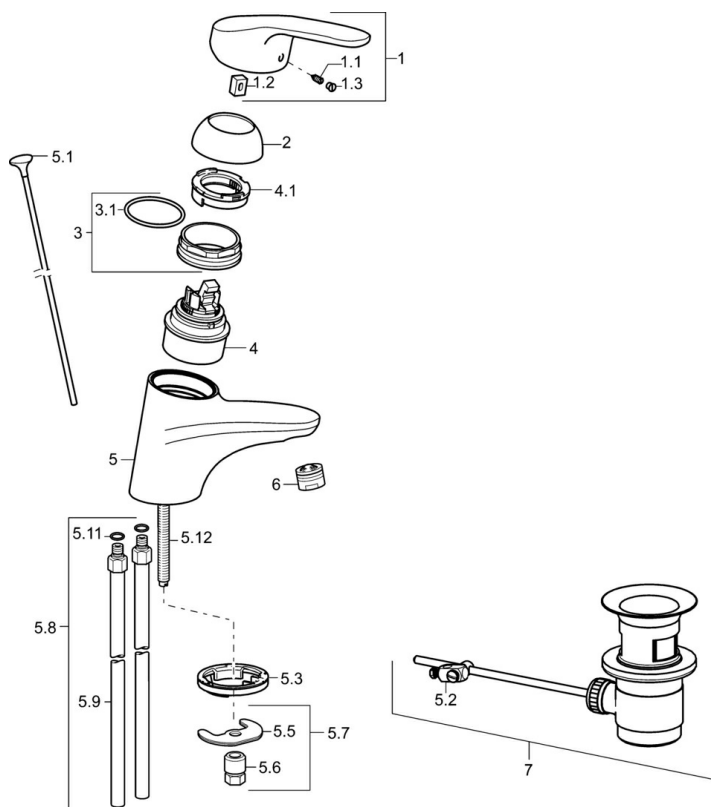

- Lavabo
- Monocommande
- Montage sur plaque
- Chrome
- Bec fixe
- PCA - Mousseur à débit constant indépendamment de la pression
- Levier avec symbole C+F, Levier monocommande
- Vidage avec tirette
- Limiteur de température et de débit, Limiteur de température ajustable
- Eco cartouche céramique de  $\varnothing$  48 mm pour contrôle de température et de débit
- Raccordement par tubulures cuivre
- Corps en laiton DZR, Kit de fixation express

### Caractéristiques techniques

Taille DN (diamètre nominal)	<b>DN15</b>
Alimentation en eau chaude	<b>max. +80°C</b>
Pression de service	<b>1-10 bar</b>
Taille de raccord	<b>Ø 10 mm</b>
Saillie	<b>141 mm</b>
Dispositif de protection (EN1717)	<b>AA</b>
Matériau	<b>brass</b>

## Pièces de rechange

### SP01092183

	Nom	Code
1	Levier long, L=138	01880076
1	Levier, L=93 mm	01880083
1.1	Vis, M5x8, SW2.5	59904755
1.2	Kit de joints pour bec	59904778
1.3	Capuchon Gris	59912112
2	Chape	59912638
3	Vis Loop, M50x1, SW45	59904775
3.1	Joint, d 43x2.5	59911166
4	Cartouche, 4.8 eco	59904601
4	Cartouche, 4.8 Eco-Top	59911431
4.1	Hot water limiter	59904759
5.1	Tirette de vidage	59914053
5.2	Joint	59904624
5.3	Bague	59914591
5.5	Fixing plate	59904765
5.6	Vis, M8x1, SW13	59904766
5.7	Ensemble de fixation	59910749
5.8	installation, raccords paire	59911791
5.9	Tuyau de raccordement, L=430, M10x1	59912550
5.11	Joint, d 7.65x1.78	59902337
5.12	Vis, M8x1, L=140	59912474
6	Aérateur, M24x1 (2011-)	59913739
7	Vidage	59904620