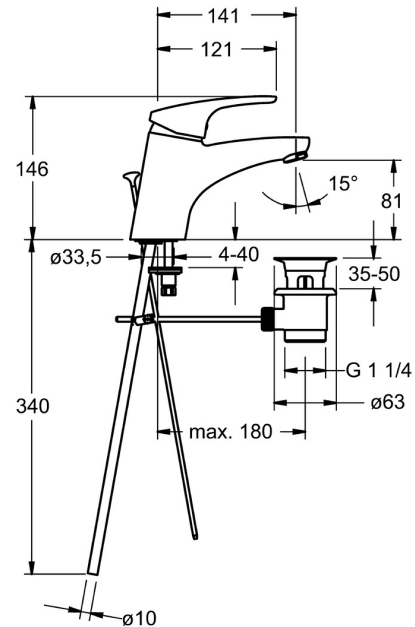

EAN: 4015474271104  
[static.hansa.com/01092183](http://static.hansa.com/01092183)

La robinetterie de lavabo HANSAMIX est un choix idéal pour les consommateurs B2C. Avec un traitement de surface chromé, elle est facile à installer sur une plaque de lavabo. Cette robinetterie monocommande est équipée d'un levier avec symbole C+F et d'un bec fixe. Le vidage avec tirette est inclus pour plus de commodité. Le corps en laiton DZR et le kit de fixation express garantissent une durabilité et une installation facile. Choisissez HANSAMIX pour une robinetterie de lavabo de qualité supérieure.

- Lavabo
- Monocommande
- Montage sur plaque
- Chrome
- Bec fixe
- PCA - Mousseur à débit constant indépendamment de la pression
- Levier avec symbole C+F, Levier monocommande
- Vidage avec tirette
- Limiteur de température et de débit, Limiteur de température ajustable
- Eco cartouche céramique de  $\varnothing$  48 mm pour contrôle de température et de débit
- Raccordement par tubulures cuivre
- Corps en laiton DZR, Kit de fixation express

### Caractéristiques techniques

Taille DN (diamètre nominal)	<b>DN15</b>
Alimentation en eau chaude	<b>max. +80°C</b>
Pression de service	<b>1-10 bar</b>
Taille de raccord	<b>Ø 10 mm</b>
Saillie	<b>141 mm</b>
Dispositif de protection (EN1717)	<b>AA</b>
Matériau	<b>brass</b>