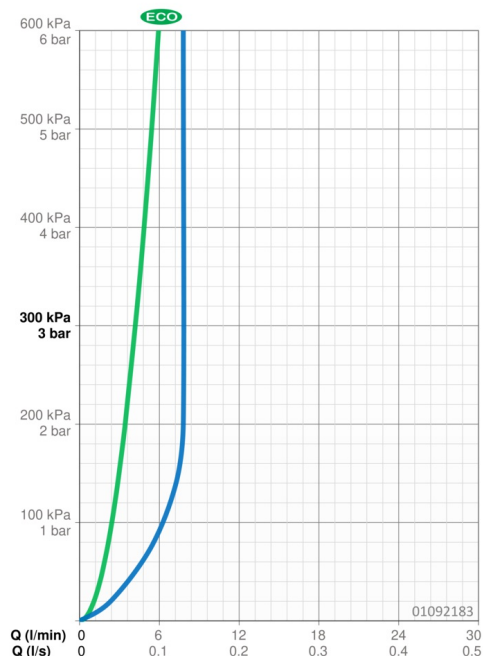

Caractéristiques techniques

Caractéristiques de débit

Eco-débit à 3 bar	4.2 l/min
Débit à 3 bar (avec limiteur de débit)	7.8 l/min

Caractéristiques techniques

Taille DN (diamètre nominal)	DN15
Alimentation en eau chaude	max. +80°C
Pression de service	1-10 bar
Taille de raccord	Ø 10 mm
Saillie	141 mm
Dispositif de protection (EN1717)	AA
Matériau	brass

Règlementations

Norme EN	EN 817
Classe acoustique	I (ISO 3822)

Certificats et normes

KIWA	K6116/08
ABP	P-IX 29885/IA
Déclaration de conformité	DoC
EPD	S-P-06391