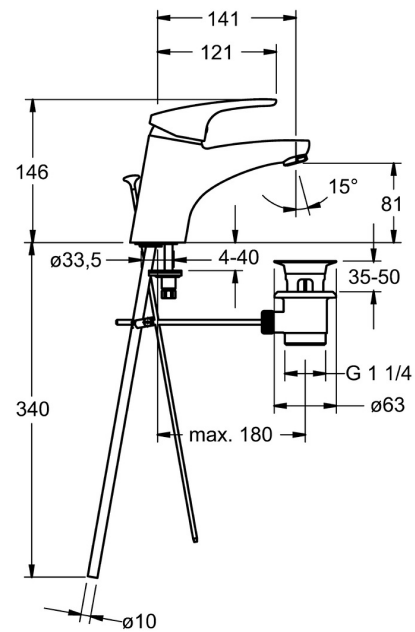

EAN: 4015474271104  
[static.hansa.com/01092183](http://static.hansa.com/01092183)

- Waschtisch
- Einhebelmischer
- Standmontage
- Chrom
- Feststehender Auslauf
- PCA® konstante Durchflussleistung unabhängig vom Fließdruck
- Hebel mit W+K-Kennzeichnung, Einhandbedienhebel/Griff
- Ablaufgarnitur mit Zugstange
- Temperaturbegrenzer, Heißwassersperre einstellbar (im Lieferumfang enthalten)
- HANSAECO  $\phi$  4.8 Steuerpatrone mit keramischen Dichtscheiben zur Wassermengen- und Temperatureinstellung. Wasserbremse bei ca. 60% Wassermenge
- Anschluss über Kupferrohre
- Armaturenkörper aus entzinkungsbeständigem Messing (DZR), Rapid-Montagesystem

### Technische Eigenschaften

DN-Größe (Nennmaß)	<b>DN15</b>
Warmwasserversorgung	<b>max. +80°C</b>
Arbeitsdruck	<b>1-10 bar</b>
Anschlussgröße	<b>Ø 10 mm</b>
Ausladung	<b>141 mm</b>
Sicherungseinrichtung (EN1717)	<b>AA</b>
Werkstoff	<b>Messing</b>

### SP01092183

	Name	Art.-Nr.
1	Langer Hebel, L=138	01880076
1	Hebel, L=93 mm	01880083
1.1	Schraube, M5x8, SW2.5	59904755
1.2	Kunststoffadapter	59904778
1.3	Dekorkappe Grau	59912112
2	Abdeckkappe	59912638
3	Ringschraube, M50x1, SW45	59904775
3.1	O-Ring, d 43x2.5	59911166
4	Kartusche, 4.8 eco	59904601
4	Kartusche, 4.8 Eco-Top	59911431
4.1	Warmwasser Begrenzer	59904759
5.1	Zugstange mit Knopf	59914053
5.2	Gelenkstück	59904624
5.3	Bodendichtung	59914591
5.5	Befestigungsplatte	59904765
5.6	Schraube, M8x1, SW13	59904766
5.7	Befestigungssatz	59910749
5.8	Installation Anschluss-Paar	59911791
5.9	Anschlussrohr, L=430, M10x1	59912550
5.11	O-Ring, d 7.65x1.78	59902337
5.12	Befestigungsschraube, M8x1, L=140	59912474
6	Luftsprudler, M24x1 (2011-)	59913739
7	Ablaufgarnitur	59904620