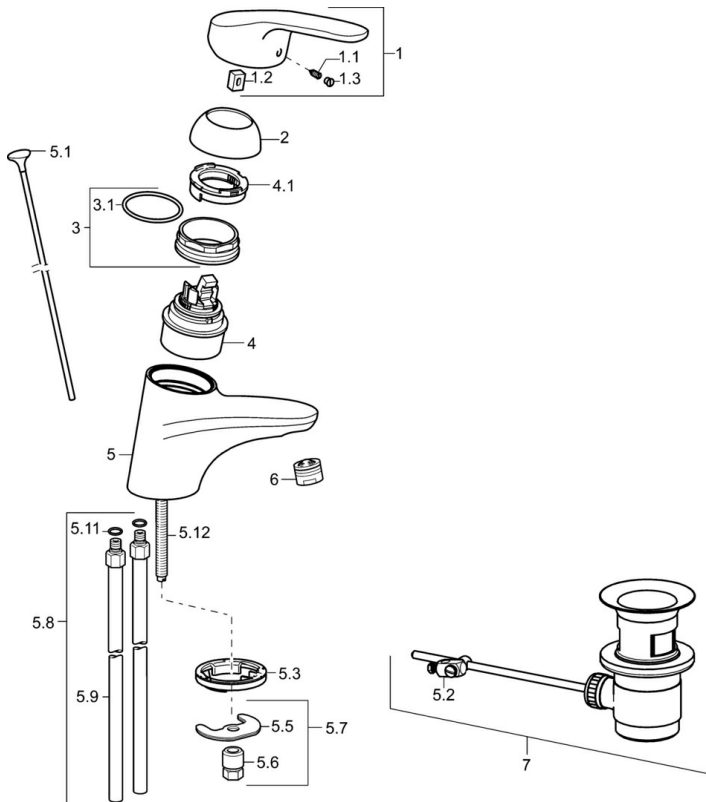

EAN: 4015474271104  
[static.hansa.com/01092183](http://static.hansa.com/01092183)

- Waschtisch
- Einhebelmischer
- Standmontage
- Chrom
- Feststehender Auslauf
- PCA® konstante Durchflussleistung unabhängig vom Fließdruck
- Hebel mit W+K-Kennzeichnung, Einhandbedienhebel/Griff
- Ablaufgarnitur mit Zugstange
- Temperaturbegrenzer, Heißwassersperre einstellbar (im Lieferumfang enthalten)
- HANSAECO  $\phi$  4.8 Steuerpatrone mit keramischen Dichtscheiben zur Wassermengen- und Temperatureinstellung. Wasserbremse bei ca. 60% Wassermenge
- Anschluss über Kupferrohre
- Armaturenkörper aus entzinkungsbeständigem Messing (DZR), Rapid-Montagesystem

### Technische Eigenschaften

DN-Größe (Nennmaß)	<b>DN15</b>
Warmwasserversorgung	<b>max. +80°C</b>
Arbeitsdruck	<b>1-10 bar</b>
Anschlussgröße	<b>Ø 10 mm</b>
Ausladung	<b>141 mm</b>
Sicherungseinrichtung (EN1717)	<b>AA</b>
Werkstoff	<b>Messing</b>

## Ersatzteile

### SP01092183

	Name	Art.-Nr.
1	Langer Hebel, L=138	01880076
1	Hebel, L=93 mm	01880083
1.1	Schraube, M5x8, SW2.5	59904755
1.2	Kunststoffadapter	59904778
1.3	Dekorkappe Grau	59912112
2	Abdeckkappe	59912638
3	Ringschraube, M50x1, SW45	59904775
3.1	O-Ring, d 43x2.5	59911166
4	Kartusche, 4.8 eco	59904601
4	Kartusche, 4.8 Eco-Top	59911431
4.1	Warmwasser Begrenzer	59904759
5.1	Zugstange mit Knopf	59914053
5.2	Gelenkstück	59904624
5.3	Bodendichtung	59914591
5.5	Befestigungsplatte	59904765
5.6	Schraube, M8x1, SW13	59904766
5.7	Befestigungssatz	59910749
5.8	Installation Anschluss-Paar	59911791
5.9	Anschlussrohr, L=430, M10x1	59912550
5.11	O-Ring, d 7.65x1.78	59902337
5.12	Befestigungsschraube, M8x1, L=140	59912474
6	Luftsprudler, M24x1 (2011-)	59913739
7	Ablaufgarnitur	59904620