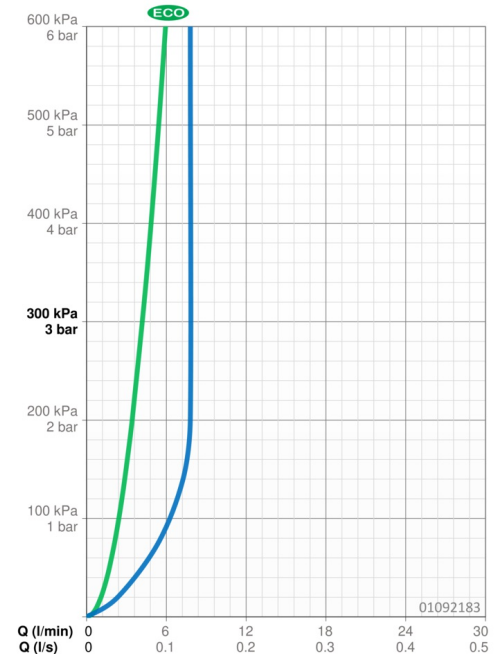

Technische Daten

Durchflusseigenschaften

Spar-Durchfluss bei 3 bar	4.2 l/min
Durchfluss bei 3 bar (mit Durchflussregler)	7.8 l/min

Technische Eigenschaften

DN-Größe (Nennmaß)	DN15
Warmwasserversorgung	max. +80°C
Arbeitsdruck	1-10 bar
Anschlussgröße	Ø 10 mm
Ausladung	141 mm
Sicherungseinrichtung (EN1717)	AA
Werkstoff	Messing

Vorschriften

EN Standard	EN 817
Geräuschkategorie	I (ISO 3822)

Zulassungen und Deklarationen

KIWA	K6116/08
ABP	P-IX 29885/IA
Konformitätserklärung	DoC
EPD	S-P-06391