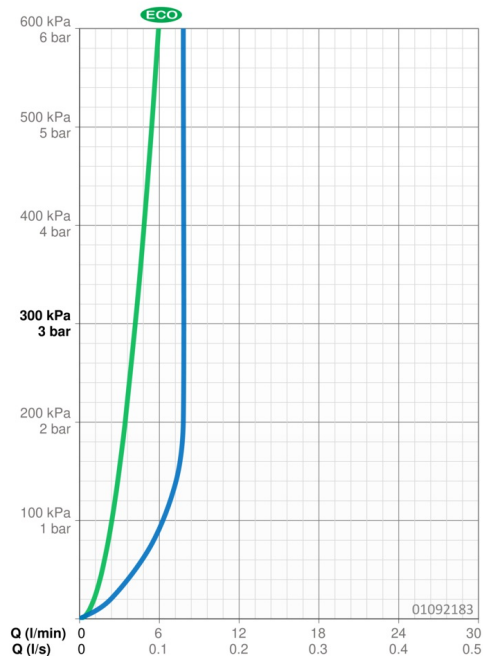

Technické údaje

Vlastnosti průtoku

Úsporný průtok při 3 bar	4.2 l/min
Průtokové množství při 3 bar (s regulátorem průtoku)	7.8 l/min

Technické vlastnosti

Velikost DN (jmenovitý rozměr)	DN15
Zdroj teplé vody	max. +80°C
Pracovní tlak	1-10 bar
Velikost přípojky	Ø 10 mm
Projection	141 mm
Zabezpečení proti zpětnému toku (ČSN EN 1717)	AA
Materiál	Mosaz

Předpisy

Norma EN	EN 817
Třída hlučnosti	I (ISO 3822)

Schválení a Prohlášení

KIWA	K6116/08
ABP	P-IX 29885/IA
Prohlášení o shodě	DoC
EPD	S-P-06391