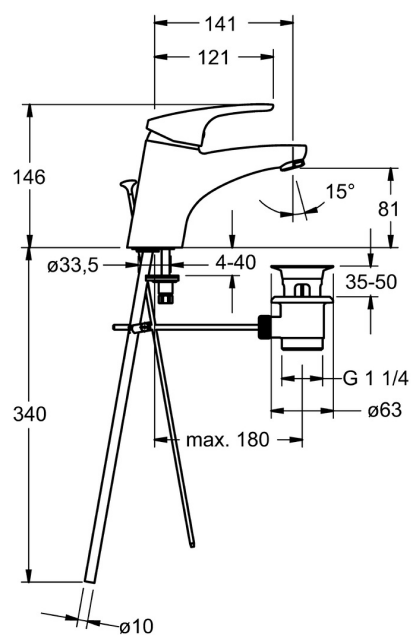

EAN: 4015474271104  
[static.hansa.com/01092183](http://static.hansa.com/01092183)

- Umyvadlo
- Jednopáková
- Stojánková
- Chrom
- Pevné výtokové rameno
- PCA® aerátor s konstantním průtokovým množstvím nezávislým na změnách tlaku
- Páka se symboly teplé a studené vody, Jedna ovládací páka / rukojeť
- Mechanický uzávěr odpadu s táhlem
- Funkce pro nastavení maximální teploty a průtoku vody, Nastavitelný omezovač teploty vody (součástí dodávky, možnost dodatečné instalace)
- ø 48 mm keramická eco kartuše pro ovládání teploty a průtoku vody
- Měděné přípojovací trubky
- Tělo baterie z mosazi DZR, Montážní systém Rapid

### Technické vlastnosti

Velikost DN (jmenovitý rozměr)	<b>DN15</b>
Zdroj teplé vody	<b>max. +80°C</b>
Pracovní tlak	<b>1-10 bar</b>
Velikost přípojky	<b>Ø 10 mm</b>
Projection	<b>141 mm</b>
Zabezpečení proti zpětnému toku (ČSN EN 1717)	<b>AA</b>
Materiál	<b>Mosaz</b>

### SP01092183

	Název	Kód
1	Dlouhá páka, L=138	01880076
1	Páka, L=93 mm	01880083
1.1	Šroub, M5x8, SW2.5	59904755
1.2	Kluzné pouzdro (osazené)	59904778
1.3	Záslepka Šedá	59912112
2	Krytka	59912638
3	Oční šroub, M50x1, SW45	59904775
3.1	O-kroužek, d 43x2.5	59911166
4	Kartuše, 4.8 eco	59904601
4	Kartuše, 4.8 Eco-Top	59911431
4.1	Hot water limiter	59904759
5.1	Ovládací táhlo vypouštěcího ventilu	59914053
5.2	Spojovací díl táhel	59904624
5.3	Těsnění	59914591
5.5	Upevňovací deska	59904765
5.6	Šroub, M8x1, SW13	59904766
5.7	Upevňovací set	59910749
5.8	Instalační set	59911791
5.9	Šroubení, L=430, M10x1	59912550
5.11	O-kroužek, d 7.65x1.78	59902337
5.12	Upevňovací šroub, M8x1, L=140	59912474
6	Aerator, M24x1 (2011-)	59913739
7	Vypouštěcí ventil	59904620