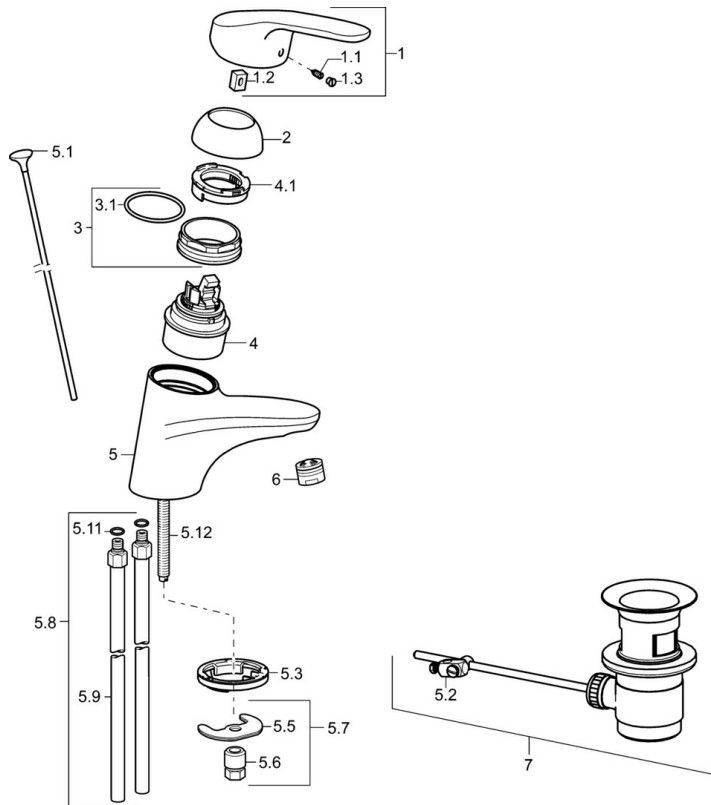

### Technické vlastnosti

Velikost DN (jmenovitý rozměr)	<b>DN15</b>
Zdroj teplé vody	<b>max. +80°C</b>
Pracovní tlak	<b>1-10 bar</b>
Velikost přípojky	<b>Ø 10 mm</b>
Projection	<b>141 mm</b>
Zabezpečení proti zpětnému toku (ČSN EN 1717)	<b>AA</b>
Materiál	<b>Mosaz</b>

### SP01092183

	Název	Kód
1	Dlouhá páka, L=138	01880076
1	Páka, L=93 mm	01880083
1.1	Šroub, M5x8, SW2.5	59904755
1.2	Kluzné pouzdro (osazené)	59904778
1.3	Záslepka Šedá	59912112
2	Krytka	59912638
3	Oční šroub, M50x1, SW45	59904775
3.1	O-kroužek, d 43x2.5	59911166
4	Kartuše, 4.8 eco	59904601
4	Kartuše, 4.8 Eco-Top	59911431
4.1	Hot water limiter	59904759
5.1	Ovládací táhlo vypouštěcího ventilu	59914053
5.2	Spojovací díl táhel	59904624
5.3	Těsnění	59914591
5.5	Upevňovací deska	59904765
5.6	Šroub, M8x1, SW13	59904766
5.7	Upevňovací set	59910749
5.8	Instalační set	59911791
5.9	Šroubení, L=430, M10x1	59912550
5.11	O-kroužek, d 7.65x1.78	59902337
5.12	Upevňovací šroub, M8x1, L=140	59912474
6	Aerator, M24x1 (2011-)	59913739
7	Vypouštěcí ventil	59904620