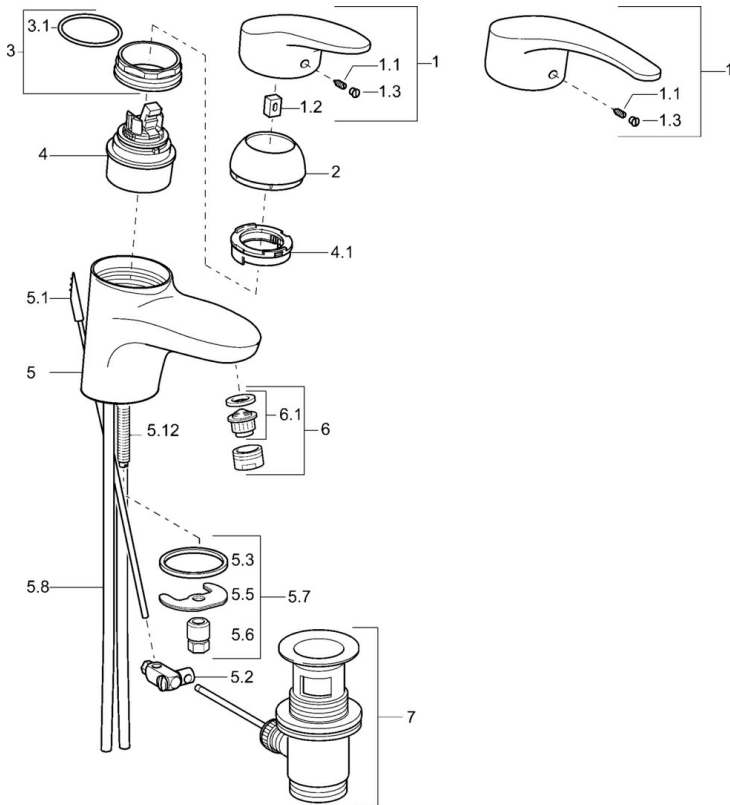

EAN: 4015474076808
static.hansa.com/01092176

- Gezondheid en verzorging
- Eengreeps
- Wastafelmontage
- Chroom
- Vaste uitloop
- CASCADE® mousseur
- Lange hendel, Hendel met warm-koud-aanduiding, Eengreeps bediend
- Afvoergarnituur met trekstang
- Temperatuurbegrenzer, Temperatuurbegrenzer (achteraf instelbaar)
- ø 48 mm keramisch Eco binnenwerk voor debiet en temperatuur instelling
- Koperen aansluitpijpen
- Oppervlakte met watercontact zonder nikkelcoating

Technische gegevens

Technische eigenschappen

DN-maat	DN15
Warmwatertoevoer	max. +80°C
Werkdruk	0.5-10 bar
Aansluitmaat	Ø10
Projection	123 mm
Materiaal	brass

Voorschriften

EN-norm	EN 817
---------	---------------

Reserveonderdelen

SP01092173

	Naam	Code
1	Hendel, L=87 mm	59914195
1	Lange hendel, L=138 Chromo	01880076
1.1	Schroef, M5x8, SW2.5	59904755
1.2	Joint klassiek uitloop	59904778
1.3	Sierdop Grijs	59912112
2	Kap Wit Stopgezet	59912639
2	Kap Goud Stopgezet	59912640
2	Kap Chromo	59912638
3	Schroefoog, M50x1, SW45	59904775
3.1	O-ring, d 43x2.5	59911166
4	Binnenwerk, 4,8 eco	59904601
4	Binnenwerk, 4,8 Eco-Top	59911431
4.1	Hot water limiter	59904759
5.1	Trekstang Chromo Stopgezet	59913033
5.2	Gewichtstuk	59904624
5.3	Dichting, 37x48x3.5	59911422
5.5	Fixing plate	59904765
5.6	Schroef, M8x1, SW13	59904766
5.7	Bevestigingsset	59910749
5.8	Installation coupling pair Chromo	59911791
5.8	Slangen	59912709
5.9	Koppelingsbuisdeel], L=430, M10x1	59912550
5.9	Flexibele aansluitingen, L=430, G3/8-M10x1	59912515
5.12	Bevestigingsschroeven, M8x1, L=140	59912474
6	Mousseur, M24x1 (2011-)	59913739
6	Mousseur, M24x1 STD HC A Chromo	59902366
6	Mousseur, M24x1 A Wit Stopgezet	59905419
6.1	Mousseur, M22/24 A	59902081
7	Wastegarnituur Chromo	59904620
N.I.	Installatie pakket	59913083