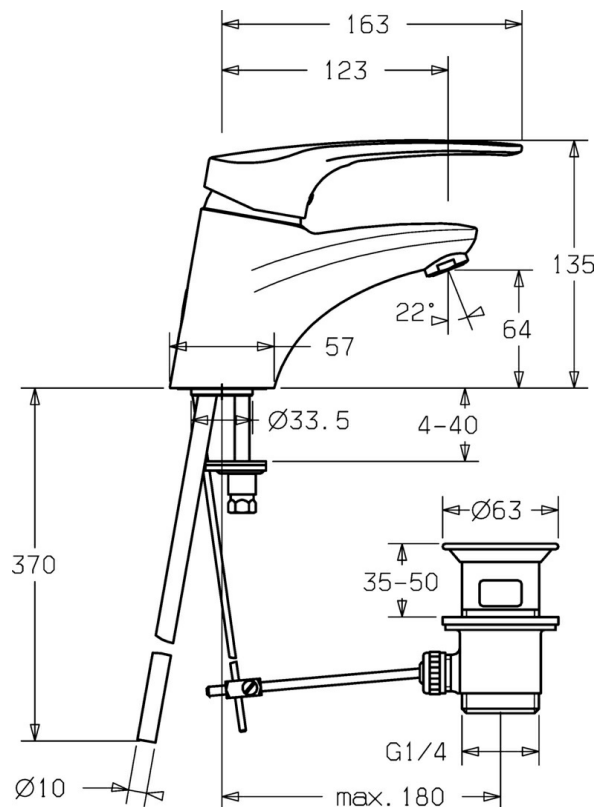

EAN: 4015474076808
static.hansa.com/01092176

- Gezondheid en verzorging
- Eengreeps
- Wastafelmontage
- Chroom
- Vaste uitloop
- CASCADE® mousseur
- Lange hendel, Hendel met warm-koud-aanduiding, Eengreeps bediend
- Afvoergarnituur met trekstang
- Temperatuurbegrenzer, Temperatuurbegrenzer (achteraf instelbaar)
- ø 48 mm keramisch Eco binnenwerk voor debiet en temperatuur instelling
- Koperen aansluitpijpen
- Oppervlakte met watercontact zonder nikkelcoating

Technische gegevens

Technische eigenschappen

DN-maat	DN15
Warmwatertoevoer	max. +80°C
Werkdruk	0.5-10 bar
Aansluitmaat	Ø10
Projection	123 mm
Materiaal	brass

Voorschriften

EN-norm	EN 817
---------	---------------

Reserveonderdelen

SP01092173

	Naam	Code
1	Hendel, L=87 mm	59914195
1	Lange hendel, L=138 Chromo	01880076
1.1	Schroef, M5x8, SW2.5	59904755
1.2	Joint klassiek uitloop	59904778
1.3	Sierdop Grijs	59912112
2	Kap Wit Stopgezet	59912639
2	Kap Goud Stopgezet	59912640
2	Kap Chromo	59912638
3	Schroefoog, M50x1, SW45	59904775
3.1	O-ring, d 43x2.5	59911166
4	Binnenwerk, 4,8 eco	59904601
4	Binnenwerk, 4,8 Eco-Top	59911431
4.1	Hot water limiter	59904759
5.1	Trekstang Chromo Stopgezet	59913033
5.2	Gewichtstuk	59904624
5.3	Dichting, 37x48x3.5	59911422
5.5	Fixing plate	59904765
5.6	Schroef, M8x1, SW13	59904766
5.7	Bevestigingsset	59910749
5.8	Installation coupling pair Chromo	59911791
5.8	Slangen	59912709
5.9	Koppelingsbuisdeel], L=430, M10x1	59912550
5.9	Flexibele aansluitingen, L=430, G3/8-M10x1	59912515
5.12	Bevestigingsschroeven, M8x1, L=140	59912474
6	Mousseur, M24x1 (2011-)	59913739
6	Mousseur, M24x1 STD HC A Chromo	59902366
6	Mousseur, M24x1 A Wit Stopgezet	59905419
6.1	Mousseur, M22/24 A	59902081
7	Wastegarnituur Chromo	59904620
N.I.	Installatie pakket	59913083