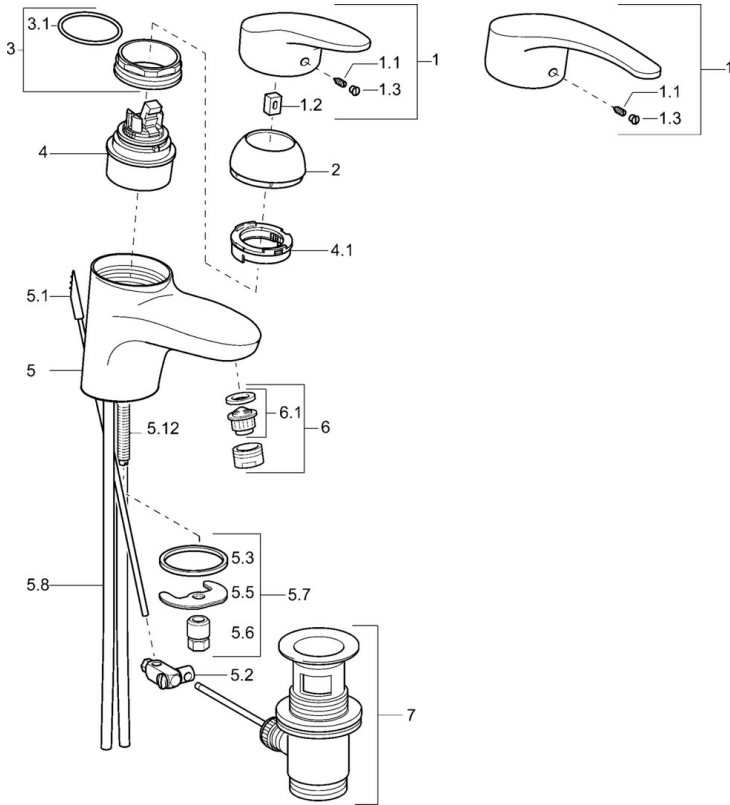

EAN: 4015474076808  
[static.hansa.com/01092176](http://static.hansa.com/01092176)

- Gesundheit & Pflege
- Einhebelmischer
- Standmontage
- Chrom
- Feststehender Auslauf
- CASCADE® Strahlregler
- Bedienungshebel lang, Hebel mit W+K-Kennzeichnung, Einhandbedienhebel/Griff
- Ablaufgarnitur mit Zugstange
- Temperaturbegrenzer, Heißwassersperre einstellbar (im Lieferumfang enthalten)
- HANSAECO  $\varnothing$  4.8 Steuerpatrone mit keramischen Dichtscheiben zur Wassermengen- und Temperatureinstellung. Wasserbremse bei ca. 60% Wassermenge
- Anschluss über Kupferrohre
- Wasserwege ohne Nickelbeschichtung

### Technische Eigenschaften

DN-Größe (Nennmaß)	<b>DN15</b>
Warmwasserversorgung	<b>max. +80°C</b>
Arbeitsdruck	<b>0.5-10 bar</b>
Anschlussgröße	<b><math>\varnothing 10</math></b>
Ausladung	<b>123 mm</b>
Werkstoff	<b>Messing</b>

### SP01092173

	Name	Art.-Nr.
1	Hebel, L=87 mm	59914195
1	Langer Hebel, L=138	01880076
1.1	Schraube, M5x8, SW2.5	59904755
1.2	Kunststoffadapter	59904778
1.3	Dekorkappe Grau	59912112
2	Abdeckkappe Weiss Ausgelaufen	59912639
2	Abdeckkappe Gold Ausgelaufen	59912640
2	Abdeckkappe	59912638
3	Ringschraube, M50x1, SW45	59904775
3.1	O-Ring, d 43x2.5	59911166
4	Kartusche, 4,8 eco	59904601
4	Kartusche, 4,8 Eco-Top	59911431
4.1	Warmwasser Begrenzer	59904759
5.1	Zugstange mit Knopf Ausgelaufen	59913033
5.2	Gelenkstück	59904624
5.3	Dichtung, 37x48x3.5	59911422
5.5	Befestigungsplatte	59904765
5.6	Schraube, M8x1, SW13	59904766
5.7	Befestigungssatz	59910749
5.8	Installation Anschluss-Paar	59911791
5.8	Schlauch	59912709
5.9	Anschlussrohr, L=430, M10x1	59912550
5.9	Anschlußschlauch, L=430, G3/8-M10x1	59912515
5.12	Befestigungsschraube, M8x1, L=140	59912474
6	Luftsprudler, M24x1 (2011-)	59913739
6	Luftsprudler, M24x1 STD HC A	59902366
6	Luftsprudler, M24x1 A Weiss Ausgelaufen	59905419
6.1	Luftsprudler, M22/24 A	59902081
7	Ablaufgarnitur	59904620
N.I.	Einbausatz	59913083