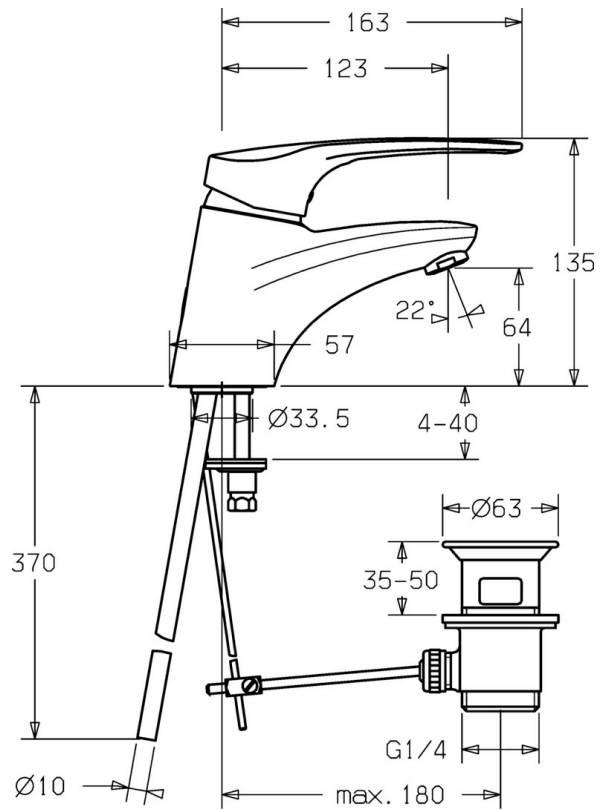

EAN: 4015474076808  
[static.hansa.com/01092176](http://static.hansa.com/01092176)

- Gesundheit & Pflege
- Einhebelmischer
- Standmontage
- Chrom
- Feststehender Auslauf
- CASCADE® Strahlregler
- Bedienungshebel lang, Hebel mit W+K-Kennzeichnung, Einhandbedienhebel/Griff
- Ablaufgarnitur mit Zugstange
- Temperaturbegrenzer, Heißwassersperre einstellbar (im Lieferumfang enthalten)
- HANSAECO  $\varnothing$  4.8 Steuerpatrone mit keramischen Dichtscheiben zur Wassermengen- und Temperatureinstellung. Wasserbremse bei ca. 60% Wassermenge
- Anschluss über Kupferrohre
- Wasserwege ohne Nickelbeschichtung

### Technische Eigenschaften

DN-Größe (Nennmaß)	<b>DN15</b>
Warmwasserversorgung	<b>max. +80°C</b>
Arbeitsdruck	<b>0.5-10 bar</b>
Anschlussgröße	<b><math>\varnothing 10</math></b>
Ausladung	<b>123 mm</b>
Werkstoff	<b>Messing</b>

### SP01092173

	Name	Art.-Nr.
1	Hebel, L=87 mm	59914195
1	Langer Hebel, L=138	01880076
1.1	Schraube, M5x8, SW2.5	59904755
1.2	Kunststoffadapter	59904778
1.3	Dekorkappe Grau	59912112
2	Abdeckkappe Weiss Ausgelaufen	59912639
2	Abdeckkappe Gold Ausgelaufen	59912640
2	Abdeckkappe	59912638
3	Ringschraube, M50x1, SW45	59904775
3.1	O-Ring, d 43x2.5	59911166
4	Kartusche, 4,8 eco	59904601
4	Kartusche, 4,8 Eco-Top	59911431
4.1	Warmwasser Begrenzer	59904759
5.1	Zugstange mit Knopf Ausgelaufen	59913033
5.2	Gelenkstück	59904624
5.3	Dichtung, 37x48x3.5	59911422
5.5	Befestigungsplatte	59904765
5.6	Schraube, M8x1, SW13	59904766
5.7	Befestigungssatz	59910749
5.8	Installation Anschluss-Paar	59911791
5.8	Schlauch	59912709
5.9	Anschlussrohr, L=430, M10x1	59912550
5.9	Anschlußschlauch, L=430, G3/8-M10x1	59912515
5.12	Befestigungsschraube, M8x1, L=140	59912474
6	Luftsprudler, M24x1 (2011-)	59913739
6	Luftsprudler, M24x1 STD HC A	59902366
6	Luftsprudler, M24x1 A Weiss Ausgelaufen	59905419
6.1	Luftsprudler, M22/24 A	59902081
7	Ablaufgarnitur	59904620
N.I.	Einbausatz	59913083