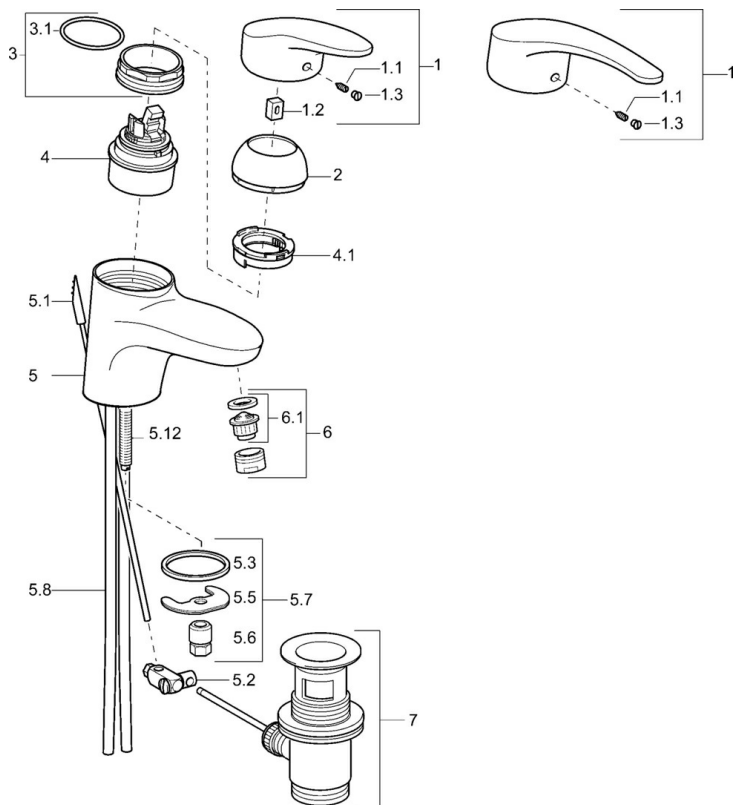

EAN: 4015474075368
static.hansa.com/0109217390

- Umývadlo
- Jednopáková
- Stojanková
- Chróm/Zlatá
- Pevné výtokové rameno
- CASCADE® - aerátor
- Páka so symbolom teplej a studenej vody, Jedna ovládacia páka / rukoväť
- Odtoková garnitúra s tiahlom
- Funkcie pre nastavenie maximálnej teploty a prietoku vody, Nastaviteľný obmedzovač teploty vody (súčasť dodávky, možnosť dodatočnej inštalácie)
- Ø 48 mm keramická Eco kartuša pre ovládanie teploty a prietoku vody
- Medené pripojovacie trubičky
- Vodné cesty bez poniklovania

Technické údaje

Technické vlastnosti

Veľkosť DN (menovitý rozmer)	DN15
Dodávka teplej vody	max. +80° C
Pracovný tlak	0.5-10 bar
Spojovacia veľkosť	Ø10
Projection	123 mm
Materiál	Mosadz

Predpisy

Norma EN	EN 817
----------	---------------

Náhradné diely

SP01092173

Název	Kód
1 Ovládací rukoväť, L=87 mm	59914195
1 Dlhý páka, L=138	01880076
1.1 Skrutka, M5x8, SW2.5	59904755
1.2 Klzné puzdro	59904778
1.3 Záslepka Sivá	59912112
2 Krytka Biela Ukončené	59912639
2 Krytka Zlatá Ukončené	59912640
2 Krytka	59912638
3 Očné skrutka, M50x1, SW45	59904775
3.1 O-kružok, d 43x2.5	59911166
4 Kartuš, 4.8 eco	59904601
4 Kartuš, 4.8 Eco-Top	59911431
4.1 Hot water limiter	59904759
5.1 Ovládacíe tiahlo Ukončené	59913033
5.2 Spojovací diel tiahla	59904624
5.3 Tesnenie, 37x48x3.5	59911422
5.5	59904765
5.6 Skrutka, M8x1, SW13	59904766
5.7 Upevňovací set	59910749
5.8 Installation coupling pair	59911791
5.8 Pripájacie hadičky	59912709
5.9 Spojovacie potrubie, L=430, M10x1	59912550
5.9 Flexibilná hadička, L=430, G3/8-M10x1	59912515
5.12 Upevňovacia skrutka, M8x1, L=140	59912474
6 Aerátor, M24x1 (2011-)	59913739
6 Aerátor, M24x1 STD HC A	59902366
6 Aerátor, M24x1 A Biela Ukončené	59905419
6.1 Aerátor, M22/24 A	59902081
7 Vypúšťací ventil umývadla	59904620
N.I. Montážny kit	59913083