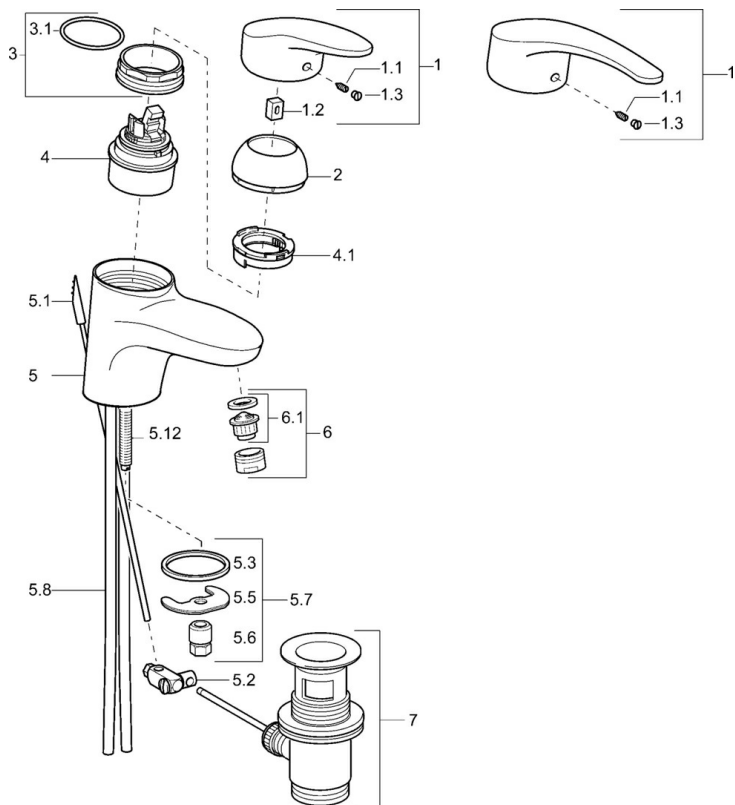

EAN: 4015474075368
static.hansa.com/0109217390

- Lavabo
- Monocomando
- Montaggio d'appoggio
- Cromo/Oro
- Bocca fissa
- Rompigetto Standard
- Leva con simbolo F+C, Leva/Manopola monocomando
- Piletta di scarico con astina saltarello
- Limitatore di temperatura, Limitatore di temperatura regolabile
- Cartuccia a dischi ceramici ϕ 48mm (Eco)
- Collegamento con tubo
- Condotti acqua senza rivestimento in nichel

Dati tecnici

Caratteristiche tecniche

Misura DN (dimensione nominale)	DN15
Fornitura di acqua calda	max. +80°C
Pressione di esercizio	0.5-10 bar
Misura della connessione	ϕ10
Projection	123 mm
Materiale	Ottone

Norme

Standard EN	EN 817
-------------	---------------

Parti di ricambio

SP01092173

	Nome	Codice
1	Leva, L=87 mm	59914195
1	Leva lunga, L=138 Cromo	01880076
1.1	Screw, M5x8, SW2.5	59904755
1.2	Adattatore	59904778
1.3	Tappo Grigio	59912112
2	Cappuccio Bianco Fuori produzione	59912639
2	Cappuccio Oro Fuori produzione	59912640
2	Cappuccio Cromo	59912638
3	Vite eye, M50x1, SW45	59904775
3.1	O-ring, d 43x2.5	59911166
4	Cartuccia, 4.8 eco	59904601
4	Cartuccia, 4.8 Eco-Top	59911431
4.1	Hot water limiter	59904759
5.1	Asta saltarello Cromo Fuori produzione	59913033
5.2	Snodo	59904624
5.3	Giunto, 37x48x3.5	59911422
5.5	Fixing plate	59904765
5.6	Screw, M8x1, SW13	59904766
5.7	Set di fissaggio	59910749
5.8	Innesto per installazione Cromo	59911791
5.8	Tubo flessibile	59912709
5.9	Tubo di accoppiamento, L=430, M10x1	59912550
5.9	Cannette flessibili, L=430, G3/8-M10x1	59912515
5.12	Viti di fissaggio, M8x1, L=140	59912474
6	Aereatore, M24x1 (2011-)	59913739
6	Aereatore, M24x1 STD HC A Cromo	59902366
6	Aereatore, M24x1 A Bianco Fuori produzione	59905419
6.1	Aereatore, M22/24 A	59902081
7	Scarico a saltarello Cromo	59904620
N.I.	Kit di installazione	59913083