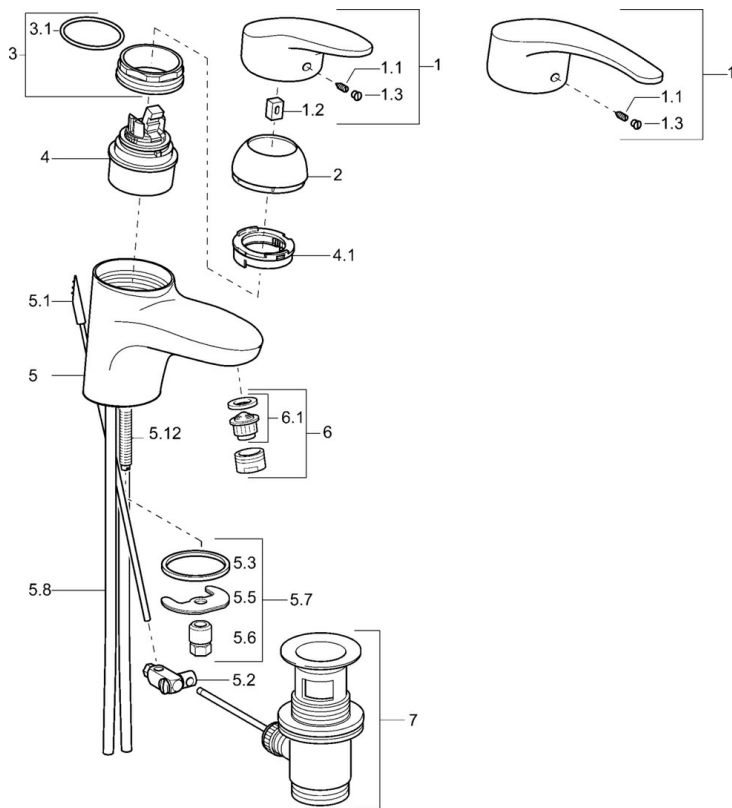

EAN: 4015474075368
static.hansa.com/0109217390

- Lavabo
- Monocommande
- Montage sur plaque
- Chrome/or
- Bec fixe
- CASCADE®
- Levier avec symbole C+F, Levier monocommande
- Vidage avec tirette
- Limiteur de température et de débit, Limiteur de température ajustable
- Eco cartouche céramique de \varnothing 48 mm pour contrôle de température et de débit
- Raccordement par tubulures cuivre
- Voies d'eau sans revêtement de nickel

Caractéristiques techniques

Caractéristiques techniques

Taille DN (diamètre nominal)	DN15
Alimentation en eau chaude	max. +80°C
Pression de service	0.5-10 bar
Taille de raccord	Ø10
Saillie	123 mm
Matériau	brass

Règlementations

Norme EN	EN 817
----------	---------------

Pièces de rechange

SP01092173

	Nom	Code
1	Levier, L=87 mm	59914195
1	Levier long, L=138	01880076
1.1	Vis, M5x8, SW2.5	59904755
1.2	Kit de joints pour bec	59904778
1.3	Capuchon Gris	59912112
2	Chape Blanc Arrêté	59912639
2	Chape Or Arrêté	59912640
2	Chape	59912638
3	Vis Loop, M50x1, SW45	59904775
3.1	Joint, d 43x2.5	59911166
4	Cartouche, 4.8 eco	59904601
4	Cartouche, 4.8 Eco-Top	59911431
4.1	Hot water limiter	59904759
5.1	Tirette de vidage Arrêté	59913033
5.2	Joint	59904624
5.3	Joint, 37x48x3.5	59911422
5.5	Fixing plate	59904765
5.6	Vis, M8x1, SW13	59904766
5.7	Ensemble de fixation	59910749
5.8	installation, raccords paire	59911791
5.8	Tuyau	59912709
5.9	Tuyau de raccordement, L=430, M10x1	59912550
5.9	Flexible d'alimentation, L=430, G3/8-M10x1	59912515
5.12	Vis, M8x1, L=140	59912474
6	Aérateur, M24x1 (2011-)	59913739
6	Aérateur, M24x1 STD HC A	59902366
6	Aérateur, M24x1 A Blanc Arrêté	59905419
6.1	Aérateur, M22/24 A	59902081
7	Vidage	59904620
N.I.	Kit d'installation	59913083