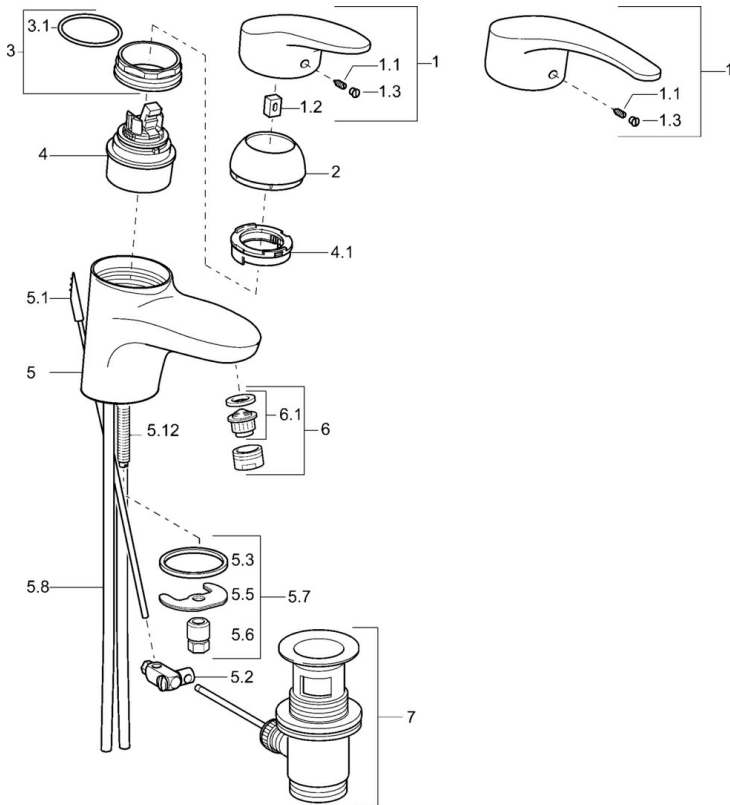

EAN: 4015474075368  
[static.hansa.com/0109217390](https://static.hansa.com/0109217390)

- Waschtisch
- Einhebelmischer
- Standmontage
- Chrom/Gold
- Feststehender Auslauf
- CASCADE® Strahlregler
- Hebel mit W+K-Kennzeichnung, Einhandbedienhebel/Griff
- Ablaufgarnitur mit Zugstange
- Temperaturbegrenzer, Heißwassersperre einstellbar (im Lieferumfang enthalten)
- HANSAECO ø 4.8 Steuerpatrone mit keramischen Dichtscheiben zur Wassermengen- und Temperatureinstellung. Wasserbremse bei ca. 60% Wassermenge
- Anschluss über Kupferrohre
- Wasserwege ohne Nickelbeschichtung

### Technische Eigenschaften

DN-Größe (Nennmaß)	<b>DN15</b>
Warmwasserversorgung	<b>max. +80° C</b>
Arbeitsdruck	<b>0.5-10 bar</b>
Anschlussgröße	<b>Ø10</b>
Ausladung	<b>123 mm</b>
Werkstoff	<b>Messing</b>

### SP01092173

	Name	Art.-Nr.
1	Hebel, L=87 mm	59914195
1	Langer Hebel, L=138	01880076
1.1	Schraube, M5x8, SW2.5	59904755
1.2	Kunststoffadapter	59904778
1.3	Dekorkappe Grau	59912112
2	Abdeckkappe Weiss Ausgelaufen	59912639
2	Abdeckkappe Gold Ausgelaufen	59912640
2	Abdeckkappe	59912638
3	Ringschraube, M50x1, SW45	59904775
3.1	O-Ring, d 43x2.5	59911166
4	Kartusche, 4,8 eco	59904601
4	Kartusche, 4,8 Eco-Top	59911431
4.1	Warmwasser Begrenzer	59904759
5.1	Zugstange mit Knopf Ausgelaufen	59913033
5.2	Gelenkstück	59904624
5.3	Dichtung, 37x48x3.5	59911422
5.5	Befestigungsplatte	59904765
5.6	Schraube, M8x1, SW13	59904766
5.7	Befestigungssatz	59910749
5.8	Installation Anschluss-Paar	59911791
5.8	Schlauch	59912709
5.9	Anschlussrohr, L=430, M10x1	59912550
5.9	Anschlußschlauch, L=430, G3/8-M10x1	59912515
5.12	Befestigungsschraube, M8x1, L=140	59912474
6	Luftsprudler, M24x1 (2011-)	59913739
6	Luftsprudler, M24x1 STD HC A	59902366
6	Luftsprudler, M24x1 A Weiss Ausgelaufen	59905419
6.1	Luftsprudler, M22/24 A	59902081
7	Ablaufgarnitur	59904620
N.I.	Einbausatz	59913083