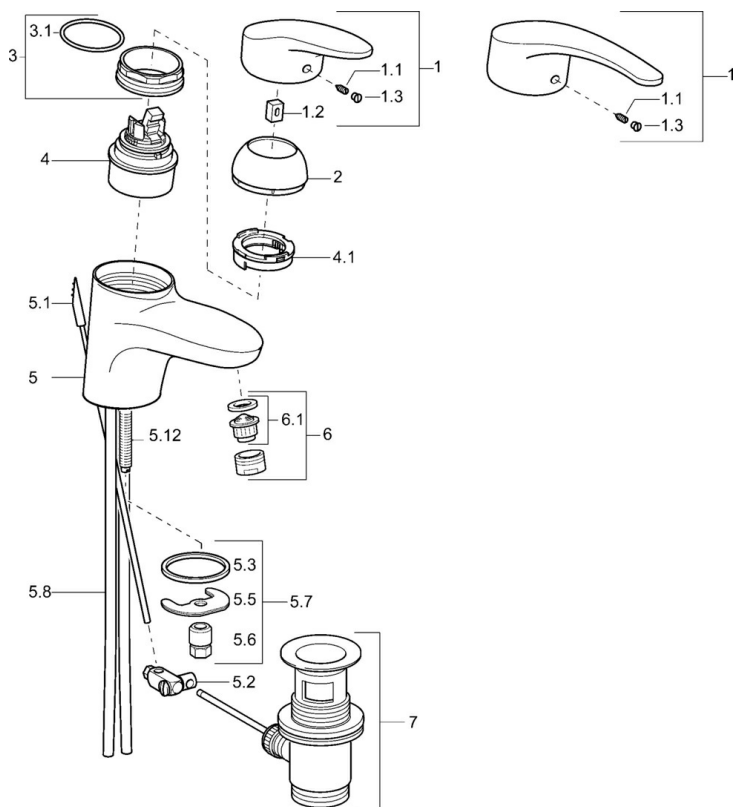

EAN: 4015474075368  
[static.hansa.com/0109217390](http://static.hansa.com/0109217390)

- Umyvadlo
- Jednopáková
- Stojánková
- Chrom/Zlatá
- Pevné výtokové rameno
- CASCADE® aerátor
- Páka se symboly teplé a studené vody, Jedna ovládací páka / rukojeť
- Mechanický uzávěr odpadu s táhlem
- Funkce pro nastavení maximální teploty a průtoku vody, Nastavitelný omezovač teploty vody (součástí dodávky, možnost dodatečné instalace)
- Ø 48 mm keramická eco kartuše pro ovládání teploty a průtoku vody
- Měděné přípojovací trubky
- Vodní cesty bez poniklování

### Technické vlastnosti

Velikost DN (jmenovitý rozměr)	<b>DN15</b>
Zdroj teplé vody	<b>max. +80° C</b>
Pracovní tlak	<b>0.5-10 bar</b>
Velikost přípojky	<b>Ø10</b>
Projection	<b>123 mm</b>
Materiál	<b>Mosaz</b>

### SP01092173

	Název	Kód
1	Páka, L=87 mm	59914195
1	Dlouhá páka, L=138	01880076
1.1	Šroub, M5x8, SW2.5	59904755
1.2	Kluzné pouzdro (osazené)	59904778
1.3	Záslepka Šedá	59912112
2	Krytka Bílá Ukončeno	59912639
2	Krytka Zlatá Ukončeno	59912640
2	Krytka	59912638
3	Oční šroub, M50x1, SW45	59904775
3.1	O-kroužek, d 43x2.5	59911166
4	Kartuše, 4.8 eco	59904601
4	Kartuše, 4.8 Eco-Top	59911431
4.1	Hot water limiter	59904759
5.1	Ovládací táhlo vypouštěcího ventilu Ukončeno	59913033
5.2	Spojovací díl táhel	59904624
5.3	Těsnění, 37x48x3.5	59911422
5.5	Upevňovací deska	59904765
5.6	Šroub, M8x1, SW13	59904766
5.7	Upevňovací set	59910749
5.8	Instalační set	59911791
5.8	Hadice	59912709
5.9	Šroubení, L=430, M10x1	59912550
5.9	Flexibilní hadička, L=430, G3/8-M10x1	59912515
5.12	Upevňovací šroub, M8x1, L=140	59912474
6	Aerator, M24x1 (2011-)	59913739
6	Aerator, M24x1 STD HC A	59902366
6	Aerator, M24x1 A Bílá Ukončeno	59905419
6.1	Aerator, M22/24 A	59902081
7	Vypouštěcí ventil	59904620
N.I.	Montážní kit	59913083