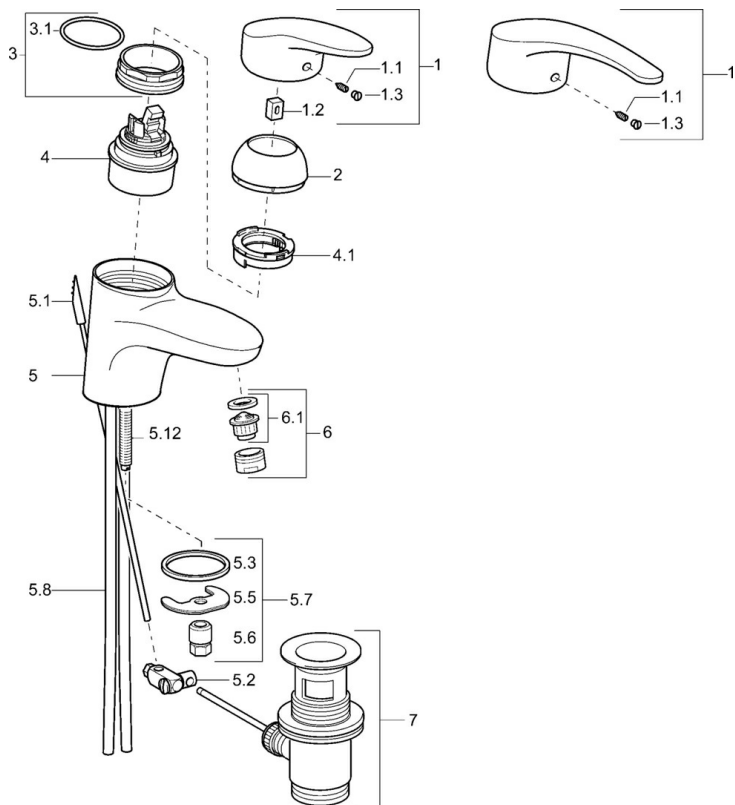

EAN: 4015474075344
static.hansa.com/0109217382

- Lavabo
- Monocomando
- Montaggio d'appoggio
- Bianco
- Bocca fissa
- Rompigetto Standard
- Leva con simbolo F+C, Leva/Manopola monocomando
- Piletta di scarico con astina saltarello
- Limitatore di temperatura, Limitatore di temperatura regolabile
- Cartuccia a dischi ceramici ϕ 48mm (Eco)
- Collegamento con tubo
- Condotti acqua senza rivestimento in nichel

Dati tecnici

Caratteristiche tecniche

Misura DN (dimensione nominale)	DN15
Fornitura di acqua calda	max. +80°C
Pressione di esercizio	0.5-10 bar
Misura della connessione	ϕ10
Projection	123 mm
Materiale	Ottone

Norme

Standard EN	EN 817
-------------	---------------

Parti di ricambio

SP01092173

	Nome	Codice
1	Leva, L=87 mm	59914195
1	Leva lunga, L=138 Cromo	01880076
1.1	Screw, M5x8, SW2.5	59904755
1.2	Adattatore	59904778
1.3	Tappo Grigio	59912112
2	Cappuccio Bianco Fuori produzione	59912639
2	Cappuccio Oro Fuori produzione	59912640
2	Cappuccio Cromo	59912638
3	Vite eye, M50x1, SW45	59904775
3.1	O-ring, d 43x2.5	59911166
4	Cartuccia, 4.8 eco	59904601
4	Cartuccia, 4.8 Eco-Top	59911431
4.1	Hot water limiter	59904759
5.1	Asta saltarello Cromo Fuori produzione	59913033
5.2	Snodo	59904624
5.3	Giunto, 37x48x3.5	59911422
5.5	Fixing plate	59904765
5.6	Screw, M8x1, SW13	59904766
5.7	Set di fissaggio	59910749
5.8	Innesto per installazione Cromo	59911791
5.8	Tubo flessibile	59912709
5.9	Tubo di accoppiamento, L=430, M10x1	59912550
5.9	Cannette flessibili, L=430, G3/8-M10x1	59912515
5.12	Viti di fissaggio, M8x1, L=140	59912474
6	Aereatore, M24x1 (2011-)	59913739
6	Aereatore, M24x1 STD HC A Cromo	59902366
6	Aereatore, M24x1 A Bianco Fuori produzione	59905419
6.1	Aereatore, M22/24 A	59902081
7	Scarico a saltarello Cromo	59904620
N.I.	Kit di installazione	59913083