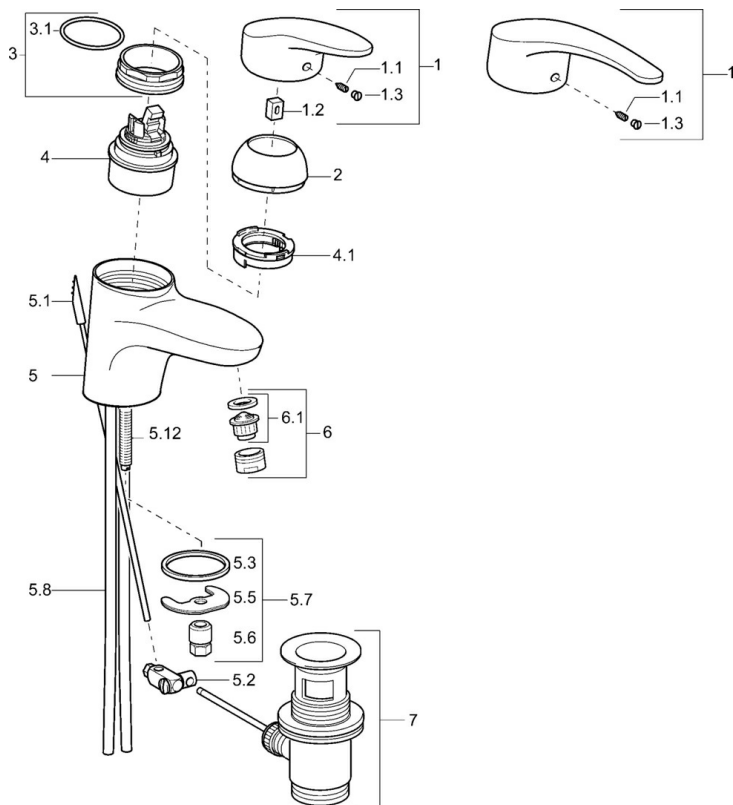

EAN: 4015474075344  
[static.hansa.com/0109217382](https://static.hansa.com/0109217382)

- Lavabo
- Monocommande
- Montage sur plaque
- Blanc
- Bec fixe
- CASCADE®
- Levier avec symbole C+F, Levier monocommande
- Vidage avec tirette
- Limiteur de température et de débit, Limiteur de température ajustable
- Eco cartouche céramique de  $\varnothing$  48 mm pour contrôle de température et de débit
- Raccordement par tubulures cuivre
- Voies d'eau sans revêtement de nickel

## Caractéristiques techniques

### Caractéristiques techniques

Taille DN (diamètre nominal)	<b>DN15</b>
Alimentation en eau chaude	<b>max. +80°C</b>
Pression de service	<b>0.5-10 bar</b>
Taille de raccord	<b>Ø10</b>
Saillie	<b>123 mm</b>
Matériau	<b>brass</b>

### SP01092173

	Nom	Code
1	Levier, L=87 mm	59914195
1	Levier long, L=138	01880076
1.1	Vis, M5x8, SW2.5	59904755
1.2	Kit de joints pour bec	59904778
1.3	Capuchon Gris	59912112
2	Chape Blanc Arrêté	59912639
2	Chape Or Arrêté	59912640
2	Chape	59912638
3	Vis Loop, M50x1, SW45	59904775
3.1	Joint, d 43x2.5	59911166
4	Cartouche, 4.8 eco	59904601
4	Cartouche, 4.8 Eco-Top	59911431
4.1	Hot water limiter	59904759
5.1	Tirette de vidage Arrêté	59913033
5.2	Joint	59904624
5.3	Joint, 37x48x3.5	59911422
5.5	Fixing plate	59904765
5.6	Vis, M8x1, SW13	59904766
5.7	Ensemble de fixation	59910749
5.8	installation, raccords paire	59911791
5.8	Tuyau	59912709
5.9	Tuyau de raccordement, L=430, M10x1	59912550
5.9	Flexible d'alimentation, L=430, G3/8-M10x1	59912515
5.12	Vis, M8x1, L=140	59912474
6	Aérateur, M24x1 (2011-)	59913739
6	Aérateur, M24x1 STD HC A	59902366
6	Aérateur, M24x1 A Blanc Arrêté	59905419
6.1	Aérateur, M22/24 A	59902081
7	Vidage	59904620
N.I.	Kit d'installation	59913083