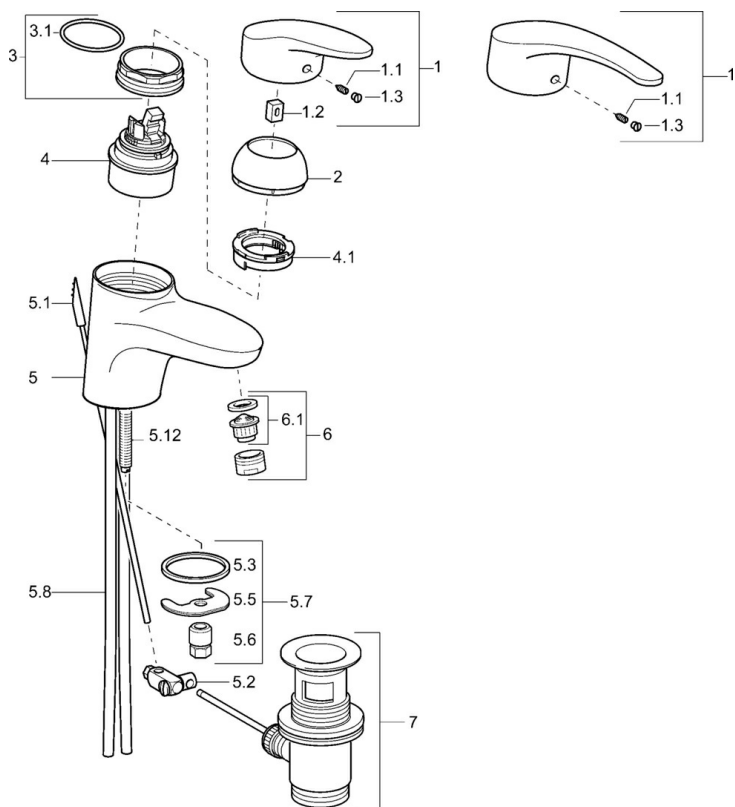

EAN: 4015474075344
static.hansa.com/0109217382

- Umyvadlo
- Jednopáková
- Stojánková
- Bílá
- Pevné výtokové rameno
- CASCADE® aerátor
- Páka se symboly teplé a studené vody, Jedna ovládací páka / rukojeť
- Mechanický uzávěr odpadu s táhlem
- Funkce pro nastavení maximální teploty a průtoku vody, Nastavitelný omezovač teploty vody (součástí dodávky, možnost dodatečné instalace)
- Ø 48 mm keramická eco kartuše pro ovládání teploty a průtoku vody
- Měděné přípojovací trubky
- Vodní cesty bez poniklování

Technické údaje

Technické vlastnosti

Velikost DN (jmenovitý rozměr)	DN15
Zdroj teplé vody	max. +80° C
Pracovní tlak	0.5-10 bar
Velikost přípojky	Ø10
Projection	123 mm
Materiál	Mosaz

Předpisy

Norma EN	EN 817
----------	---------------

Náhradní díly

SP01092173

	Název	Kód
1	Páka, L=87 mm	59914195
1	Dlouhá páka, L=138	01880076
1.1	Šroub, M5x8, SW2.5	59904755
1.2	Kluzné pouzdro (osazené)	59904778
1.3	Záslepka Šedá	59912112
2	Krytka Bílá Ukončeno	59912639
2	Krytka Zlatá Ukončeno	59912640
2	Krytka	59912638
3	Oční šroub, M50x1, SW45	59904775
3.1	O-kroužek, d 43x2.5	59911166
4	Kartuše, 4.8 eco	59904601
4	Kartuše, 4.8 Eco-Top	59911431
4.1	Hot water limiter	59904759
5.1	Ovládací táhlo vypouštěcího ventilu Ukončeno	59913033
5.2	Spojovací díl táhel	59904624
5.3	Těsnění, 37x48x3.5	59911422
5.5	Upevňovací deska	59904765
5.6	Šroub, M8x1, SW13	59904766
5.7	Upevňovací set	59910749
5.8	Instalační set	59911791
5.8	Hadice	59912709
5.9	Šroubení, L=430, M10x1	59912550
5.9	Flexibilní hadička, L=430, G3/8-M10x1	59912515
5.12	Upevňovací šroub, M8x1, L=140	59912474
6	Aerator, M24x1 (2011-)	59913739
6	Aerator, M24x1 STD HC A	59902366
6	Aerator, M24x1 A Bílá Ukončeno	59905419
6.1	Aerator, M22/24 A	59902081
7	Vypouštěcí ventil	59904620
N.I.	Montážní kit	59913083