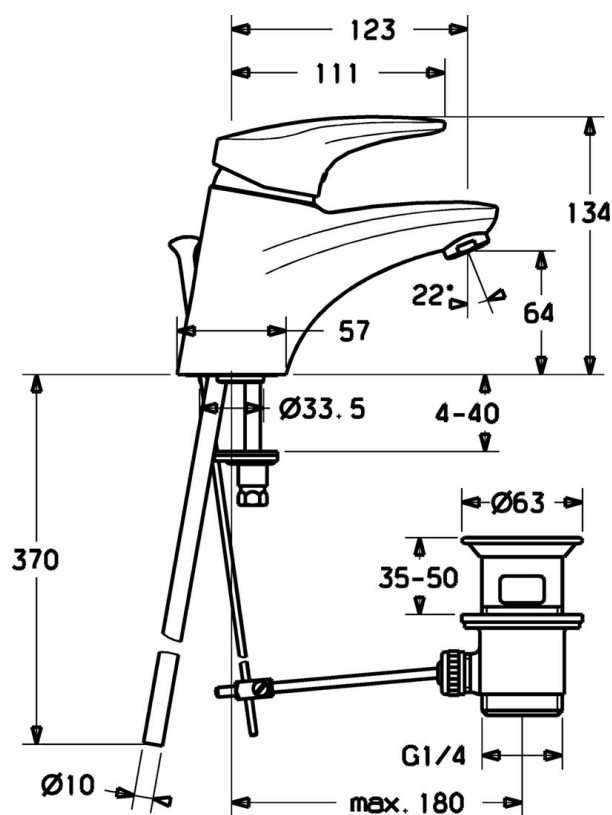

EAN: 4015474075528
static.hansa.com/0109217300006

- Lavabo
- Monocommande, Cold Start
- Montage sur plaque
- Chrome
- Bec fixe
- Levier avec symbole C+F, Levier monocommande
- Vidage avec tirette
- Variante pour réaliser des économies d'eau (Cold Start) - ouverture eau froide en position médiane
- Raccordement par tubulures cuivre
- Voies d'eau sans revêtement de nickel

Caractéristiques techniques

Caractéristiques techniques

Taille DN (diamètre nominal)	DN15
Alimentation en eau chaude	max. +80°C
Pression de service	0.5-10 bar
Taille de raccord	Ø10
Saillie	123 mm
Matériau	brass

Règlementations

Norme EN	EN 817
----------	---------------

Pièces de rechange

SP01092173

	Nom	Code
1	Levier, L=87 mm	59914195
1	Levier long, L=138	01880076
1.1	Vis, M5x8, SW2.5	59904755
1.2	Kit de joints pour bec	59904778
1.3	Capuchon Gris	59912112
2	Chape Blanc Arrêté	59912639
2	Chape Or Arrêté	59912640
2	Chape	59912638
3	Vis Loop, M50x1, SW45	59904775
3.1	Joint, d 43x2.5	59911166
4	Cartouche, 4.8 eco	59904601
4	Cartouche, 4.8 Eco-Top	59911431
4.1	Hot water limiter	59904759
5.1	Tirette de vidage Arrêté	59913033
5.2	Joint	59904624
5.3	Joint, 37x48x3.5	59911422
5.5	Fixing plate	59904765
5.6	Vis, M8x1, SW13	59904766
5.7	Ensemble de fixation	59910749
5.8	installation, raccords paire	59911791
5.8	Tuyau	59912709
5.9	Tuyau de raccordement, L=430, M10x1	59912550
5.9	Flexible d'alimentation, L=430, G3/8-M10x1	59912515
5.12	Vis, M8x1, L=140	59912474
6	Aérateur, M24x1 (2011-)	59913739
6	Aérateur, M24x1 STD HC A	59902366
6	Aérateur, M24x1 A Blanc Arrêté	59905419
6.1	Aérateur, M22/24 A	59902081
7	Vidage	59904620
N.I.	Kit d'installation	59913083