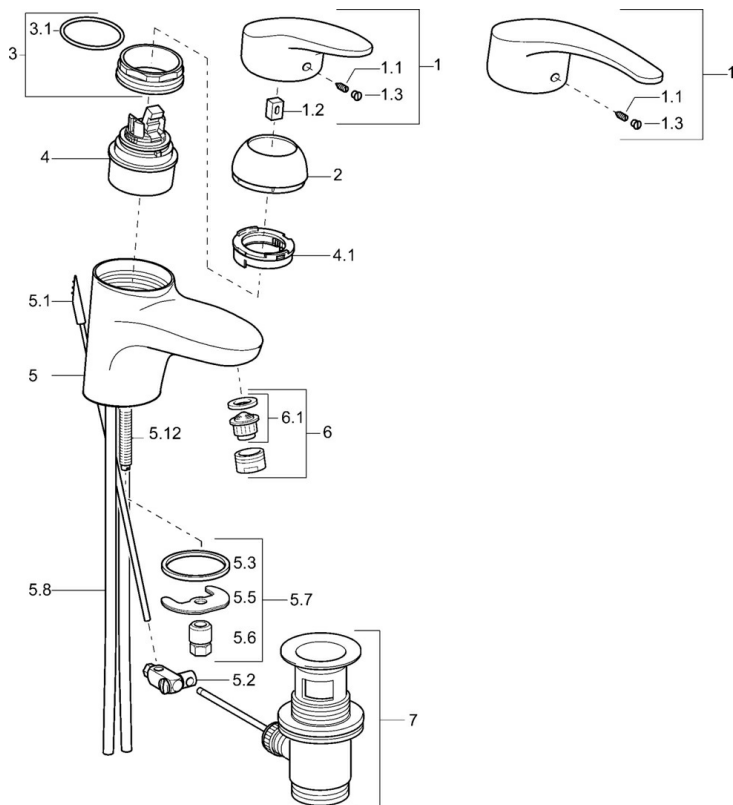

EAN: 4015474075528
static.hansa.com/0109217300006

- Lavabo
- Monocommande, Cold Start
- Montage sur plaque
- Chrome
- Bec fixe
- Levier avec symbole C+F, Levier monocommande
- Vidage avec tirette
- Variante pour réaliser des économies d'eau (Cold Start) - ouverture eau froide en position médiane
- Raccordement par tubulures cuivre
- Voies d'eau sans revêtement de nickel

Caractéristiques techniques

Caractéristiques techniques

Taille DN (diamètre nominal)	DN15
Alimentation en eau chaude	max. +80°C
Pression de service	0.5-10 bar
Taille de raccord	Ø10
Saillie	123 mm
Matériau	brass

Règlementations

Norme EN	EN 817
----------	---------------

Pièces de rechange

SP01092173

	Nom	Code
1	Levier, L=87 mm	59914195
1	Levier long, L=138	01880076
1.1	Vis, M5x8, SW2.5	59904755
1.2	Kit de joints pour bec	59904778
1.3	Capuchon Gris	59912112
2	Chape Blanc Arrêté	59912639
2	Chape Or Arrêté	59912640
2	Chape	59912638
3	Vis Loop, M50x1, SW45	59904775
3.1	Joint, d 43x2.5	59911166
4	Cartouche, 4.8 eco	59904601
4	Cartouche, 4.8 Eco-Top	59911431
4.1	Hot water limiter	59904759
5.1	Tirette de vidage Arrêté	59913033
5.2	Joint	59904624
5.3	Joint, 37x48x3.5	59911422
5.5	Fixing plate	59904765
5.6	Vis, M8x1, SW13	59904766
5.7	Ensemble de fixation	59910749
5.8	installation, raccords paire	59911791
5.8	Tuyau	59912709
5.9	Tuyau de raccordement, L=430, M10x1	59912550
5.9	Flexible d'alimentation, L=430, G3/8-M10x1	59912515
5.12	Vis, M8x1, L=140	59912474
6	Aérateur, M24x1 (2011-)	59913739
6	Aérateur, M24x1 STD HC A	59902366
6	Aérateur, M24x1 A Blanc Arrêté	59905419
6.1	Aérateur, M22/24 A	59902081
7	Vidage	59904620
N.I.	Kit d'installation	59913083