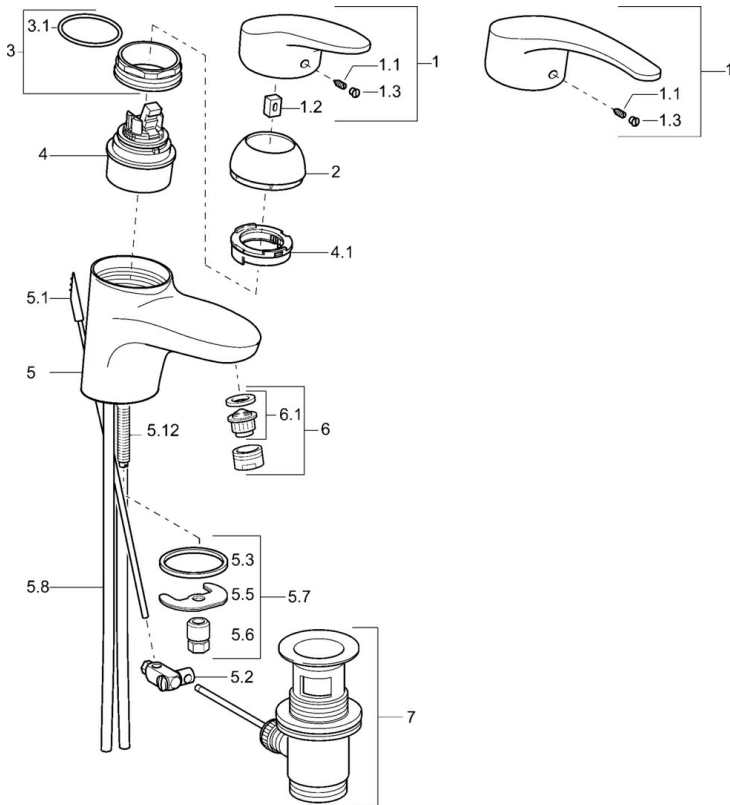

EAN: 4015474075528
static.hansa.com/0109217300006

- Waschtisch
- Einhebelmischer, Kaltstartfunktion
- Standmontage
- Chrom
- Feststehender Auslauf
- Hebel mit W+K-Kennzeichnung, Einhandbedienhebel/Griff
- Ablaufgarnitur mit Zugstange
- Energiespar-Variante (Cold Start), Kaltwasser in Mittelstellung
- Anschluss über Kupferrohre
- Wasserwege ohne Nickelbeschichtung

Technische Daten

Technische Eigenschaften

DN-Größe (Nennmaß)	DN15
Warmwasserversorgung	max. +80°C
Arbeitsdruck	0.5-10 bar
Anschlussgröße	Ø10
Ausladung	123 mm
Werkstoff	Messing

Vorschriften

EN Standard	EN 817
-------------	---------------

Ersatzteile

SP01092173

	Name	Art.-Nr.
1	Hebel, L=87 mm	59914195
1	Langer Hebel, L=138	01880076
1.1	Schraube, M5x8, SW2.5	59904755
1.2	Kunststoffadapter	59904778
1.3	Dekorkappe Grau	59912112
2	Abdeckkappe Weiss Ausgelaufen	59912639
2	Abdeckkappe Gold Ausgelaufen	59912640
2	Abdeckkappe	59912638
3	Ringschraube, M50x1, SW45	59904775
3.1	O-Ring, d 43x2.5	59911166
4	Kartusche, 4,8 eco	59904601
4	Kartusche, 4,8 Eco-Top	59911431
4.1	Warmwasser Begrenzer	59904759
5.1	Zugstange mit Knopf Ausgelaufen	59913033
5.2	Gelenkstück	59904624
5.3	Dichtung, 37x48x3.5	59911422
5.5	Befestigungsplatte	59904765
5.6	Schraube, M8x1, SW13	59904766
5.7	Befestigungssatz	59910749
5.8	Installation Anschluss-Paar	59911791
5.8	Schlauch	59912709
5.9	Anschlussrohr, L=430, M10x1	59912550
5.9	Anschlußschlauch, L=430, G3/8-M10x1	59912515
5.12	Befestigungsschraube, M8x1, L=140	59912474
6	Luftsprudler, M24x1 (2011-)	59913739
6	Luftsprudler, M24x1 STD HC A	59902366
6	Luftsprudler, M24x1 A Weiss Ausgelaufen	59905419
6.1	Luftsprudler, M22/24 A	59902081
7	Ablaufgarnitur	59904620
N.I.	Einbausatz	59913083