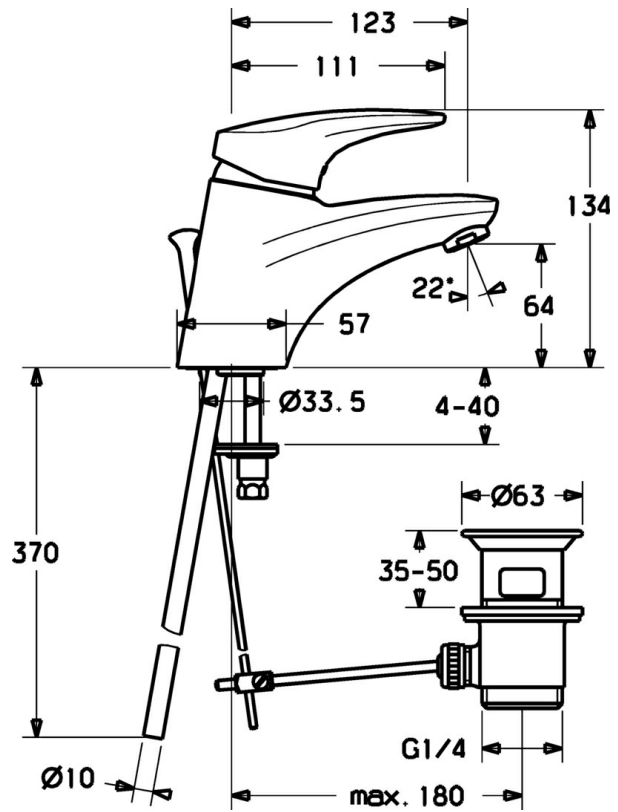

EAN: 4015474075528
static.hansa.com/0109217300006

- Waschtisch
- Einhebelmischer, Kaltstartfunktion
- Standmontage
- Chrom
- Feststehender Auslauf
- Hebel mit W+K-Kennzeichnung, Einhandbedienhebel/Griff
- Ablaufgarnitur mit Zugstange
- Energiespar-Variante (Cold Start), Kaltwasser in Mittelstellung
- Anschluss über Kupferrohre
- Wasserwege ohne Nickelbeschichtung

Technische Daten

Technische Eigenschaften

DN-Größe (Nennmaß)	DN15
Warmwasserversorgung	max. +80°C
Arbeitsdruck	0.5-10 bar
Anschlussgröße	Ø10
Ausladung	123 mm
Werkstoff	Messing

Vorschriften

EN Standard	EN 817
-------------	---------------

Ersatzteile

SP01092173

	Name	Art.-Nr.
1	Hebel, L=87 mm	59914195
1	Langer Hebel, L=138	01880076
1.1	Schraube, M5x8, SW2.5	59904755
1.2	Kunststoffadapter	59904778
1.3	Dekorkappe Grau	59912112
2	Abdeckkappe Weiss Ausgelaufen	59912639
2	Abdeckkappe Gold Ausgelaufen	59912640
2	Abdeckkappe	59912638
3	Ringschraube, M50x1, SW45	59904775
3.1	O-Ring, d 43x2.5	59911166
4	Kartusche, 4,8 eco	59904601
4	Kartusche, 4,8 Eco-Top	59911431
4.1	Warmwasser Begrenzer	59904759
5.1	Zugstange mit Knopf Ausgelaufen	59913033
5.2	Gelenkstück	59904624
5.3	Dichtung, 37x48x3.5	59911422
5.5	Befestigungsplatte	59904765
5.6	Schraube, M8x1, SW13	59904766
5.7	Befestigungssatz	59910749
5.8	Installation Anschluss-Paar	59911791
5.8	Schlauch	59912709
5.9	Anschlussrohr, L=430, M10x1	59912550
5.9	Anschlußschlauch, L=430, G3/8-M10x1	59912515
5.12	Befestigungsschraube, M8x1, L=140	59912474
6	Luftsprudler, M24x1 (2011-)	59913739
6	Luftsprudler, M24x1 STD HC A	59902366
6	Luftsprudler, M24x1 A Weiss Ausgelaufen	59905419
6.1	Luftsprudler, M22/24 A	59902081
7	Ablaufgarnitur	59904620
N.I.	Einbausatz	59913083