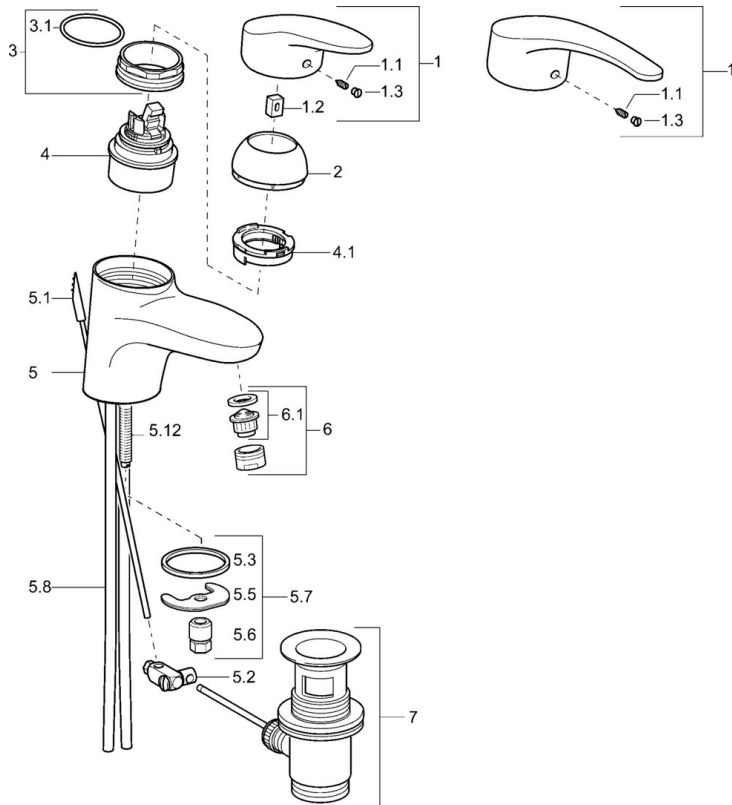

EAN: 4015474075313
static.hansa.com/01092173

- Wastafel
- Eengreeps
- Wastafelmontage
- Chrom
- Vaste uitloop
- CASCADE® mousseur
- Hendel met warm-koud-aanduiding, Eengreeps bediend
- Afvoergarnituur met trekstang
- Temperatuurbegrenzer, Temperatuurbegrenzer (achteraf instelbaar)
- \varnothing 48 mm keramisch Eco binnenwerk voor debiet en temperatuur instelling
- Koperen aansluitpijpen
- Oppervlakte met watercontact zonder nikkelcoating

Technische gegevens

Technische eigenschappen

DN-maat	DN15
Warmwatertoevoer	max. +80°C
Werkdruk	0.5-10 bar
Aansluitmaat	\varnothing10
Projection	123 mm
Materiaal	brass

Voorschriften

EN-norm	EN 817
---------	---------------

Reserveonderdelen

SP01092173

	Naam	Code
1	Hendel, L=87 mm	59914195
1	Lange hendel, L=138 Chromo	01880076
1.1	Schroef, M5x8, SW2.5	59904755
1.2	Joint klassiek uitloop	59904778
1.3	Sierdop Grijs	59912112
2	Kap Wit Stopgezet	59912639
2	Kap Goud Stopgezet	59912640
2	Kap Chromo	59912638
3	Schroefoog, M50x1, SW45	59904775
3.1	O-ring, d 43x2.5	59911166
4	Binnenwerk, 4,8 eco	59904601
4	Binnenwerk, 4,8 Eco-Top	59911431
4.1	Hot water limiter	59904759
5.1	Trekstang Chromo Stopgezet	59913033
5.2	Gewichtstuk	59904624
5.3	Dichting, 37x48x3.5	59911422
5.5	Fixing plate	59904765
5.6	Schroef, M8x1, SW13	59904766
5.7	Bevestigingsset	59910749
5.8	Installation coupling pair Chromo	59911791
5.8	Slangen	59912709
5.9	Koppelingsbuisdeel], L=430, M10x1	59912550
5.9	Flexibele aansluitingen, L=430, G3/8-M10x1	59912515
5.12	Bevestigingsschroeven, M8x1, L=140	59912474
6	Mousseur, M24x1 (2011-)	59913739
6	Mousseur, M24x1 STD HC A Chromo	59902366
6	Mousseur, M24x1 A Wit Stopgezet	59905419
6.1	Mousseur, M22/24 A	59902081
7	Wastegarnituur Chromo	59904620
N.I.	Installatie pakket	59913083