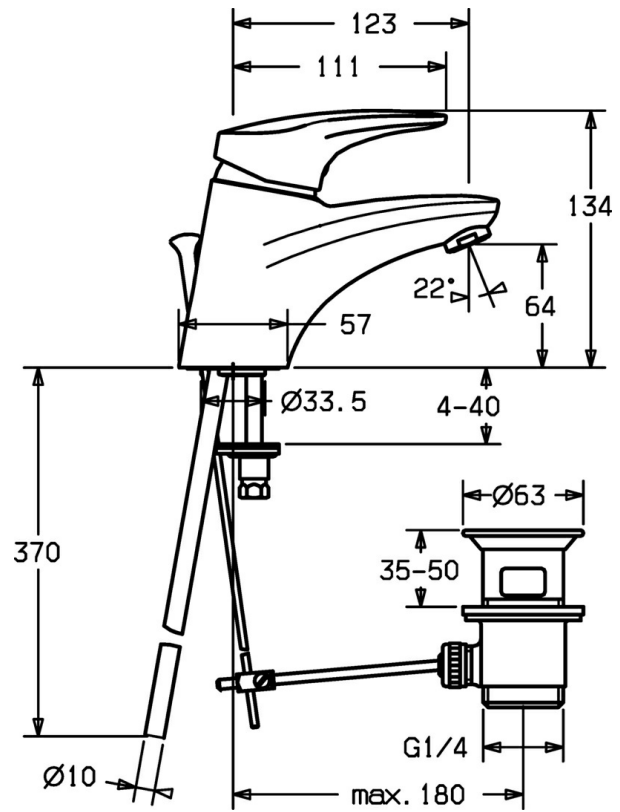

EAN: 4015474075313
static.hansa.com/01092173

- Wastafel
- Eengreeps
- Wastafelmontage
- Chrom
- Vaste uitloop
- CASCADE® mousseur
- Hendel met warm-koud-aanduiding, Eengreeps bediend
- Afvoergarnituur met trekstang
- Temperatuurbegrenzer, Temperatuurbegrenzer (achteraf instelbaar)
- \varnothing 48 mm keramisch Eco binnenwerk voor debiet en temperatuur instelling
- Koperen aansluitpijpen
- Oppervlakte met watercontact zonder nikkelcoating

Technische gegevens

Technische eigenschappen

DN-maat	DN15
Warmwatertoevoer	max. +80°C
Werkdruk	0.5-10 bar
Aansluitmaat	\varnothing10
Projection	123 mm
Materiaal	brass

Voorschriften

EN-norm	EN 817
---------	---------------

Reserveonderdelen

SP01092173

	Naam	Code
1	Hendel, L=87 mm	59914195
1	Lange hendel, L=138 Chromo	01880076
1.1	Schroef, M5x8, SW2.5	59904755
1.2	Joint klassiek uitloop	59904778
1.3	Sierdop Grijs	59912112
2	Kap Wit Stopgezet	59912639
2	Kap Goud Stopgezet	59912640
2	Kap Chromo	59912638
3	Schroefoog, M50x1, SW45	59904775
3.1	O-ring, d 43x2.5	59911166
4	Binnenwerk, 4,8 eco	59904601
4	Binnenwerk, 4,8 Eco-Top	59911431
4.1	Hot water limiter	59904759
5.1	Trekstang Chromo Stopgezet	59913033
5.2	Gewichtstuk	59904624
5.3	Dichting, 37x48x3.5	59911422
5.5	Fixing plate	59904765
5.6	Schroef, M8x1, SW13	59904766
5.7	Bevestigingsset	59910749
5.8	Installation coupling pair Chromo	59911791
5.8	Slangen	59912709
5.9	Koppelingsbuisdeel], L=430, M10x1	59912550
5.9	Flexibele aansluitingen, L=430, G3/8-M10x1	59912515
5.12	Bevestigingsschroeven, M8x1, L=140	59912474
6	Mousseur, M24x1 (2011-)	59913739
6	Mousseur, M24x1 STD HC A Chromo	59902366
6	Mousseur, M24x1 A Wit Stopgezet	59905419
6.1	Mousseur, M22/24 A	59902081
7	Wastegarnituur Chromo	59904620
N.I.	Installatie pakket	59913083