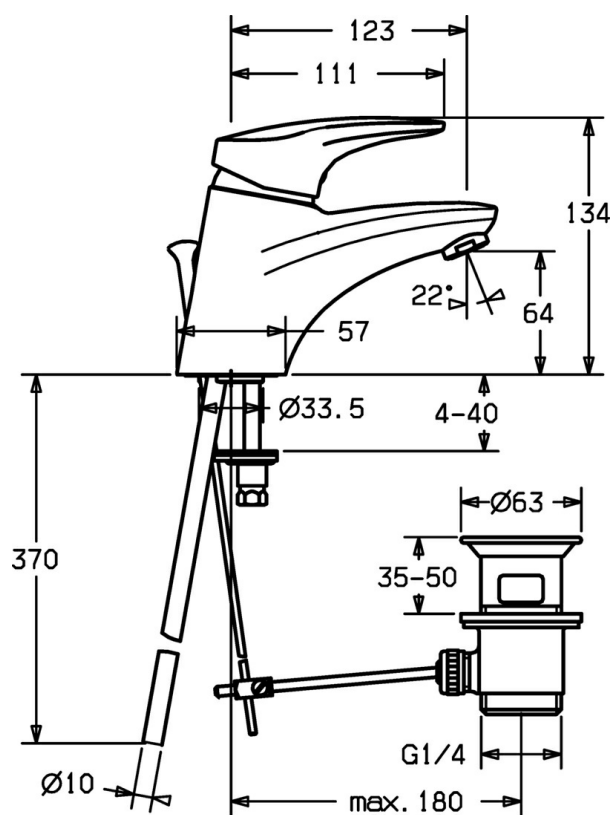

EAN: 4015474075313  
[static.hansa.com/01092173](http://static.hansa.com/01092173)

- Lavabo
- Monocomando
- Montaggio d'appoggio
- Cromo
- Bocca fissa
- Rompigetto Standard
- Leva con simbolo F+C, Leva/Manopola monocomando
- Piletta di scarico con astina saltarello
- Limitatore di temperatura, Limitatore di temperatura regolabile
- Cartuccia a dischi ceramici  $\phi$  48mm (Eco)
- Collegamento con tubo
- Condotti acqua senza rivestimento in nichel

### Caratteristiche tecniche

Misura DN (dimensione nominale)	<b>DN15</b>
Fornitura di acqua calda	<b>max. +80°C</b>
Pressione di esercizio	<b>0.5-10 bar</b>
Misura della connessione	<b><math>\phi 10</math></b>
Projection	<b>123 mm</b>
Materiale	<b>Ottone</b>