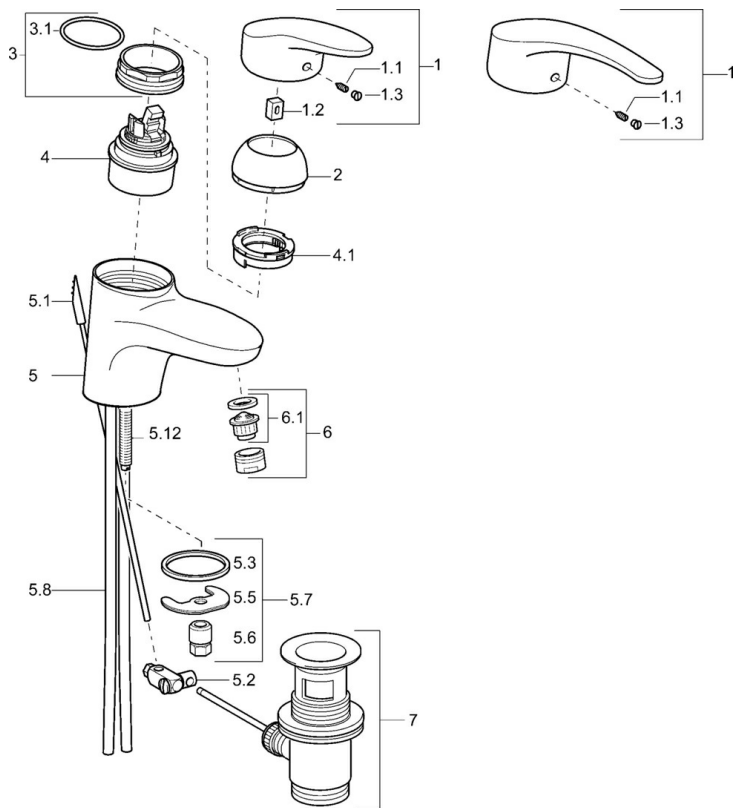

EAN: 4015474075313
static.hansa.com/01092173

- Lavabo
- Monocommande
- Montage sur plaque
- Chrome
- Bec fixe
- CASCADE®
- Levier avec symbole C+F, Levier monocommande
- Vidage avec tirette
- Limiteur de température et de débit, Limiteur de température ajustable
- Eco cartouche céramique de \varnothing 48 mm pour contrôle de température et de débit
- Raccordement par tubulures cuivre
- Voies d'eau sans revêtement de nickel

Caractéristiques techniques

Caractéristiques techniques

Taille DN (diamètre nominal)	DN15
Alimentation en eau chaude	max. +80°C
Pression de service	0.5-10 bar
Taille de raccord	Ø10
Saillie	123 mm
Matériau	brass

Règlementations

Norme EN	EN 817
----------	---------------

Pièces de rechange

SP01092173

	Nom	Code
1	Levier, L=87 mm	59914195
1	Levier long, L=138	01880076
1.1	Vis, M5x8, SW2.5	59904755
1.2	Kit de joints pour bec	59904778
1.3	Capuchon Gris	59912112
2	Chape Blanc Arrêté	59912639
2	Chape Or Arrêté	59912640
2	Chape	59912638
3	Vis Loop, M50x1, SW45	59904775
3.1	Joint, d 43x2.5	59911166
4	Cartouche, 4.8 eco	59904601
4	Cartouche, 4.8 Eco-Top	59911431
4.1	Hot water limiter	59904759
5.1	Tirette de vidage Arrêté	59913033
5.2	Joint	59904624
5.3	Joint, 37x48x3.5	59911422
5.5	Fixing plate	59904765
5.6	Vis, M8x1, SW13	59904766
5.7	Ensemble de fixation	59910749
5.8	installation, raccords paire	59911791
5.8	Tuyau	59912709
5.9	Tuyau de raccordement, L=430, M10x1	59912550
5.9	Flexible d'alimentation, L=430, G3/8-M10x1	59912515
5.12	Vis, M8x1, L=140	59912474
6	Aérateur, M24x1 (2011-)	59913739
6	Aérateur, M24x1 STD HC A	59902366
6	Aérateur, M24x1 A Blanc Arrêté	59905419
6.1	Aérateur, M22/24 A	59902081
7	Vidage	59904620
N.I.	Kit d'installation	59913083