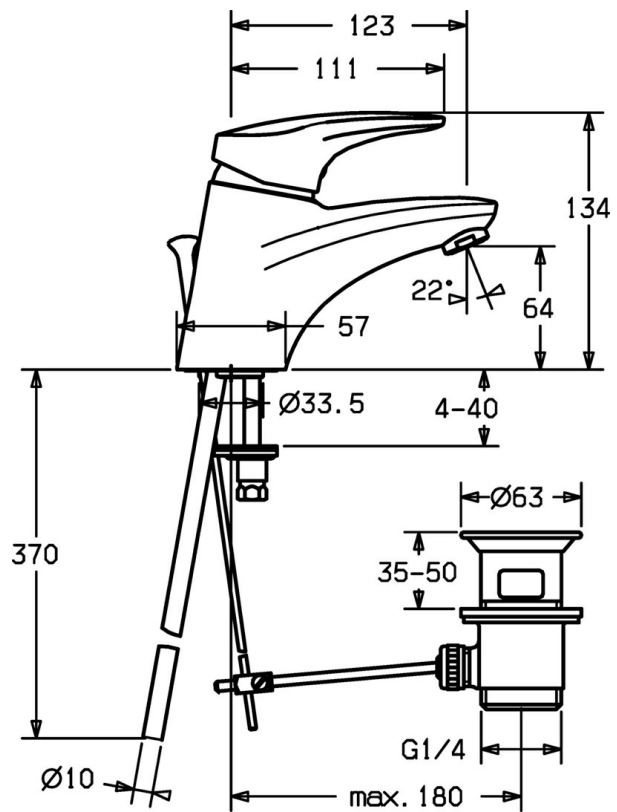

EAN: 4015474075313
static.hansa.com/01092173

- Lavabo
- Monocommande
- Montage sur plaque
- Chrome
- Bec fixe
- CASCADE®
- Levier avec symbole C+F, Levier monocommande
- Vidage avec tirette
- Limiteur de température et de débit, Limiteur de température ajustable
- Eco cartouche céramique de \varnothing 48 mm pour contrôle de température et de débit
- Raccordement par tubulures cuivre
- Voies d'eau sans revêtement de nickel

Caractéristiques techniques

Caractéristiques techniques

Taille DN (diamètre nominal)	DN15
Alimentation en eau chaude	max. +80°C
Pression de service	0.5-10 bar
Taille de raccord	Ø10
Saillie	123 mm
Matériau	brass

Règlementations

Norme EN	EN 817
----------	---------------

Pièces de rechange

SP01092173

	Nom	Code
1	Levier, L=87 mm	59914195
1	Levier long, L=138	01880076
1.1	Vis, M5x8, SW2.5	59904755
1.2	Kit de joints pour bec	59904778
1.3	Capuchon Gris	59912112
2	Chape Blanc Arrêté	59912639
2	Chape Or Arrêté	59912640
2	Chape	59912638
3	Vis Loop, M50x1, SW45	59904775
3.1	Joint, d 43x2.5	59911166
4	Cartouche, 4.8 eco	59904601
4	Cartouche, 4.8 Eco-Top	59911431
4.1	Hot water limiter	59904759
5.1	Tirette de vidage Arrêté	59913033
5.2	Joint	59904624
5.3	Joint, 37x48x3.5	59911422
5.5	Fixing plate	59904765
5.6	Vis, M8x1, SW13	59904766
5.7	Ensemble de fixation	59910749
5.8	installation, raccords paire	59911791
5.8	Tuyau	59912709
5.9	Tuyau de raccordement, L=430, M10x1	59912550
5.9	Flexible d'alimentation, L=430, G3/8-M10x1	59912515
5.12	Vis, M8x1, L=140	59912474
6	Aérateur, M24x1 (2011-)	59913739
6	Aérateur, M24x1 STD HC A	59902366
6	Aérateur, M24x1 A Blanc Arrêté	59905419
6.1	Aérateur, M22/24 A	59902081
7	Vidage	59904620
N.I.	Kit d'installation	59913083