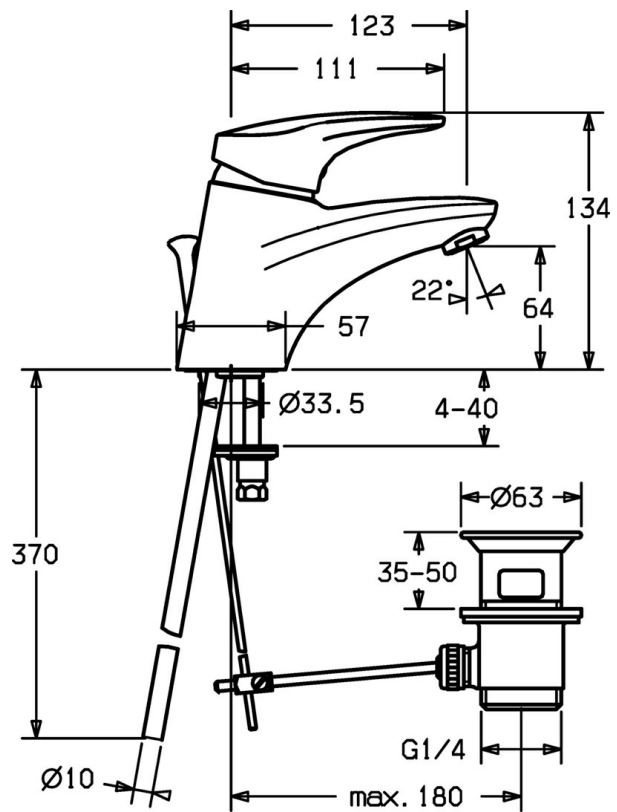

EAN: 4015474075313
static.hansa.com/01092173

- Waschtisch
- Einhebelmischer
- Standmontage
- Chrom
- Feststehender Auslauf
- CASCADE® Strahlregler
- Hebel mit W+K-Kennzeichnung, Einhandbedienhebel/Griff
- Ablaufgarnitur mit Zugstange
- Temperaturbegrenzer, Heißwassersperre einstellbar (im Lieferumfang enthalten)
- HANSAECO \varnothing 4.8 Steuerpatrone mit keramischen Dichtscheiben zur Wassermengen- und Temperatureinstellung. Wasserbremse bei ca. 60% Wassermenge
- Anschluss über Kupferrohre
- Wasserwege ohne Nickelbeschichtung

Technische Daten

Technische Eigenschaften

DN-Größe (Nennmaß)	DN15
Warmwasserversorgung	max. +80°C
Arbeitsdruck	0.5-10 bar
Anschlussgröße	Ø10
Ausladung	123 mm
Werkstoff	Messing

Vorschriften

EN Standard	EN 817
-------------	---------------

Ersatzteile

SP01092173

	Name	Art.-Nr.
1	Hebel, L=87 mm	59914195
1	Langer Hebel, L=138	01880076
1.1	Schraube, M5x8, SW2.5	59904755
1.2	Kunststoffadapter	59904778
1.3	Dekorkappe Grau	59912112
2	Abdeckkappe Weiss Ausgelaufen	59912639
2	Abdeckkappe Gold Ausgelaufen	59912640
2	Abdeckkappe	59912638
3	Ringschraube, M50x1, SW45	59904775
3.1	O-Ring, d 43x2.5	59911166
4	Kartusche, 4,8 eco	59904601
4	Kartusche, 4,8 Eco-Top	59911431
4.1	Warmwasser Begrenzer	59904759
5.1	Zugstange mit Knopf Ausgelaufen	59913033
5.2	Gelenkstück	59904624
5.3	Dichtung, 37x48x3.5	59911422
5.5	Befestigungsplatte	59904765
5.6	Schraube, M8x1, SW13	59904766
5.7	Befestigungssatz	59910749
5.8	Installation Anschluss-Paar	59911791
5.8	Schlauch	59912709
5.9	Anschlussrohr, L=430, M10x1	59912550
5.9	Anschlußschlauch, L=430, G3/8-M10x1	59912515
5.12	Befestigungsschraube, M8x1, L=140	59912474
6	Luftsprudler, M24x1 (2011-)	59913739
6	Luftsprudler, M24x1 STD HC A	59902366
6	Luftsprudler, M24x1 A Weiss Ausgelaufen	59905419
6.1	Luftsprudler, M22/24 A	59902081
7	Ablaufgarnitur	59904620
N.I.	Einbausatz	59913083