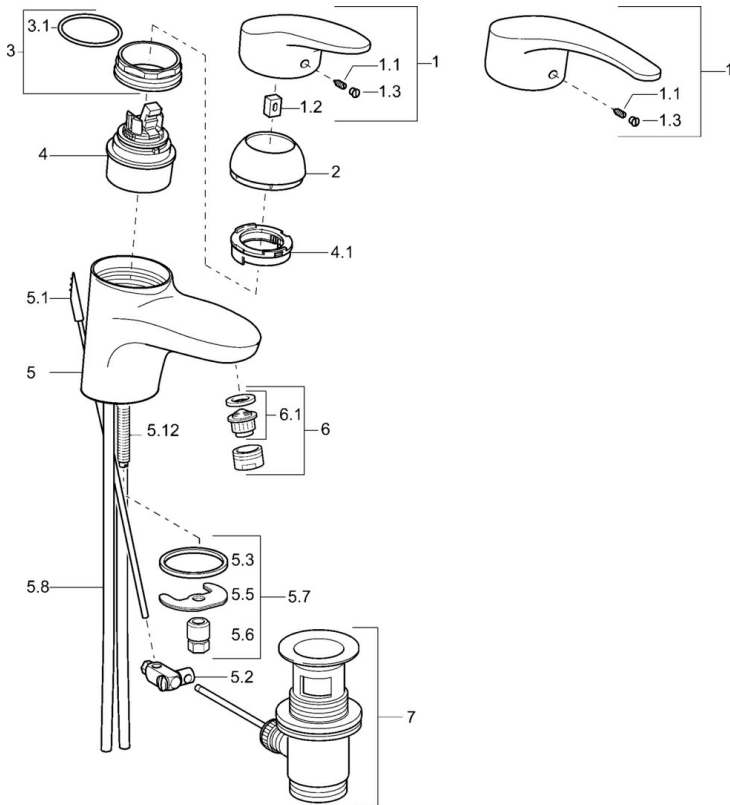

EAN: 4015474075313
static.hansa.com/01092173

- Waschtisch
- Einhebelmischer
- Standmontage
- Chrom
- Feststehender Auslauf
- CASCADE® Strahlregler
- Hebel mit W+K-Kennzeichnung, Einhandbedienhebel/Griff
- Ablaufgarnitur mit Zugstange
- Temperaturbegrenzer, Heißwassersperre einstellbar (im Lieferumfang enthalten)
- HANSAECO \varnothing 4.8 Steuerpatrone mit keramischen Dichtscheiben zur Wassermengen- und Temperatureinstellung. Wasserbremse bei ca. 60% Wassermenge
- Anschluss über Kupferrohre
- Wasserwege ohne Nickelbeschichtung

Technische Daten

Technische Eigenschaften

DN-Größe (Nennmaß)	DN15
Warmwasserversorgung	max. +80°C
Arbeitsdruck	0.5-10 bar
Anschlussgröße	Ø10
Ausladung	123 mm
Werkstoff	Messing

Vorschriften

EN Standard	EN 817
-------------	---------------

Ersatzteile

SP01092173

	Name	Art.-Nr.
1	Hebel, L=87 mm	59914195
1	Langer Hebel, L=138	01880076
1.1	Schraube, M5x8, SW2.5	59904755
1.2	Kunststoffadapter	59904778
1.3	Dekorkappe Grau	59912112
2	Abdeckkappe Weiss Ausgelaufen	59912639
2	Abdeckkappe Gold Ausgelaufen	59912640
2	Abdeckkappe	59912638
3	Ringschraube, M50x1, SW45	59904775
3.1	O-Ring, d 43x2.5	59911166
4	Kartusche, 4,8 eco	59904601
4	Kartusche, 4,8 Eco-Top	59911431
4.1	Warmwasser Begrenzer	59904759
5.1	Zugstange mit Knopf Ausgelaufen	59913033
5.2	Gelenkstück	59904624
5.3	Dichtung, 37x48x3.5	59911422
5.5	Befestigungsplatte	59904765
5.6	Schraube, M8x1, SW13	59904766
5.7	Befestigungssatz	59910749
5.8	Installation Anschluss-Paar	59911791
5.8	Schlauch	59912709
5.9	Anschlussrohr, L=430, M10x1	59912550
5.9	Anschlußschlauch, L=430, G3/8-M10x1	59912515
5.12	Befestigungsschraube, M8x1, L=140	59912474
6	Luftsprudler, M24x1 (2011-)	59913739
6	Luftsprudler, M24x1 STD HC A	59902366
6	Luftsprudler, M24x1 A Weiss Ausgelaufen	59905419
6.1	Luftsprudler, M22/24 A	59902081
7	Ablaufgarnitur	59904620
N.I.	Einbausatz	59913083