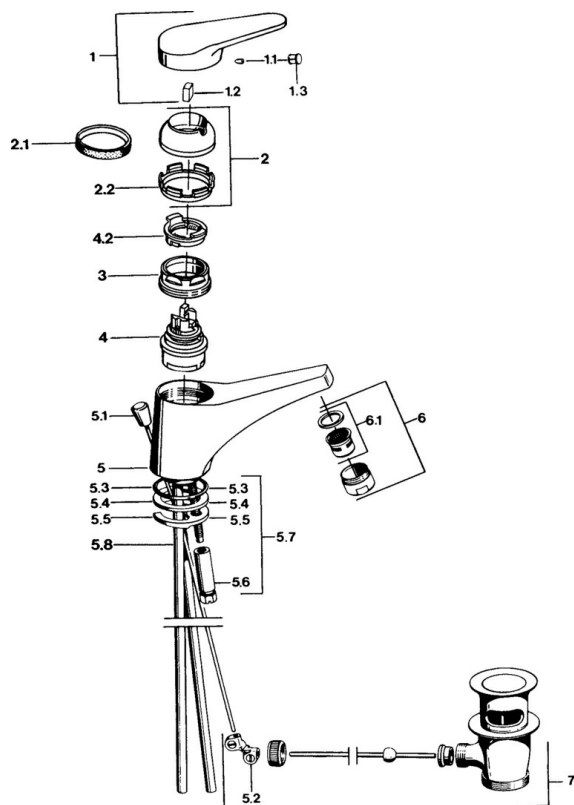

EAN: 4015474525832
static.hansa.com/01092162

- Umývadlo
- Jednopáková
- Stojanková
- Chróm
- Pevné výtokové rameno
- Jedna ovládacia páka / rukoväť, Páka so symbolom teplej a studenej vody
- Odtoková garnitúra s tiahlom
- Medené pripojovacie trubičky

Technické údaje

Technické vlastnosti

Velkosť DN (menovitý rozmer)	DN15
Dodávka teplej vody	max. +80°C
Pracovný tlak	0.5-10 bar
Spojovacia veľkosť	Ø10
Projection	130 mm
Materiál	Mosadz

Predpisy

Norma EN	EN 817
----------	---------------

Náhradné diely

SP01092102

	Názov	Kód
1	Ovládacia rukoväť, (-2004)	59901882
1.1	Skrutka, M5x8, SW2.5	59904755
1.2	Klzné puzdro	59904778
1.3	Plug, hot/cold	59906705
2	Krytka, (-1994) Ukončené	59904756
2	Krytka	59906563
2.1	Krúžok Ukončené	59905365
2.1	Krúžok Ukončené	59904809
2.2	Upevňovacia objímka	59906695
3	Očné skrutka, M50x1, SW45	59904775
4	Kartuš, 4.8 eco	59904601
4	Kartuš, 4.8 Eco-Top	59911431
4.2	Hot water limiter	59904759
5.2	Spojovací diel tiahla	59904624
5.3	O-krúžok, 42x3.5	59904764
5.4	Tesnenie, 48x33.5x2	59902283
5.5		59904765
5.6	Skrutka, M8x1, SW13	59904766
5.7	Upevňovací set	59910749
5.8	Potrubié Ukončené	59905681
6	Aerator, M24x1 STD HC A	59902366
6	Aerator, M24x1 A Biela Ukončené	59905419
6.1	Aerator, M22/24 A	59902081
7	Vypúšťací ventil umývadla	59904620
N.I.	Podložka s očkom pre retiazku	59902219
N.I.		59906910