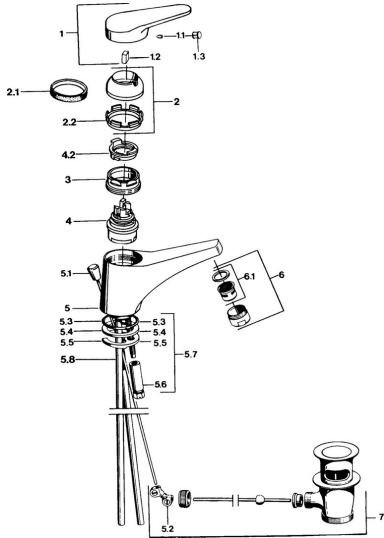

EAN: 4015474525832
static.hansa.com/01092162

- Umývadlo
- Jednopáková
- Stojanková
- Chróm
- Pevné výtokové rameno
- Jedna ovládacia páka / rukoväť, Páka so symbolom teplej a studenej vody
- Odtoková garnitúra s tiahlom
- Medené pripojovacie trubičky

Technické údaje

Technické vlastnosti

Velkosť DN (menovitý rozmer)	DN15
Dodávka teplej vody	max. +80°C
Pracovný tlak	0.5-10 bar
Spojovacia veľkosť	Ø10
Projection	130 mm
Materiál	Mosadz

Predpisy

Norma EN	EN 817
----------	---------------

Náhradné diely

SP01092102

	Názov	Kód
1	Ovládacia rukoväť, (-2004)	59901882
1.1	Skrutka, M5x8, SW2.5	59904755
1.2	Klzné puzdro	59904778
1.3	Plug, hot/cold	59906705
2	Krytka, (-1994) Ukončené	59904756
2	Krytka	59906563
2.1	Krúžok Ukončené	59905365
2.1	Krúžok Ukončené	59904809
2.2	Upevňovacia objímka	59906695
3	Očné skrutka, M50x1, SW45	59904775
4	Kartuš, 4.8 eco	59904601
4	Kartuš, 4.8 Eco-Top	59911431
4.2	Hot water limiter	59904759
5.2	Spojovací diel tiahla	59904624
5.3	O-krúžok, 42x3.5	59904764
5.4	Tesnenie, 48x33.5x2	59902283
5.5		59904765
5.6	Skrutka, M8x1, SW13	59904766
5.7	Upevňovací set	59910749
5.8	Potrubié Ukončené	59905681
6	Aerator, M24x1 STD HC A	59902366
6	Aerator, M24x1 A Biela Ukončené	59905419
6.1	Aerator, M22/24 A	59902081
7	Vypúšťací ventil umývadla	59904620
N.I.	Podložka s očkom pre retiazku	59902219
N.I.		59906910