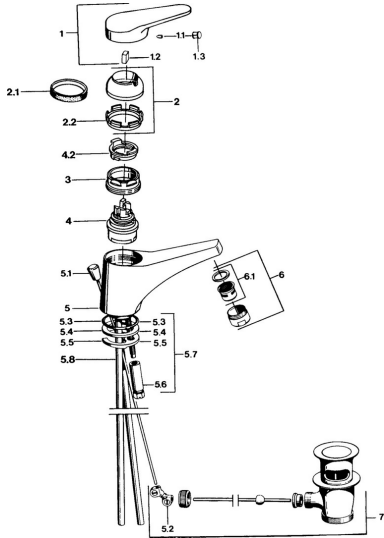

EAN: 4015474525832
static.hansa.com/01092162

- Lavabo
- Monocommande
- Montage sur plaque
- Chrome
- Bec fixe
- Levier monocommande, Levier avec symbole C+F
- Vidage avec tirette
- Raccordement par tubulures cuivre

Caractéristiques techniques

Caractéristiques techniques

Taille DN (diamètre nominal)	DN15
Alimentation en eau chaude	max. +80°C
Pression de service	0.5-10 bar
Taille de raccord	Ø10
Saillie	130 mm
Matériau	brass

Règlementations

Norme EN	EN 817
----------	---------------

Pièces de rechange

SP01092102

	Nom	Code
1	Levier, (-2004)	59901882
1.1	Vis, M5x8, SW2.5	59904755
1.2	Kit de joints pour bec	59904778
1.3	Bouchon cache trou, hot/cold	59906705
2	Chape, (-1994) Arrêté	59904756
2	Chape	59906563
2.1	Anneau Arrêté	59905365
2.1	Anneau Arrêté	59904809
2.2	Manchon de fixation	59906695
3	Vis Loop, M50x1, SW45	59904775
4	Cartouche, 4.8 eco	59904601
4	Cartouche, 4.8 Eco-Top	59911431
4.2	Hot water limiter	59904759
5.2	Joint	59904624
5.3	Joint, 42x3.5	59904764
5.4	Joint, 48x33.5x2	59902283
5.5	Fixing plate	59904765
5.6	Vis, M8x1, SW13	59904766
5.7	Ensemble de fixation	59910749
5.8	Tuyau Arrêté	59905681
6	Aérateur, M24x1 STD HC A	59902366
6	Aérateur, M24x1 A Blanc Arrêté	59905419
6.1	Aérateur, M22/24 A	59902081
7	Vidage	59904620
N.I.	Bague avec graine d'attache	59902219
N.I.	Bouchon cache trou	59906910