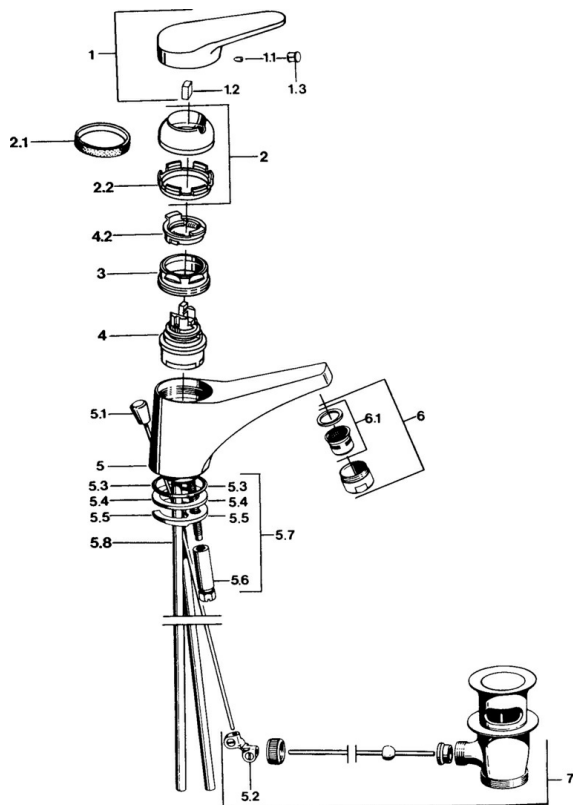

EAN: 4015474525832
static.hansa.com/01092162

- Lavabo
- Monocommande
- Montage sur plaque
- Chrome
- Bec fixe
- Levier monocommande, Levier avec symbole C+F
- Vidage avec tirette
- Raccordement par tubulures cuivre

Caractéristiques techniques

Caractéristiques techniques

Taille DN (diamètre nominal)	DN15
Alimentation en eau chaude	max. +80°C
Pression de service	0.5-10 bar
Taille de raccord	Ø10
Saillie	130 mm
Matériau	brass

Règlementations

Norme EN	EN 817
----------	---------------

Pièces de rechange

SP01092102

	Nom	Code
1	Levier, (-2004)	59901882
1.1	Vis, M5x8, SW2.5	59904755
1.2	Kit de joints pour bec	59904778
1.3	Bouchon cache trou, hot/cold	59906705
2	Chape, (-1994) Arrêté	59904756
2	Chape	59906563
2.1	Anneau Arrêté	59905365
2.1	Anneau Arrêté	59904809
2.2	Manchon de fixation	59906695
3	Vis Loop, M50x1, SW45	59904775
4	Cartouche, 4.8 eco	59904601
4	Cartouche, 4.8 Eco-Top	59911431
4.2	Hot water limiter	59904759
5.2	Joint	59904624
5.3	Joint, 42x3.5	59904764
5.4	Joint, 48x33.5x2	59902283
5.5	Fixing plate	59904765
5.6	Vis, M8x1, SW13	59904766
5.7	Ensemble de fixation	59910749
5.8	Tuyau Arrêté	59905681
6	Aérateur, M24x1 STD HC A	59902366
6	Aérateur, M24x1 A Blanc Arrêté	59905419
6.1	Aérateur, M22/24 A	59902081
7	Vidage	59904620
N.I.	Bague avec graine d'attache	59902219
N.I.	Bouchon cache trou	59906910