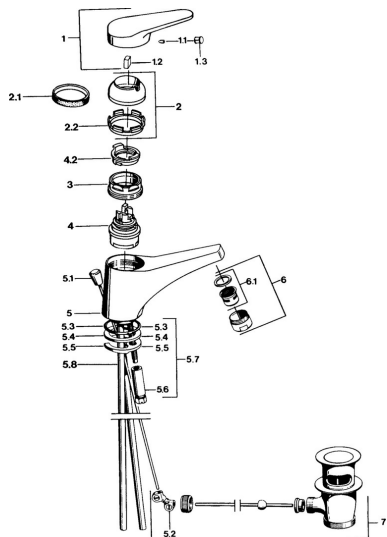

EAN: 4015474525832  
[static.hansa.com/01092162](http://static.hansa.com/01092162)

- Umyvadlo
- Jednopáková
- Stojánková
- Chrom
- Pevné výtokové rameno
- Jedna ovládací páka / rukojeť, Páka se symboly teplé a studené vody
- Mechanický uzávěr odpadu s táhlem
- Měděné přípojovací trubky

### Technické vlastnosti

Velikost DN (jmenovitý rozměr)	<b>DN15</b>
Zdroj teplé vody	<b>max. +80°C</b>
Pracovní tlak	<b>0.5-10 bar</b>
Velikost přípojky	<b>Ø10</b>
Projection	<b>130 mm</b>
Materiál	<b>Mosaz</b>

## Náhradní díly

### SP01092102

	Název	Kód
1	Páka, (-2004)	59901882
1.1	Šroub, M5x8, SW2.5	59904755
1.2	Kluzné pouzdro (osazené)	59904778
1.3	Plug, hot/cold	59906705
2	Krytka, (-1994) Ukončeno	59904756
2	Krytka	59906563
2.1	Kroužek Ukončeno	59905365
2.1	Kroužek Ukončeno	59904809
2.2	Upevňovací objímka	59906695
3	Oční šroub, M50x1, SW45	59904775
4	Kartuše, 4.8 eco	59904601
4	Kartuše, 4.8 Eco-Top	59911431
4.2	Hot water limiter	59904759
5.2	Spojovací díl táhel	59904624
5.3	O-kroužek, 42x3.5	59904764
5.4	Těsnění, 48x33.5x2	59902283
5.5	Upevňovací deska	59904765
5.6	Šroub, M8x1, SW13	59904766
5.7	Upevňovací set	59910749
5.8	Roura Ukončeno	59905681
6	Aerator, M24x1 STD HC A	59902366
6	Aerator, M24x1 A Bílá Ukončeno	59905419
6.1	Aerator, M22/24 A	59902081
7	Vypouštěcí ventil	59904620
N.I.	Podložka s očkem pro řetízek	59902219
N.I.	Plug	59906910