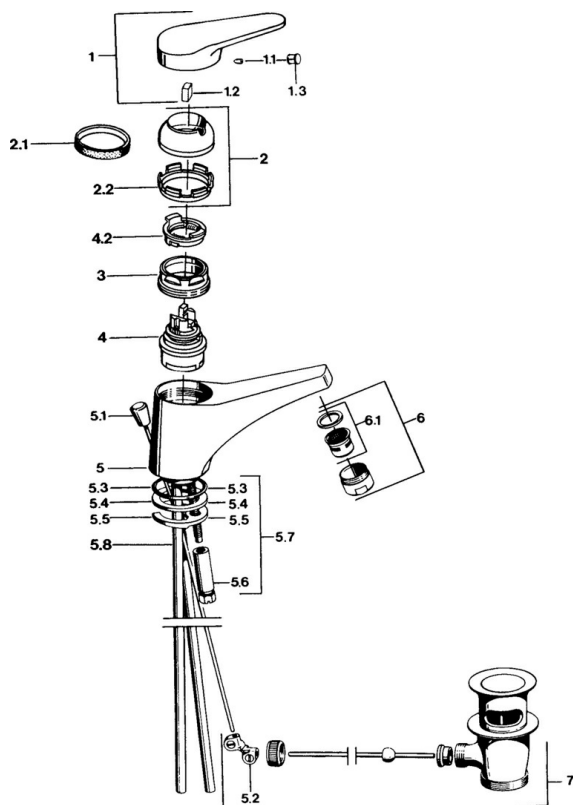

EAN: 4015474525832  
[static.hansa.com/01092162](http://static.hansa.com/01092162)

- Umyvadlo
- Jednopáková
- Stojánková
- Chrom
- Pevné výtokové rameno
- Jedna ovládací páka / rukojeť, Páka se symboly teplé a studené vody
- Mechanický uzávěr odpadu s táhlem
- Měděné přípojovací trubky

### Technické vlastnosti

Velikost DN (jmenovitý rozměr)	<b>DN15</b>
Zdroj teplé vody	<b>max. +80°C</b>
Pracovní tlak	<b>0.5-10 bar</b>
Velikost přípojky	<b>Ø10</b>
Projection	<b>130 mm</b>
Materiál	<b>Mosaz</b>

### SP01092102

	Název	Kód
1	Páka, (-2004)	59901882
1.1	Šroub, M5x8, SW2.5	59904755
1.2	Kluzné pouzdro (osazené)	59904778
1.3	Plug, hot/cold	59906705
2	Krytka, (-1994) Ukončeno	59904756
2	Krytka	59906563
2.1	Kroužek Ukončeno	59905365
2.1	Kroužek Ukončeno	59904809
2.2	Upevňovací objímka	59906695
3	Oční šroub, M50x1, SW45	59904775
4	Kartuše, 4.8 eco	59904601
4	Kartuše, 4.8 Eco-Top	59911431
4.2	Hot water limiter	59904759
5.2	Spojovací díl táhel	59904624
5.3	O-kroužek, 42x3.5	59904764
5.4	Těsnění, 48x33.5x2	59902283
5.5	Upevňovací deska	59904765
5.6	Šroub, M8x1, SW13	59904766
5.7	Upevňovací set	59910749
5.8	Roura Ukončeno	59905681
6	Aerator, M24x1 STD HC A	59902366
6	Aerator, M24x1 A Bílá Ukončeno	59905419
6.1	Aerator, M22/24 A	59902081
7	Vypouštěcí ventil	59904620
N.I.	Podložka s očkem pro řetízek	59902219
N.I.	Plug	59906910