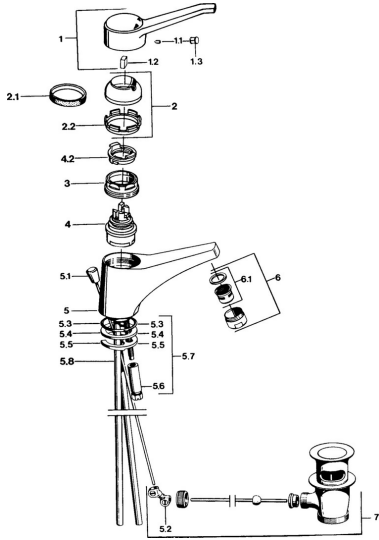

EAN: 4015474557253
static.hansa.com/01092106

- Umývadlo
- Jednopaková
- Stojanková
- Chróm
- Pevné výtokové rameno
- Dlhá páka, Páka so symbolom teplej a studenej vody, Jedna ovládacia páka / rukoväť
- Odtoková garnitúra s tiahlom
- Medené prípojovacie trubičky

Technické údaje

Technické vlastnosti

Veľkosť DN (menovitý rozmer)	DN15
Dodávka teplej vody	max. +80°C
Pracovný tlak	0.5-10 bar
Spojovacia veľkosť	Ø10
Projection	130 mm
Materiál	Mosadz

Predpisy

Norma EN	EN 817
----------	---------------

Náhradné diely

SP01092102

	Názov	Kód
1	Ovládacia rukoväť, (-2004)	59901882
1.1	Skrutka, M5x8, SW2.5	59904755
1.2	Klzné puzdro	59904778
1.3	Plug, hot/cold	59906705
2	Krytka, (-1994) Ukončené	59904756
2	Krytka	59906563
2.1	Krúžok Ukončené	59905365
2.1	Krúžok Ukončené	59904809
2.2	Upevňovacia objímka	59906695
3	Očné skrutka, M50x1, SW45	59904775
4	Kartuš, 4.8 eco	59904601
4	Kartuš, 4.8 Eco-Top	59911431
4.2	Hot water limiter	59904759
5.2	Spojovací diel tiahla	59904624
5.3	O-krúžok, 42x3.5	59904764
5.4	Tesnenie, 48x33.5x2	59902283
5.5		59904765
5.6	Skrutka, M8x1, SW13	59904766
5.7	Upevňovací set	59910749
5.8	Potrubié Ukončené	59905681
6	Aerator, M24x1 STD HC A	59902366
6	Aerator, M24x1 A Biela Ukončené	59905419
6.1	Aerator, M22/24 A	59902081
7	Vypúšťací ventil umývadla	59904620
N.I.	Podložka s očkom pre retiazku	59902219
N.I.		59906910