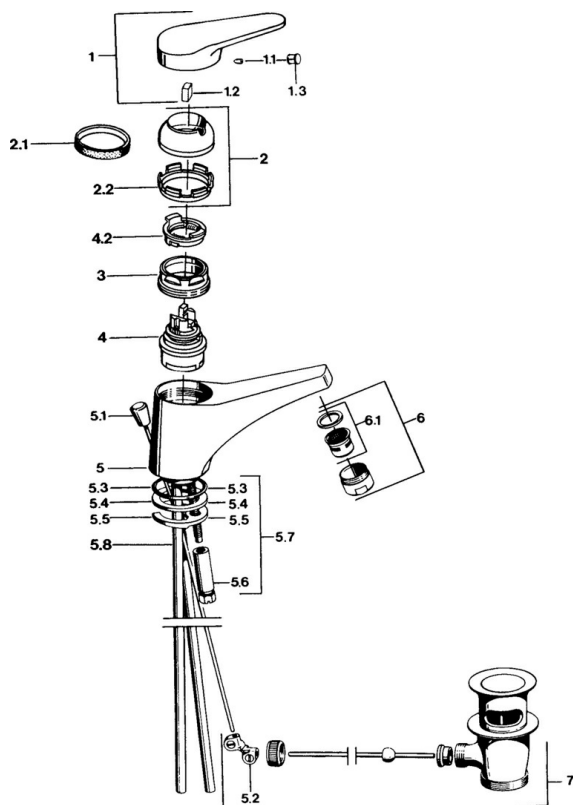

EAN: 4015474557253
static.hansa.com/01092106

- Umývadlo
- Jednopaková
- Stojanková
- Chróm
- Pevné výtokové rameno
- Dlhá páka, Páka so symbolom teplej a studenej vody, Jedna ovládacia páka / rukoväť
- Odtoková garnitúra s tiahlom
- Medené prípojovacie trubičky

Technické údaje

Technické vlastnosti

Veľkosť DN (menovitý rozmer)	DN15
Dodávka teplej vody	max. +80°C
Pracovný tlak	0.5-10 bar
Spojovacia veľkosť	Ø10
Projection	130 mm
Materiál	Mosadz

Predpisy

Norma EN	EN 817
----------	---------------

Náhradné diely

SP01092102

	Názov	Kód
1	Ovládacia rukoväť, (-2004)	59901882
1.1	Skrutka, M5x8, SW2.5	59904755
1.2	Klzné puzdro	59904778
1.3	Plug, hot/cold	59906705
2	Krytka, (-1994) Ukončené	59904756
2	Krytka	59906563
2.1	Krúžok Ukončené	59905365
2.1	Krúžok Ukončené	59904809
2.2	Upevňovacia objímka	59906695
3	Očné skrutka, M50x1, SW45	59904775
4	Kartuš, 4.8 eco	59904601
4	Kartuš, 4.8 Eco-Top	59911431
4.2	Hot water limiter	59904759
5.2	Spojovací diel tiahla	59904624
5.3	O-krúžok, 42x3.5	59904764
5.4	Tesnenie, 48x33.5x2	59902283
5.5		59904765
5.6	Skrutka, M8x1, SW13	59904766
5.7	Upevňovací set	59910749
5.8	Potrubié Ukončené	59905681
6	Aerator, M24x1 STD HC A	59902366
6	Aerator, M24x1 A Biela Ukončené	59905419
6.1	Aerator, M22/24 A	59902081
7	Vypúšťací ventil umývadla	59904620
N.I.	Podložka s očkom pre retiazku	59902219
N.I.		59906910