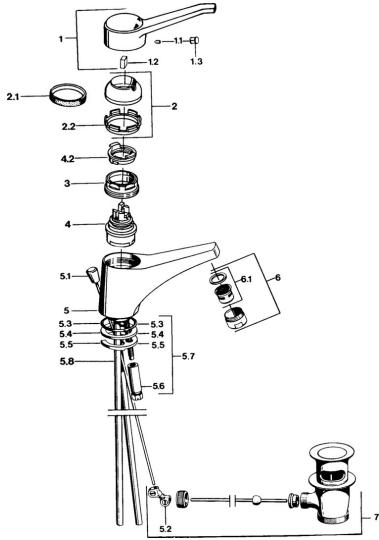

EAN: 4015474557253
static.hansa.com/01092106

- Lavabo
- Monocomando
- Montaggio d'appoggio
- Cromo
- Bocca fissa
- Leva lunga, Leva con simbolo F+C, Leva/Manopola monocomando
- Piletta di scarico con astina saltarello
- Collegamento con tubo

Dati tecnici

Caratteristiche tecniche

Misura DN (dimensione nominale)	DN15
Fornitura di acqua calda	max. +80°C
Pressione di esercizio	0.5-10 bar
Misura della connessione	Ø10
Projection	130 mm
Materiale	Ottone

Norme

Standard EN	EN 817
-------------	---------------

Parti di ricambio

SP01092102

	Nome	Codice
1	Leva, (-2004) Cromo	59901882
1.1	Screw, M5x8, SW2.5	59904755
1.2	Adattatore	59904778
1.3	Tappo, hot/cold	59906705
2	Cappuccio, (-1994) Cromo Fuori produzione	59904756
2	Cappuccio Cromo	59906563
2.1	Anello Fuori produzione	59905365
2.1	Anello Fuori produzione	59904809
2.2	Manicotto di fissaggio	59906695
3	Vite eye, M50x1, SW45	59904775
4	Cartuccia, 4.8 eco	59904601
4	Cartuccia, 4.8 Eco-Top	59911431
4.2	Hot water limiter	59904759
5.2	Snodo	59904624
5.3	O-ring, 42x3.5	59904764
5.4	Giunto, 48x33.5x2	59902283
5.5	Fixing plate	59904765
5.6	Screw, M8x1, SW13	59904766
5.7	Set di fissaggio	59910749
5.8	Fuori produzione	59905681
6	Aeratore, M24x1 STD HC A Cromo	59902366
6	Aeratore, M24x1 A Bianco Fuori produzione	59905419
6.1	Aeratore, M22/24 A	59902081
7	Scarico a saltarello Cromo	59904620
N.I.	Rondella con portacatenella	59902219
N.I.	Tappo	59906910