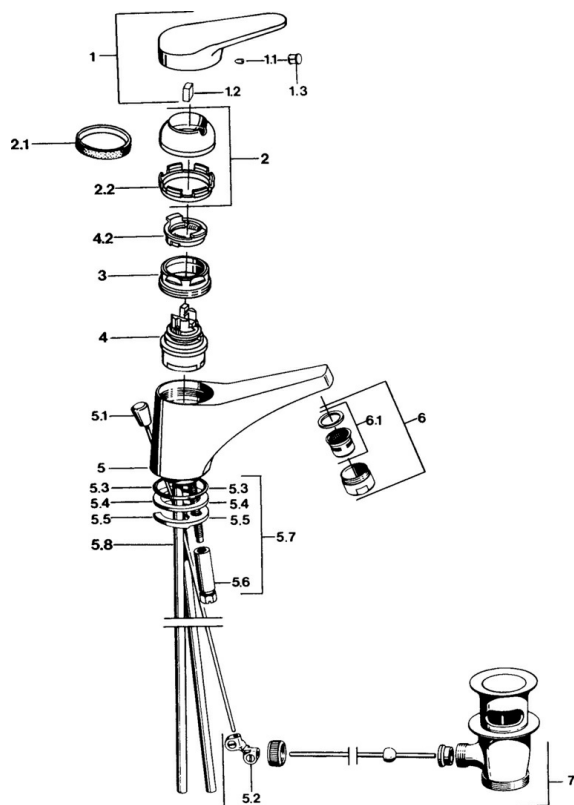

EAN: 4015474557253
static.hansa.com/01092106

- Lavabo
- Monocomando
- Montaggio d'appoggio
- Cromo
- Bocca fissa
- Leva lunga, Leva con simbolo F+C, Leva/Manopola monocomando
- Piletta di scarico con astina saltarello
- Collegamento con tubo

Dati tecnici

Caratteristiche tecniche

Misura DN (dimensione nominale)	DN15
Fornitura di acqua calda	max. +80°C
Pressione di esercizio	0.5-10 bar
Misura della connessione	Ø10
Projection	130 mm
Materiale	Ottone

Norme

Standard EN	EN 817
-------------	---------------

Parti di ricambio

SP01092102

	Nome	Codice
1	Leva, (-2004) Cromo	59901882
1.1	Screw, M5x8, SW2.5	59904755
1.2	Adattatore	59904778
1.3	Tappo, hot/cold	59906705
2	Cappuccio, (-1994) Cromo Fuori produzione	59904756
2	Cappuccio Cromo	59906563
2.1	Anello Fuori produzione	59905365
2.1	Anello Fuori produzione	59904809
2.2	Manicotto di fissaggio	59906695
3	Vite eye, M50x1, SW45	59904775
4	Cartuccia, 4.8 eco	59904601
4	Cartuccia, 4.8 Eco-Top	59911431
4.2	Hot water limiter	59904759
5.2	Snodo	59904624
5.3	O-ring, 42x3.5	59904764
5.4	Giunto, 48x33.5x2	59902283
5.5	Fixing plate	59904765
5.6	Screw, M8x1, SW13	59904766
5.7	Set di fissaggio	59910749
5.8	Fuori produzione	59905681
6	Aeratore, M24x1 STD HC A Cromo	59902366
6	Aeratore, M24x1 A Bianco Fuori produzione	59905419
6.1	Aeratore, M22/24 A	59902081
7	Scarico a saltarello Cromo	59904620
N.I.	Rondella con portacatenella	59902219
N.I.	Tappo	59906910