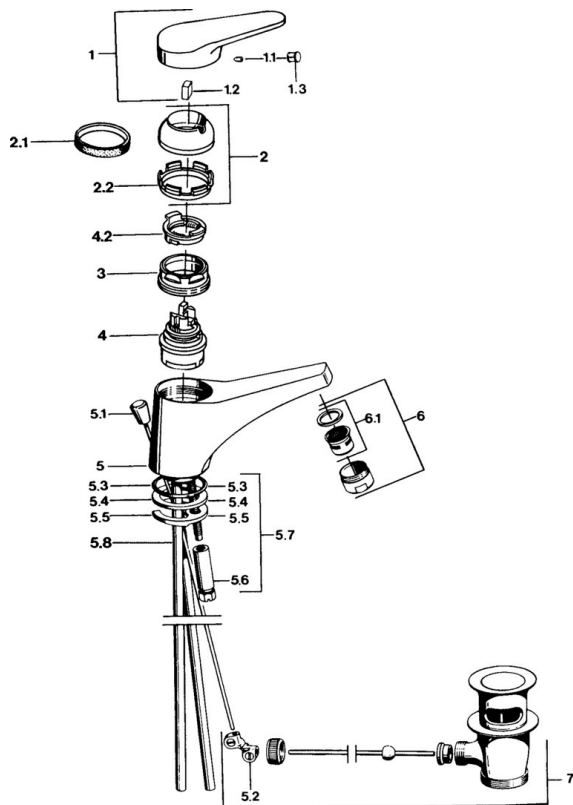

EAN: 4015474557253
static.hansa.com/01092106

- Lavabo
- Monocommande
- Montage sur plaque
- Chrome
- Bec fixe
- Levier PMR, Levier avec symbole C+F, Levier monocommande
- Vidage avec tirette
- Raccordement par tubulures cuivre

Caractéristiques techniques

Caractéristiques techniques

Taille DN (diamètre nominal)	DN15
Alimentation en eau chaude	max. +80°C
Pression de service	0.5-10 bar
Taille de raccord	Ø10
Saillie	130 mm
Matériau	brass

Règlementations

Norme EN	EN 817
----------	---------------

Pièces de rechange

SP01092102

	Nom	Code
1	Levier, (-2004)	59901882
1.1	Vis, M5x8, SW2.5	59904755
1.2	Kit de joints pour bec	59904778
1.3	Bouchon cache trou, hot/cold	59906705
2	Chape, (-1994) Arrêté	59904756
2	Chape	59906563
2.1	Anneau Arrêté	59905365
2.1	Anneau Arrêté	59904809
2.2	Manchon de fixation	59906695
3	Vis Loop, M50x1, SW45	59904775
4	Cartouche, 4.8 eco	59904601
4	Cartouche, 4.8 Eco-Top	59911431
4.2	Hot water limiter	59904759
5.2	Joint	59904624
5.3	Joint, 42x3.5	59904764
5.4	Joint, 48x33.5x2	59902283
5.5	Fixing plate	59904765
5.6	Vis, M8x1, SW13	59904766
5.7	Ensemble de fixation	59910749
5.8	Tuyau Arrêté	59905681
6	Aérateur, M24x1 STD HC A	59902366
6	Aérateur, M24x1 A Blanc Arrêté	59905419
6.1	Aérateur, M22/24 A	59902081
7	Vidage	59904620
N.I.	Bague avec graine d'attache	59902219
N.I.	Bouchon cache trou	59906910