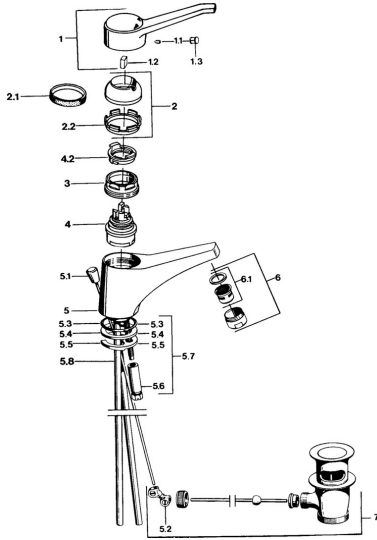

EAN: 4015474557253
static.hansa.com/01092106

- Lavabo
- Monocommande
- Montage sur plaque
- Chrome
- Bec fixe
- Levier PMR, Levier avec symbole C+F, Levier monocommande
- Vidage avec tirette
- Raccordement par tubulures cuivre

Caractéristiques techniques

Caractéristiques techniques

Taille DN (diamètre nominal)	DN15
Alimentation en eau chaude	max. +80°C
Pression de service	0.5-10 bar
Taille de raccord	Ø10
Saillie	130 mm
Matériau	brass

Règlementations

Norme EN	EN 817
----------	---------------

Pièces de rechange

SP01092102

	Nom	Code
1	Levier, (-2004)	59901882
1.1	Vis, M5x8, SW2.5	59904755
1.2	Kit de joints pour bec	59904778
1.3	Bouchon cache trou, hot/cold	59906705
2	Chape, (-1994) Arrêté	59904756
2	Chape	59906563
2.1	Anneau Arrêté	59905365
2.1	Anneau Arrêté	59904809
2.2	Manchon de fixation	59906695
3	Vis Loop, M50x1, SW45	59904775
4	Cartouche, 4.8 eco	59904601
4	Cartouche, 4.8 Eco-Top	59911431
4.2	Hot water limiter	59904759
5.2	Joint	59904624
5.3	Joint, 42x3.5	59904764
5.4	Joint, 48x33.5x2	59902283
5.5	Fixing plate	59904765
5.6	Vis, M8x1, SW13	59904766
5.7	Ensemble de fixation	59910749
5.8	Tuyau Arrêté	59905681
6	Aérateur, M24x1 STD HC A	59902366
6	Aérateur, M24x1 A Blanc Arrêté	59905419
6.1	Aérateur, M22/24 A	59902081
7	Vidage	59904620
N.I.	Bague avec graine d'attache	59902219
N.I.	Bouchon cache trou	59906910