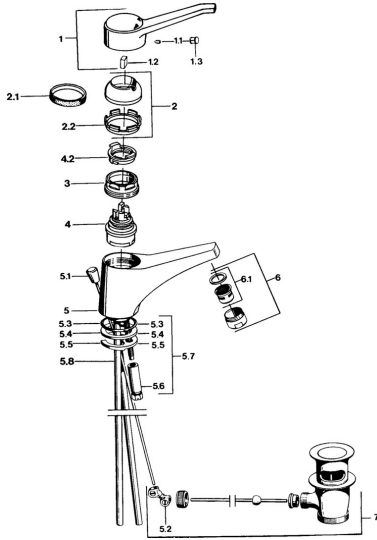

EAN: 4015474557253
static.hansa.com/01092106

- Umyvadlo
- Jednopaková
- Stojánková
- Chrom
- Pevné výtokové rameno
- Dlouhá páka, Páka se symboly teplé a studené vody, Jedna ovládací páka / rukojeť
- Mechanický uzávěr odpadu s táhlem
- Měděné přípojovací trubky

Technické údaje

Technické vlastnosti

Velikost DN (jmenovitý rozměr)	DN15
Zdroj teplé vody	max. +80°C
Pracovní tlak	0.5-10 bar
Velikost přípojky	Ø10
Projection	130 mm
Materiál	Mosaz

Předpisy

Norma EN	EN 817
----------	---------------

Náhradní díly

SP01092102

	Název	Kód
1	Páka, (-2004)	59901882
1.1	Šroub, M5x8, SW2.5	59904755
1.2	Kluzné pouzdro (osazené)	59904778
1.3	Plug, hot/cold	59906705
2	Krytka, (-1994) Ukončeno	59904756
2	Krytka	59906563
2.1	Kroužek Ukončeno	59905365
2.1	Kroužek Ukončeno	59904809
2.2	Upevňovací objímka	59906695
3	Oční šroub, M50x1, SW45	59904775
4	Kartuše, 4.8 eco	59904601
4	Kartuše, 4.8 Eco-Top	59911431
4.2	Hot water limiter	59904759
5.2	Spojovací díl táhel	59904624
5.3	O-kroužek, 42x3.5	59904764
5.4	Těsnění, 48x33.5x2	59902283
5.5	Upevňovací deska	59904765
5.6	Šroub, M8x1, SW13	59904766
5.7	Upevňovací set	59910749
5.8	Roura Ukončeno	59905681
6	Aerator, M24x1 STD HC A	59902366
6	Aerator, M24x1 A Bílá Ukončeno	59905419
6.1	Aerator, M22/24 A	59902081
7	Vypouštěcí ventil	59904620
N.I.	Podložka s očkem pro řetízek	59902219
N.I.	Plug	59906910