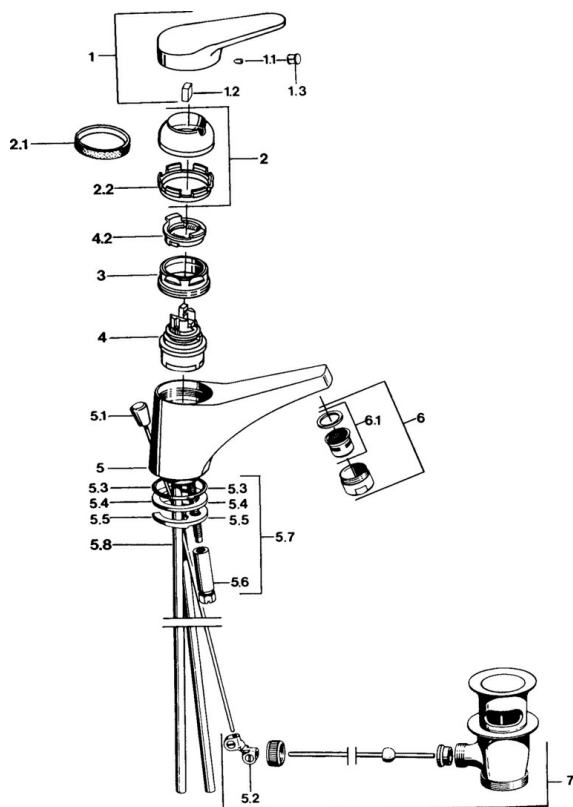

EAN: 4015474557253
static.hansa.com/01092106

- Umyvadlo
- Jednopaková
- Stojánková
- Chrom
- Pevné výtokové rameno
- Dlouhá páka, Páka se symboly teplé a studené vody, Jedna ovládací páka / rukojeť
- Mechanický uzávěr odpadu s táhlem
- Měděné přípojovací trubky

Technické údaje

Technické vlastnosti

Velikost DN (jmenovitý rozměr)	DN15
Zdroj teplé vody	max. +80°C
Pracovní tlak	0.5-10 bar
Velikost přípojky	Ø10
Projection	130 mm
Materiál	Mosaz

Předpisy

Norma EN	EN 817
----------	---------------

Náhradní díly

SP01092102

	Název	Kód
1	Páka, (-2004)	59901882
1.1	Šroub, M5x8, SW2.5	59904755
1.2	Kluzné pouzdro (osazené)	59904778
1.3	Plug, hot/cold	59906705
2	Krytka, (-1994) Ukončeno	59904756
2	Krytka	59906563
2.1	Kroužek Ukončeno	59905365
2.1	Kroužek Ukončeno	59904809
2.2	Upevňovací objímka	59906695
3	Oční šroub, M50x1, SW45	59904775
4	Kartuše, 4.8 eco	59904601
4	Kartuše, 4.8 Eco-Top	59911431
4.2	Hot water limiter	59904759
5.2	Spojovací díl táhel	59904624
5.3	O-kroužek, 42x3.5	59904764
5.4	Těsnění, 48x33.5x2	59902283
5.5	Upevňovací deska	59904765
5.6	Šroub, M8x1, SW13	59904766
5.7	Upevňovací set	59910749
5.8	Roura Ukončeno	59905681
6	Aerator, M24x1 STD HC A	59902366
6	Aerator, M24x1 A Bílá Ukončeno	59905419
6.1	Aerator, M22/24 A	59902081
7	Vypouštěcí ventil	59904620
N.I.	Podložka s očkem pro řetízek	59902219
N.I.	Plug	59906910