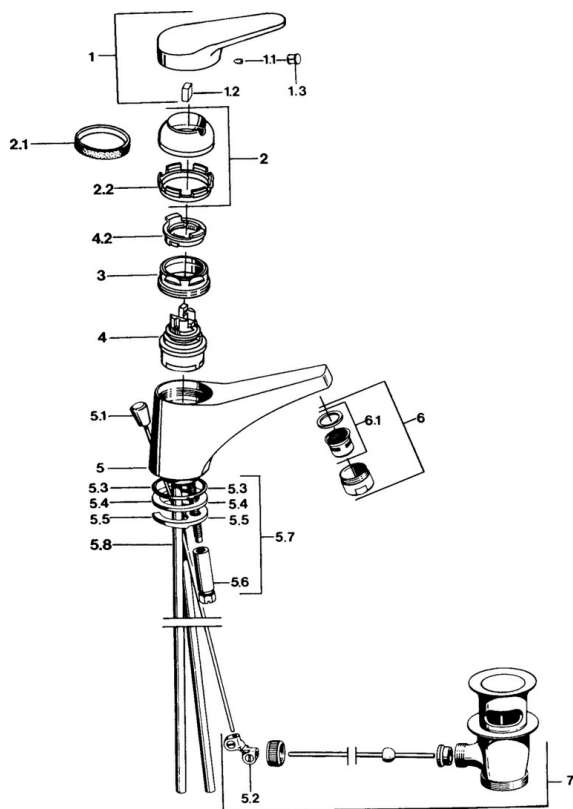

EAN: 4015474558663
static.hansa.com/01092103

- Umývadlo
- Jednopáková
- Stojanková
- Chróm
- Pevné výtokové rameno
- Páka so symbolom teplej a studenej vody, Jedna ovládací páka / rukoväť
- Odtoková garnitúra s tiahom
- Medené pripojovacie trubičky

Technické údaje

Technické vlastnosti

Veľkosť DN (menovitý rozmer)	DN15
Dodávka teplej vody	max. +80°C
Pracovný tlak	0.5-10 bar
Spojovacia veľkosť	Ø10
Projection	130 mm

Predpisy

Norma EN	EN 817
----------	---------------

Náhradné diely

SP01092102

	Názov	Kód
1	Ovládací rukoväť, (-2004)	59901882
1.1	Skrutka, M5x8, SW2.5	59904755
1.2	Klzné puzdro	59904778
1.3	Plug, hot/cold	59906705
2	Krytka, (-1994) Ukončené	59904756
2	Krytka	59906563
2.1	Krúžok Ukončené	59905365
2.1	Krúžok Ukončené	59904809
2.2	Upevňovacia objímka	59906695
3	Očné skrutka, M50x1, SW45	59904775
4	Kartuš, 4.8 eco	59904601
4	Kartuš, 4.8 Eco-Top	59911431
4.2	Hot water limiter	59904759
5.2	Spojovací diel tiahla	59904624
5.3	O-krúžok, 42x3.5	59904764
5.4	Tesnenie, 48x33.5x2	59902283
5.5		59904765
5.6	Skrutka, M8x1, SW13	59904766
5.7	Upevňovací set	59910749
5.8	Potrubié Ukončené	59905681
6	Aerator, M24x1 STD HC A	59902366
6	Aerator, M24x1 A Biela Ukončené	59905419
6.1	Aerator, M22/24 A	59902081
7	Vypúšťací ventil umývadla	59904620
N.I.	Podložka s očkom pre retiazku	59902219
N.I.		59906910