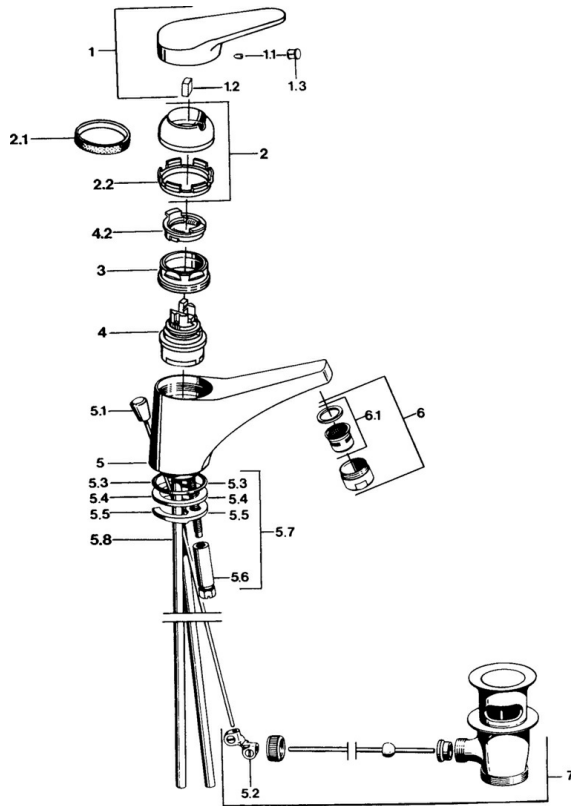

- Umyvadlo
- Jednopáková
- Stojánková
- Chrom
- Pevné výtokové rameno
- Páka se symboly teplé a studené vody, Jedna ovládací páka / rukojeť
- Mechanický uzávěr odpadu s táhlem
- Měděně připojovací trubky

### Technické vlastnosti

Velikost DN (jmenovitý rozměr)	<b>DN15</b>
Zdroj teplé vody	<b>max. +80°C</b>
Pracovní tlak	<b>0.5-10 bar</b>
Velikost přípojky	<b>Ø10</b>
Projection	<b>130 mm</b>

### SP01092102

	<b>Název</b>	<b>Kód</b>
1	Páka, (-2004)	59901882
1.1	Šroub, M5x8, SW2.5	59904755
1.2	Kluzné pouzdro (osazené)	59904778
1.3	Plug, hot/cold	59906705
2	Krytka, (-1994) Ukončeno	59904756
2	Krytka	59906563
2.1	Kroužek Ukončeno	59905365
2.1	Kroužek Ukončeno	59904809
2.2	Upevňovací objímka	59906695
3	Oční šroub, M50x1, SW45	59904775
4	Kartuše, 4.8 eco	59904601
4	Kartuše, 4.8 Eco-Top	59911431
4.2	Hot water limiter	59904759
5.2	Spojovací díl táhel	59904624
5.3	O-kroužek, 42x3.5	59904764
5.4	Těsnění, 48x33.5x2	59902283
5.5	Upevňovací deska	59904765
5.6	Šroub, M8x1, SW13	59904766
5.7	Upevňovací set	59910749
5.8	Roura Ukončeno	59905681
6	Aerator, M24x1 STD HC A	59902366
6	Aerator, M24x1 A Bílá Ukončeno	59905419
6.1	Aerator, M22/24 A	59902081
7	Vypouštěcí ventil	59904620
N.I.	Podložka s očkem pro řetízek	59902219
N.I.	Plug	59906910