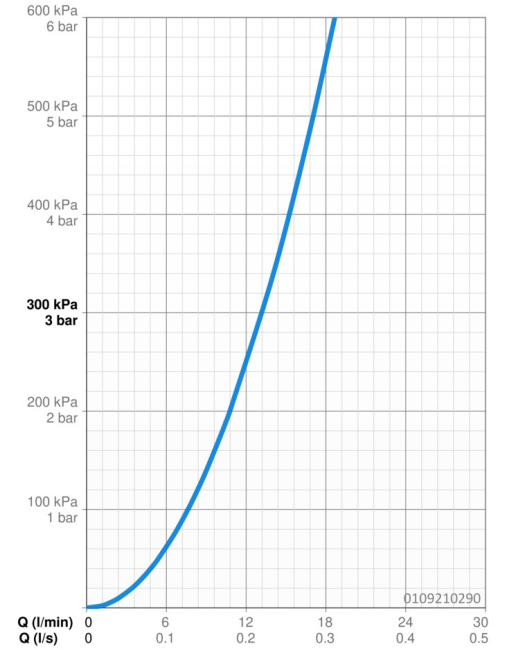

EAN: 4015474540767
static.hansa.com/0109210290

- Lavabo
- Monocomando
- Montaggio d'appoggio
- Cromo/Oro
- Bocca fissa
- Rompigetto Standard
- Leva/Manopola monocomando, Leva con simbolo F+C
- Piletta di scarico con astina saltarello
- Cartuccia a dischi ceramici \varnothing 48mm (Eco)
- Collegamento con tubo
- Sistema di installazione rapida

Dati tecnici

Caratteristiche flusso

Portata 3 bar **13.2 l/min**

Caratteristiche tecniche

Misura DN (dimensione nominale) **DN15**
Fornitura di acqua calda **max. +80°C**
Pressione di esercizio **0.5-10 bar**
Misura della connessione **Ø10**
Projection **130 mm**
Materiale **Ottone**

Norme

Standard EN **EN 817**

Parti di ricambio

SP01092102

	Nome	Codice
1	Leva, (-2004) Cromo	59901882
1.1	Screw, M5x8, SW2.5	59904755
1.2	Adattatore	59904778
1.3	Tappo, hot/cold	59906705
2	Cappuccio, (-1994) Cromo Fuori produzione	59904756
2	Cappuccio Cromo	59906563
2.1	Anello Fuori produzione	59905365
2.1	Anello Fuori produzione	59904809
2.2	Manicotto di fissaggio	59906695
3	Vite eye, M50x1, SW45	59904775
4	Cartuccia, 4.8 eco	59904601
4	Cartuccia, 4.8 Eco-Top	59911431
4.2	Hot water limiter	59904759
5.2	Snodo	59904624
5.3	O-ring, 42x3.5	59904764
5.4	Giunto, 48x33.5x2	59902283
5.5	Fixing plate	59904765
5.6	Screw, M8x1, SW13	59904766
5.7	Set di fissaggio	59910749
5.8	Fuori produzione	59905681
6	Aeratore, M24x1 STD HC A Cromo	59902366
6	Aeratore, M24x1 A Bianco Fuori produzione	59905419
6.1	Aeratore, M22/24 A	59902081
7	Scarico a saltarello Cromo	59904620
N.I.	Rondella con portacatenella	59902219
N.I.	Tappo	59906910