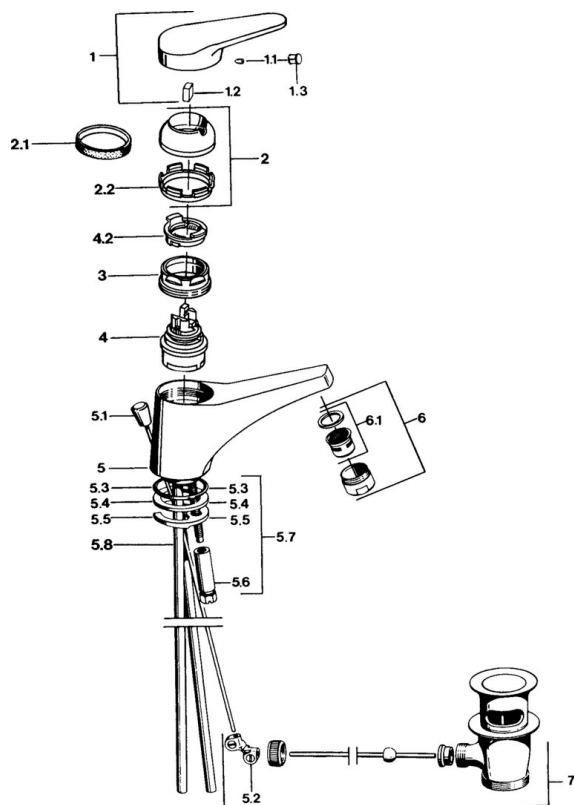

EAN: 4015474540767
static.hansa.com/0109210290

- Lavabo
- Monocomando
- Montaggio d'appoggio
- Cromo/Oro
- Bocca fissa
- Rompigetto Standard
- Leva/Manopola monocomando, Leva con simbolo F+C
- Piletta di scarico con astina saltarello
- Cartuccia a dischi ceramici \varnothing 48mm (Eco)
- Collegamento con tubo
- Sistema di installazione rapida

Dati tecnici

Caratteristiche flusso

Portata 3 bar **13.2 l/min**

Caratteristiche tecniche

Misura DN (dimensione nominale) **DN15**
Fornitura di acqua calda **max. +80°C**
Pressione di esercizio **0.5-10 bar**
Misura della connessione **Ø10**
Projection **130 mm**
Materiale **Ottone**

Norme

Standard EN **EN 817**

Parti di ricambio

SP01092102

	Nome	Codice
1	Leva, (-2004) Cromo	59901882
1.1	Screw, M5x8, SW2.5	59904755
1.2	Adattatore	59904778
1.3	Tappo, hot/cold	59906705
2	Cappuccio, (-1994) Cromo Fuori produzione	59904756
2	Cappuccio Cromo	59906563
2.1	Anello Fuori produzione	59905365
2.1	Anello Fuori produzione	59904809
2.2	Manicotto di fissaggio	59906695
3	Vite eye, M50x1, SW45	59904775
4	Cartuccia, 4.8 eco	59904601
4	Cartuccia, 4.8 Eco-Top	59911431
4.2	Hot water limiter	59904759
5.2	Snodo	59904624
5.3	O-ring, 42x3.5	59904764
5.4	Giunto, 48x33.5x2	59902283
5.5	Fixing plate	59904765
5.6	Screw, M8x1, SW13	59904766
5.7	Set di fissaggio	59910749
5.8	Fuori produzione	59905681
6	Aeratore, M24x1 STD HC A Cromo	59902366
6	Aeratore, M24x1 A Bianco Fuori produzione	59905419
6.1	Aeratore, M22/24 A	59902081
7	Scarico a saltarello Cromo	59904620
N.I.	Rondella con portacatenella	59902219
N.I.	Tappo	59906910