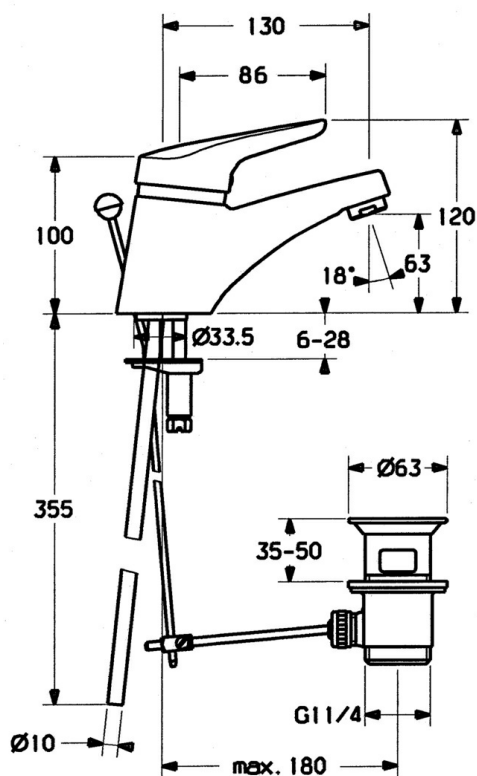

EAN: 4015474540767
static.hansa.com/0109210290

- Lavabo
- Monocomando
- Montaggio d'appoggio
- Cromo/Oro
- Bocca fissa
- Rompigetto Standard
- Leva/Manopola monocomando, Leva con simbolo F+C
- Piletta di scarico con astina saltarello
- Cartuccia a dischi ceramici \varnothing 48mm (Eco)
- Collegamento con tubo
- Sistema di installazione rapida

Dati tecnici

Caratteristiche flusso

Portata 3 bar **13.2 l/min**

Caratteristiche tecniche

Misura DN (dimensione nominale) **DN15**
Fornitura di acqua calda **max. +80°C**
Pressione di esercizio **0.5-10 bar**
Misura della connessione **Ø10**
Projection **130 mm**
Materiale **Ottone**

Norme

Standard EN **EN 817**

Parti di ricambio

SP01092102

	Nome	Codice
1	Leva, (-2004) Cromo	59901882
1.1	Screw, M5x8, SW2.5	59904755
1.2	Adattatore	59904778
1.3	Tappo, hot/cold	59906705
2	Cappuccio, (-1994) Cromo Fuori produzione	59904756
2	Cappuccio Cromo	59906563
2.1	Anello Fuori produzione	59905365
2.1	Anello Fuori produzione	59904809
2.2	Manicotto di fissaggio	59906695
3	Vite eye, M50x1, SW45	59904775
4	Cartuccia, 4.8 eco	59904601
4	Cartuccia, 4.8 Eco-Top	59911431
4.2	Hot water limiter	59904759
5.2	Snodo	59904624
5.3	O-ring, 42x3.5	59904764
5.4	Giunto, 48x33.5x2	59902283
5.5	Fixing plate	59904765
5.6	Screw, M8x1, SW13	59904766
5.7	Set di fissaggio	59910749
5.8	Fuori produzione	59905681
6	Aeratore, M24x1 STD HC A Cromo	59902366
6	Aeratore, M24x1 A Bianco Fuori produzione	59905419
6.1	Aeratore, M22/24 A	59902081
7	Scarico a saltarello Cromo	59904620
N.I.	Rondella con portacatenella	59902219
N.I.	Tappo	59906910