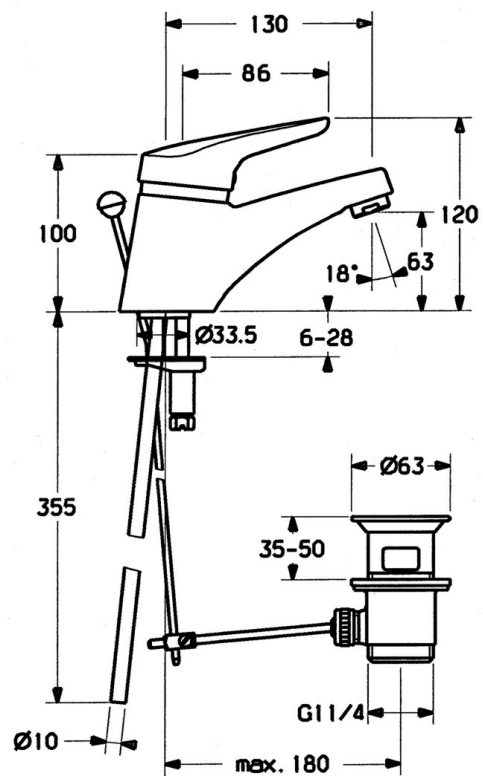

EAN: 4015474540767  
[static.hansa.com/0109210290](http://static.hansa.com/0109210290)

- Waschtisch
- Einhebelmischer
- Standmontage
- Chrom/Gold
- Feststehender Auslauf
- CASCADE® Strahlregler
- Einhandbedienhebel/Griff, Hebel mit W+K-Kennzeichnung
- Ablaufgarnitur mit Zugstange
- HANSAECO  $\varnothing$  4.8 Steuerpatrone mit keramischen Dichtscheiben zur Wassermengen- und Temperatureinstellung. Wasserbremse bei ca. 60% Wassermenge
- Anschluss über Kupferrohre
- Rapid-Montagesystem

### Durchflusseigenschaften

Durchfluss bei 3 bar **13.2 l/min**

### Technische Eigenschaften

DN-Größe (Nennmaß) **DN15**  
 Warmwasserversorgung **max. +80°C**  
 Arbeitsdruck **0.5-10 bar**  
 Anschlussgröße **Ø10**  
 Ausladung **130 mm**  
 Werkstoff **Messing**

### SP01092102

	Name	Art.-Nr.
1	Hebel, (-2004)	59901882
1.1	Schraube, M5x8, SW2.5	59904755
1.2	Kunststoffadapter	59904778
1.3	Blindstopfen, hot/cold	59906705
2	Abdeckkappe, (-1994) Ausgelaufen	59904756
2	Abdeckkappe	59906563
2.1	Ring Ausgelaufen	59905365
2.1	Ring Ausgelaufen	59904809
2.2	Befestigungshülse	59906695
3	Ringschraube, M50x1, SW45	59904775
4	Kartusche, 4,8 eco	59904601
4	Kartusche, 4,8 Eco-Top	59911431
4.2	Warmwasser Begrenzer	59904759
5.2	Gelenkstück	59904624
5.3	O-Ring, 42x3.5	59904764
5.4	Dichtung, 48x33.5x2	59902283
5.5	Befestigungsplatte	59904765
5.6	Schraube, M8x1, SW13	59904766
5.7	Befestigungssatz	59910749
5.8	Rohr Ausgelaufen	59905681
6	Luftsprudler, M24x1 STD HC A	59902366
6	Luftsprudler, M24x1 A Weiss Ausgelaufen	59905419
6.1	Luftsprudler, M22/24 A	59902081
7	Ablaufgarnitur	59904620
N.I.	Kettenhalter	59902219
N.I.	Blindstopfen	59906910