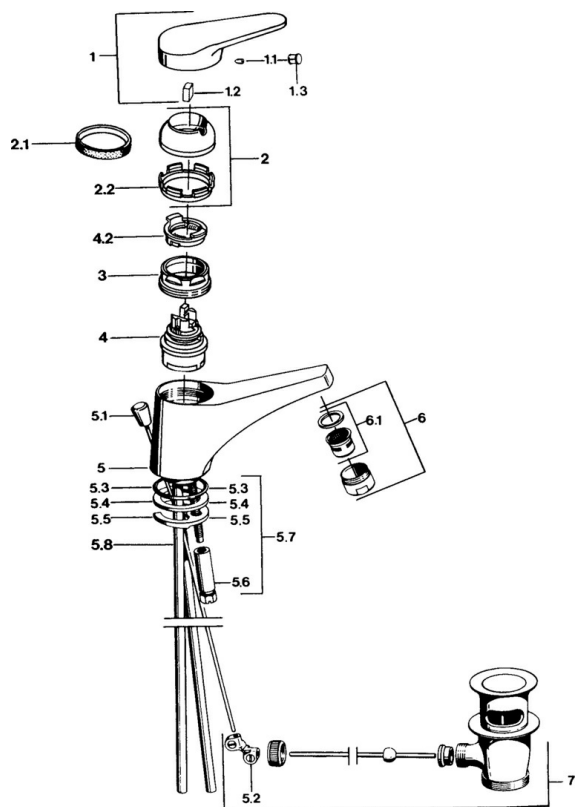

EAN: 4015474540767  
[static.hansa.com/0109210290](http://static.hansa.com/0109210290)

- Waschtisch
- Einhebelmischer
- Standmontage
- Chrom/Gold
- Feststehender Auslauf
- CASCADE® Strahlregler
- Einhandbedienhebel/Griff, Hebel mit W+K-Kennzeichnung
- Ablaufgarnitur mit Zugstange
- HANSAECO  $\varnothing$  4.8 Steuerpatrone mit keramischen Dichtscheiben zur Wassermengen- und Temperatureinstellung. Wasserbremse bei ca. 60% Wassermenge
- Anschluss über Kupferrohre
- Rapid-Montagesystem

### Technische Eigenschaften

DN-Größe (Nennmaß) **DN15**  
 Warmwasserversorgung **max. +80°C**  
 Arbeitsdruck **0.5-10 bar**  
 Anschlussgröße **Ø10**  
 Ausladung **130 mm**  
 Werkstoff **Messing**

### SP01092102

	Name	Art.-Nr.
1	Hebel, (-2004)	59901882
1.1	Schraube, M5x8, SW2.5	59904755
1.2	Kunststoffadapter	59904778
1.3	Blindstopfen, hot/cold	59906705
2	Abdeckkappe, (-1994) Ausgelaufen	59904756
2	Abdeckkappe	59906563
2.1	Ring Ausgelaufen	59905365
2.1	Ring Ausgelaufen	59904809
2.2	Befestigungshülse	59906695
3	Ringschraube, M50x1, SW45	59904775
4	Kartusche, 4,8 eco	59904601
4	Kartusche, 4,8 Eco-Top	59911431
4.2	Warmwasser Begrenzer	59904759
5.2	Gelenkstück	59904624
5.3	O-Ring, 42x3.5	59904764
5.4	Dichtung, 48x33.5x2	59902283
5.5	Befestigungsplatte	59904765
5.6	Schraube, M8x1, SW13	59904766
5.7	Befestigungssatz	59910749
5.8	Rohr Ausgelaufen	59905681
6	Luftsprudler, M24x1 STD HC A	59902366
6	Luftsprudler, M24x1 A Weiss Ausgelaufen	59905419
6.1	Luftsprudler, M22/24 A	59902081
7	Ablaufgarnitur	59904620
N.I.	Kettenhalter	59902219
N.I.	Blindstopfen	59906910