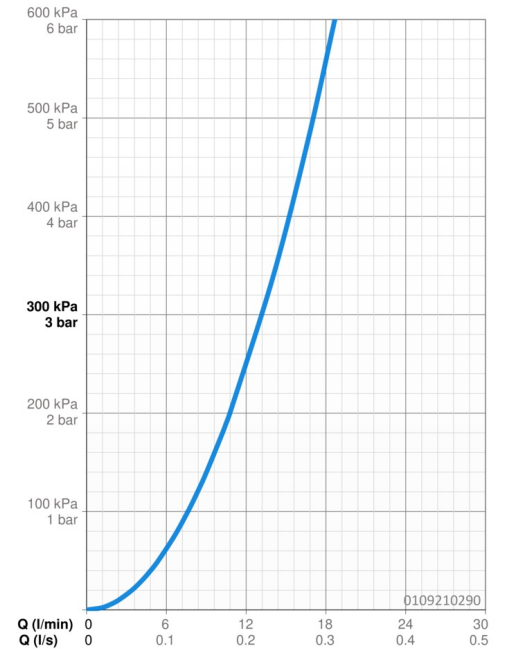

Technische Daten

Durchflusseigenschaften

Durchfluss bei 3 bar **13.2 l/min**

Technische Eigenschaften

DN-Größe (Nennmaß) **DN15**
Warmwasserversorgung **max. +80°C**
Arbeitsdruck **0.5-10 bar**
Anschlussgröße **Ø10**
Ausladung **130 mm**
Werkstoff **Messing**

Vorschriften

EN Standard **EN 817**