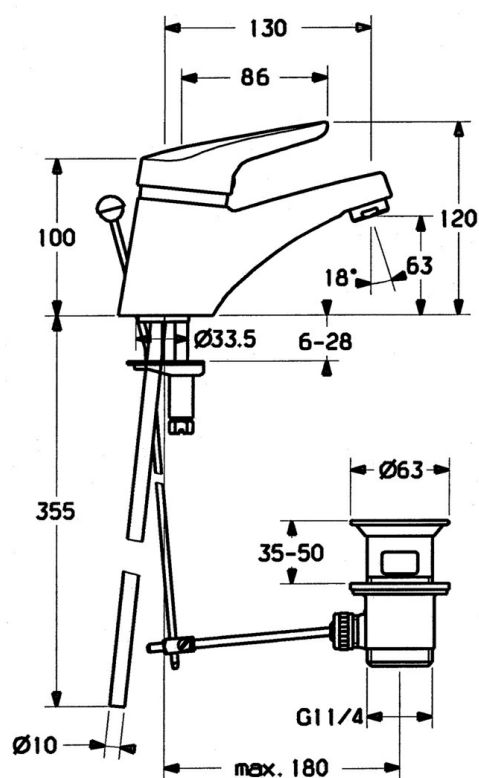

EAN: 4015474540767
static.hansa.com/0109210290

- Umyvadlo
- Jednopáková
- Stojánková
- Chrom/Zlatá
- Pevné výtokové rameno
- CASCADE® aerátor
- Jedna ovládací páka / rukojeť, Páka se symboly teplé a studené vody
- Mechanický uzávěr odpadu s táhlem
- \varnothing 48 mm keramická eco kartuše pro ovládání teploty a průtoku vody
- Měděné přípojovací trubky
- Montážní systém Rapid

Technické údaje

Vlastnosti průtoku

Průtokové množství při 3 bar **13.2 l/min**

Technické vlastnosti

Velikost DN (jmenovitý rozměr) **DN15**
Zdroj teplé vody **max. +80°C**
Pracovní tlak **0.5-10 bar**
Velikost přípojky **Ø10**
Projection **130 mm**
Materiál **Mosaz**

Předpisy

Norma EN **EN 817**

Náhradní díly

SP01092102

	Název	Kód
1	Páka, (-2004)	59901882
1.1	Šroub, M5x8, SW2.5	59904755
1.2	Kluzné pouzdro (osazené)	59904778
1.3	Plug, hot/cold	59906705
2	Krytka, (-1994) Ukončeno	59904756
2	Krytka	59906563
2.1	Kroužek Ukončeno	59905365
2.1	Kroužek Ukončeno	59904809
2.2	Upevňovací objímka	59906695
3	Oční šroub, M50x1, SW45	59904775
4	Kartuše, 4.8 eco	59904601
4	Kartuše, 4.8 Eco-Top	59911431
4.2	Hot water limiter	59904759
5.2	Spojovací díl táhel	59904624
5.3	O-kroužek, 42x3.5	59904764
5.4	Těsnění, 48x33.5x2	59902283
5.5	Upevňovací deska	59904765
5.6	Šroub, M8x1, SW13	59904766
5.7	Upevňovací set	59910749
5.8	Roura Ukončeno	59905681
6	Aerator, M24x1 STD HC A	59902366
6	Aerator, M24x1 A Bílá Ukončeno	59905419
6.1	Aerator, M22/24 A	59902081
7	Vypouštěcí ventil	59904620
N.I.	Podložka s očkem pro řetízek	59902219
N.I.	Plug	59906910