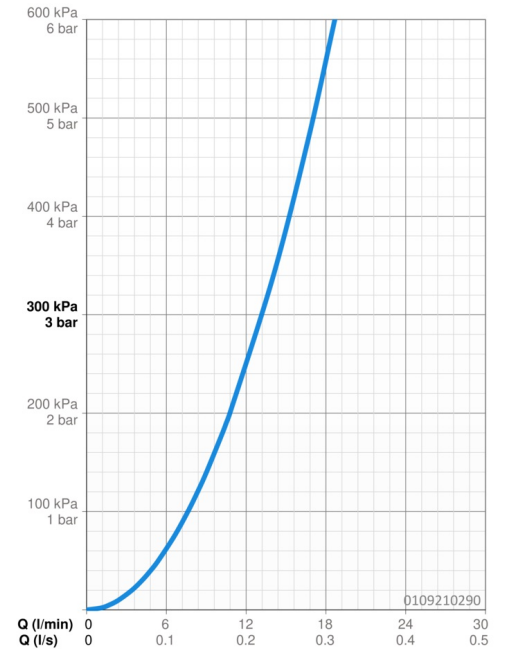

Technické údaje

Vlastnosti průtoku

Průtokové množství při 3 bar **13.2 l/min**

Technické vlastnosti

Velikost DN (jmenovitý rozměr) **DN15**
Zdroj teplé vody **max. +80°C**
Pracovní tlak **0.5-10 bar**
Velikost přípojky **Ø10**
Projection **130 mm**
Materiál **Mosaz**

Předpisy

Norma EN **EN 817**