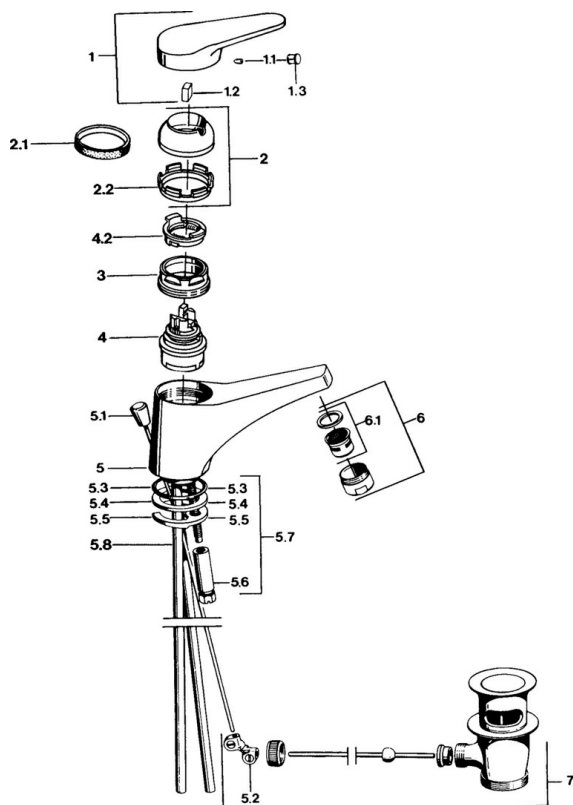

EAN: 4015474540767
static.hansa.com/0109210290

- Umyvadlo
- Jednopáková
- Stojánková
- Chrom/Zlatá
- Pevné výtokové rameno
- CASCADE® aerátor
- Jedna ovládací páka / rukojeť, Páka se symboly teplé a studené vody
- Mechanický uzávěr odpadu s táhlem
- \varnothing 48 mm keramická eco kartuše pro ovládání teploty a průtoku vody
- Měděné přípojovací trubky
- Montážní systém Rapid

Technické údaje

Vlastnosti průtoku

Průtokové množství při 3 bar **13.2 l/min**

Technické vlastnosti

Velikost DN (jmenovitý rozměr) **DN15**
Zdroj teplé vody **max. +80°C**
Pracovní tlak **0.5-10 bar**
Velikost přípojky **Ø10**
Projection **130 mm**
Materiál **Mosaz**

Předpisy

Norma EN **EN 817**

Náhradní díly

SP01092102

	Název	Kód
1	Páka, (-2004)	59901882
1.1	Šroub, M5x8, SW2.5	59904755
1.2	Kluzné pouzdro (osazené)	59904778
1.3	Plug, hot/cold	59906705
2	Krytka, (-1994) Ukončeno	59904756
2	Krytka	59906563
2.1	Kroužek Ukončeno	59905365
2.1	Kroužek Ukončeno	59904809
2.2	Upevňovací objímka	59906695
3	Oční šroub, M50x1, SW45	59904775
4	Kartuše, 4.8 eco	59904601
4	Kartuše, 4.8 Eco-Top	59911431
4.2	Hot water limiter	59904759
5.2	Spojovací díl táhel	59904624
5.3	O-kroužek, 42x3.5	59904764
5.4	Těsnění, 48x33.5x2	59902283
5.5	Upevňovací deska	59904765
5.6	Šroub, M8x1, SW13	59904766
5.7	Upevňovací set	59910749
5.8	Roura Ukončeno	59905681
6	Aerator, M24x1 STD HC A	59902366
6	Aerator, M24x1 A Bílá Ukončeno	59905419
6.1	Aerator, M22/24 A	59902081
7	Vypouštěcí ventil	59904620
N.I.	Podložka s očkem pro řetízek	59902219
N.I.	Plug	59906910