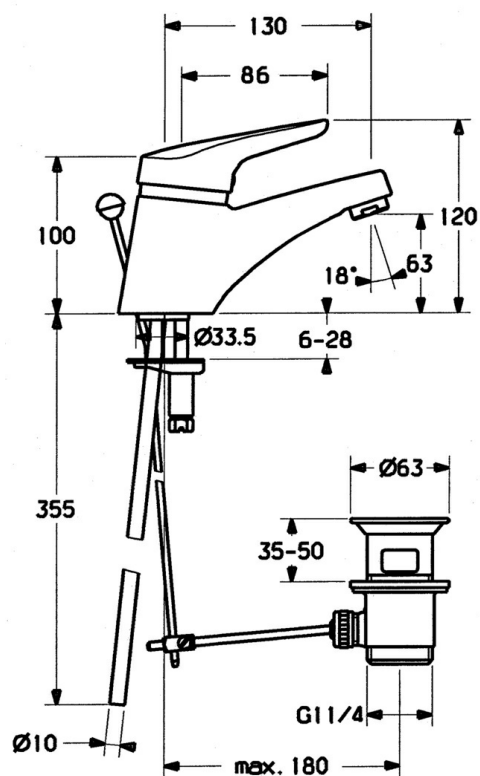

EAN: 4015474640665
static.hansa.com/0109210282

- Umývadlo
- Jednopáková
- Stojanková
- Biela
- Pevné výtokové rameno
- CASCADE® - aerátor
- Jedna ovládací páka / rukoväť, Páka so symbolom teplej a studenej vody
- Odtoková garnitúra s tiahlom
- Ø 48 mm keramická Eco kartuša pre ovládanie teploty a prietoku vody
- Medené pripojovacie trubičky
- Montážny systém Rapid

Technické údaje

Vlastnosti prietoku

Prietok pri tlaku 3 bar **13.2 l/min**

Technické vlastnosti

Veľkosť DN (menovitý rozmer) **DN15**
Dodávka teplej vody **max. +80°C**
Pracovný tlak **0.5-10 bar**
Spojovacia veľkosť **Ø10**
Projection **130 mm**
Materiál **Mosadz**

Predpisy

Norma EN **EN 817**

Náhradné diely

SP01092102

	Názov	Kód
1	Ovládacia rukoväť, (-2004)	59901882
1.1	Skrutka, M5x8, SW2.5	59904755
1.2	Klzné puzdro	59904778
1.3	Plug, hot/cold	59906705
2	Krytka, (-1994) Ukončené	59904756
2	Krytka	59906563
2.1	Krúžok Ukončené	59905365
2.1	Krúžok Ukončené	59904809
2.2	Upevňovacia objímka	59906695
3	Očné skrutka, M50x1, SW45	59904775
4	Kartuš, 4.8 eco	59904601
4	Kartuš, 4.8 Eco-Top	59911431
4.2	Hot water limiter	59904759
5.2	Spojovací diel tiahla	59904624
5.3	O-krúžok, 42x3.5	59904764
5.4	Tesnenie, 48x33.5x2	59902283
5.5		59904765
5.6	Skrutka, M8x1, SW13	59904766
5.7	Upevňovací set	59910749
5.8	Potrubié Ukončené	59905681
6	Aerator, M24x1 STD HC A	59902366
6	Aerator, M24x1 A Biela Ukončené	59905419
6.1	Aerator, M22/24 A	59902081
7	Vypúšťací ventil umývadla	59904620
N.I.	Podložka s očkom pre retiazku	59902219
N.I.		59906910