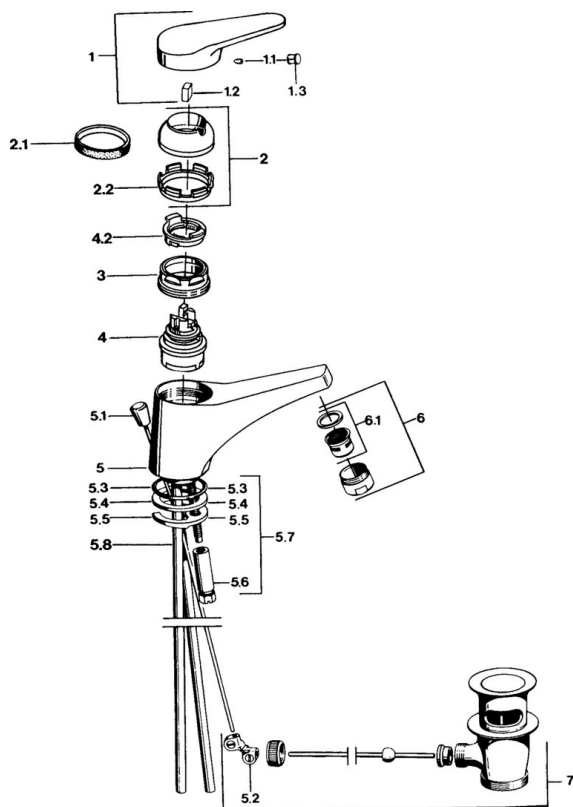

EAN: 4015474640665
static.hansa.com/0109210282

- Umývadlo
- Jednopáková
- Stojanková
- Biela
- Pevné výtokové rameno
- CASCADE® - aerátor
- Jedna ovládací páka / rukoväť, Páka so symbolom teplej a studenej vody
- Odtoková garnitúra s tiahlom
- Ø 48 mm keramická Eco kartuša pre ovládanie teploty a prietoku vody
- Medené pripojovacie trubičky
- Montážny systém Rapid

Technické údaje

Vlastnosti prietoku

Prietok pri tlaku 3 bar **13.2 l/min**

Technické vlastnosti

Veľkosť DN (menovitý rozmer) **DN15**
Dodávka teplej vody **max. +80°C**
Pracovný tlak **0.5-10 bar**
Spojovacia veľkosť **Ø10**
Projection **130 mm**
Materiál **Mosadz**

Predpisy

Norma EN **EN 817**

Náhradné diely

SP01092102

	Názov	Kód
1	Ovládacia rukoväť, (-2004)	59901882
1.1	Skrutka, M5x8, SW2.5	59904755
1.2	Klzné puzdro	59904778
1.3	Plug, hot/cold	59906705
2	Krytka, (-1994) Ukončené	59904756
2	Krytka	59906563
2.1	Krúžok Ukončené	59905365
2.1	Krúžok Ukončené	59904809
2.2	Upevňovacia objímka	59906695
3	Očné skrutka, M50x1, SW45	59904775
4	Kartuš, 4.8 eco	59904601
4	Kartuš, 4.8 Eco-Top	59911431
4.2	Hot water limiter	59904759
5.2	Spojovací diel tiahla	59904624
5.3	O-krúžok, 42x3.5	59904764
5.4	Tesnenie, 48x33.5x2	59902283
5.5		59904765
5.6	Skrutka, M8x1, SW13	59904766
5.7	Upevňovací set	59910749
5.8	Potrubié Ukončené	59905681
6	Aerator, M24x1 STD HC A	59902366
6	Aerator, M24x1 A Biela Ukončené	59905419
6.1	Aerator, M22/24 A	59902081
7	Vypúšťací ventil umývadla	59904620
N.I.	Podložka s očkom pre retiazku	59902219
N.I.		59906910