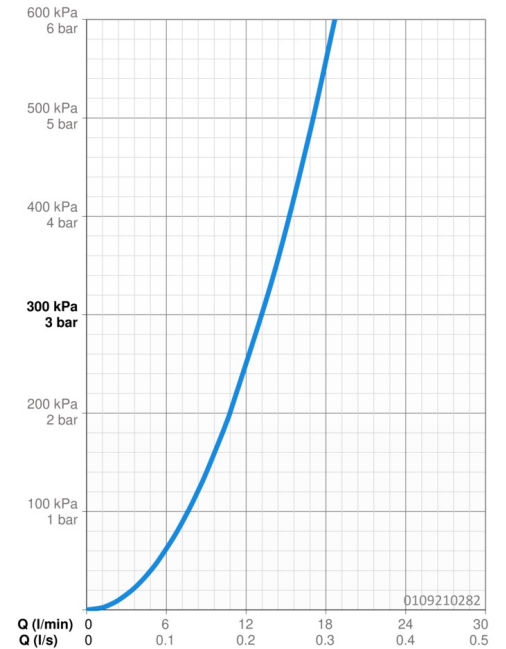

Technické údaje

Vlastnosti prietoku

Prietok pri tlaku 3 bar **13.2 l/min**

Technické vlastnosti

Veľkosť DN (menovitý rozmer) **DN15**
Dodávka teplej vody **max. +80°C**
Pracovný tlak **0.5-10 bar**
Spojovacia veľkosť **Ø10**
Projection **130 mm**
Materiál **Mosadz**

Predpisy

Norma EN **EN 817**