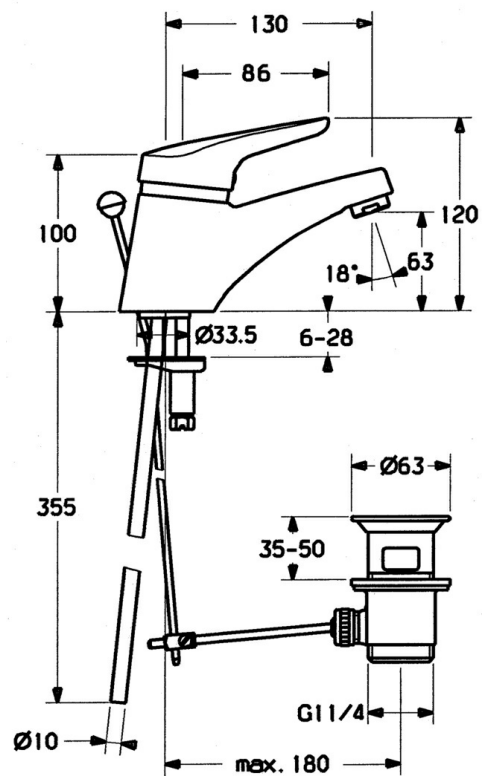

EAN: 4015474640665  
[static.hansa.com/0109210282](http://static.hansa.com/0109210282)

- Lavabo
- Monocommande
- Montage sur plaque
- Blanc
- Bec fixe
- CASCADE®
- Levier monocommande, Levier avec symbole C+F
- Vidage avec tirette
- Eco cartouche céramique de  $\varnothing$  48 mm pour contrôle de température et de débit
- Raccordement par tubulures cuivre
- Kit de fixation express

## Caractéristiques techniques

### Caractéristiques techniques

Taille DN (diamètre nominal) **DN15**  
Alimentation en eau chaude **max. +80°C**  
Pression de service **0.5-10 bar**  
Taille de raccord **Ø10**  
Saillie **130 mm**  
Matériau **brass**

### SP01092102

	Nom	Code
1	Levier, (-2004)	59901882
1.1	Vis, M5x8, SW2.5	59904755
1.2	Kit de joints pour bec	59904778
1.3	Bouchon cache trou, hot/cold	59906705
2	Chape, (-1994) Arrêté	59904756
2	Chape	59906563
2.1	Anneau Arrêté	59905365
2.1	Anneau Arrêté	59904809
2.2	Manchon de fixation	59906695
3	Vis Loop, M50x1, SW45	59904775
4	Cartouche, 4.8 eco	59904601
4	Cartouche, 4.8 Eco-Top	59911431
4.2	Hot water limiter	59904759
5.2	Joint	59904624
5.3	Joint, 42x3.5	59904764
5.4	Joint, 48x33.5x2	59902283
5.5	Fixing plate	59904765
5.6	Vis, M8x1, SW13	59904766
5.7	Ensemble de fixation	59910749
5.8	Tuyau Arrêté	59905681
6	Aérateur, M24x1 STD HC A	59902366
6	Aérateur, M24x1 A Blanc Arrêté	59905419
6.1	Aérateur, M22/24 A	59902081
7	Vidage	59904620
N.I.	Bague avec graine d'attache	59902219
N.I.	Bouchon cache trou	59906910