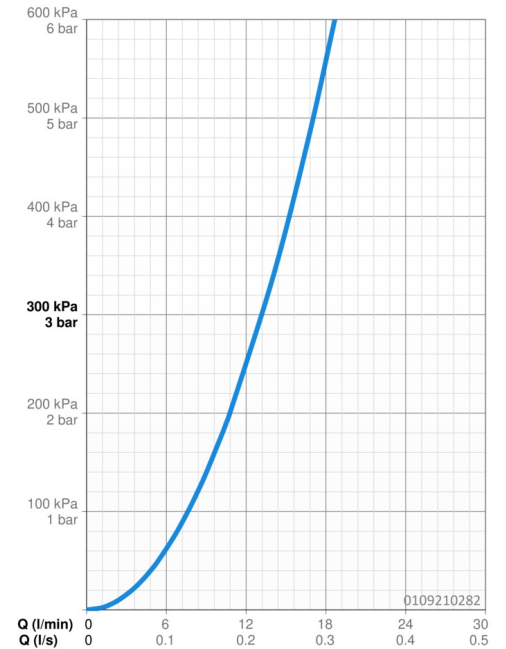

Caractéristiques techniques

Caractéristiques de débit

Débit à 3 bar **13.2 l/min**

Caractéristiques techniques

Taille DN (diamètre nominal) **DN15**
Alimentation en eau chaude **max. +80°C**
Pression de service **0.5-10 bar**
Taille de raccord **Ø10**
Saillie **130 mm**
Matériau **brass**

Règlementations

Norme EN **EN 817**