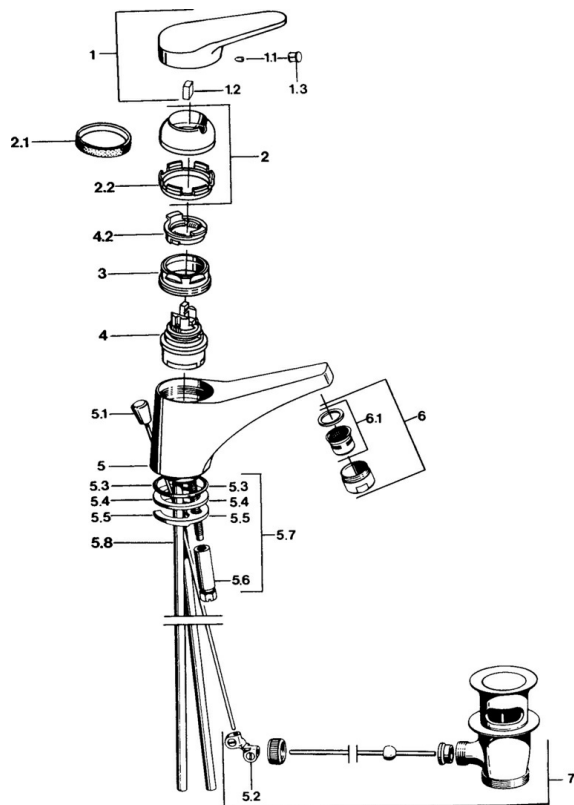

EAN: 4015474640665  
[static.hansa.com/0109210282](http://static.hansa.com/0109210282)

- Lavabo
- Monocommande
- Montage sur plaque
- Blanc
- Bec fixe
- CASCADE®
- Levier monocommande, Levier avec symbole C+F
- Vidage avec tirette
- Eco cartouche céramique de  $\varnothing$  48 mm pour contrôle de température et de débit
- Raccordement par tubulures cuivre
- Kit de fixation express

### Caractéristiques techniques

Taille DN (diamètre nominal) **DN15**  
Alimentation en eau chaude **max. +80°C**  
Pression de service **0.5-10 bar**  
Taille de raccord **Ø10**  
Saillie **130 mm**  
Matériau **brass**

## Pièces de rechange

### SP01092102

	Nom	Code
1	Levier, (-2004)	59901882
1.1	Vis, M5x8, SW2.5	59904755
1.2	Kit de joints pour bec	59904778
1.3	Bouchon cache trou, hot/cold	59906705
2	Chape, (-1994) Arrêté	59904756
2	Chape	59906563
2.1	Anneau Arrêté	59905365
2.1	Anneau Arrêté	59904809
2.2	Manchon de fixation	59906695
3	Vis Loop, M50x1, SW45	59904775
4	Cartouche, 4.8 eco	59904601
4	Cartouche, 4.8 Eco-Top	59911431
4.2	Hot water limiter	59904759
5.2	Joint	59904624
5.3	Joint, 42x3.5	59904764
5.4	Joint, 48x33.5x2	59902283
5.5	Fixing plate	59904765
5.6	Vis, M8x1, SW13	59904766
5.7	Ensemble de fixation	59910749
5.8	Tuyau Arrêté	59905681
6	Aérateur, M24x1 STD HC A	59902366
6	Aérateur, M24x1 A Blanc Arrêté	59905419
6.1	Aérateur, M22/24 A	59902081
7	Vidage	59904620
N.I.	Bague avec graine d'attache	59902219
N.I.	Bouchon cache trou	59906910