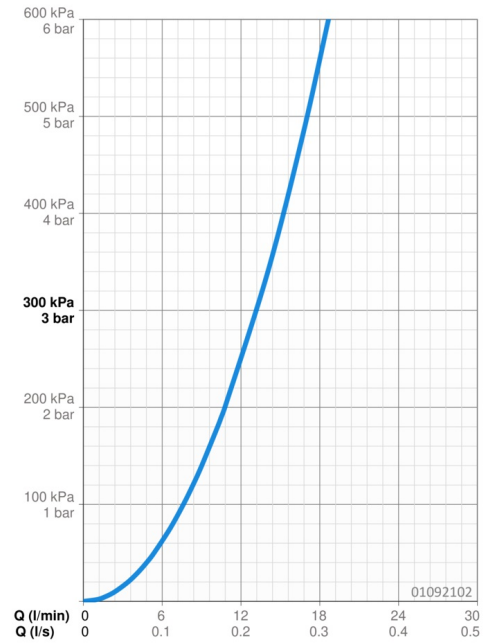

Technické údaje

Vlastnosti prietoku

Prietok pri tlaku 3 bar **13.2 l/min**

Technické vlastnosti

Veľkosť DN (menovitý rozmer) **DN15**
Dodávka teplej vody **max. +80°C**
Pracovný tlak **0.5-10 bar**
Spojovacia veľkosť **Ø10**
Projection **130 mm**
Materiál **Mosadz**

Predpisy

Norma EN **EN 817**