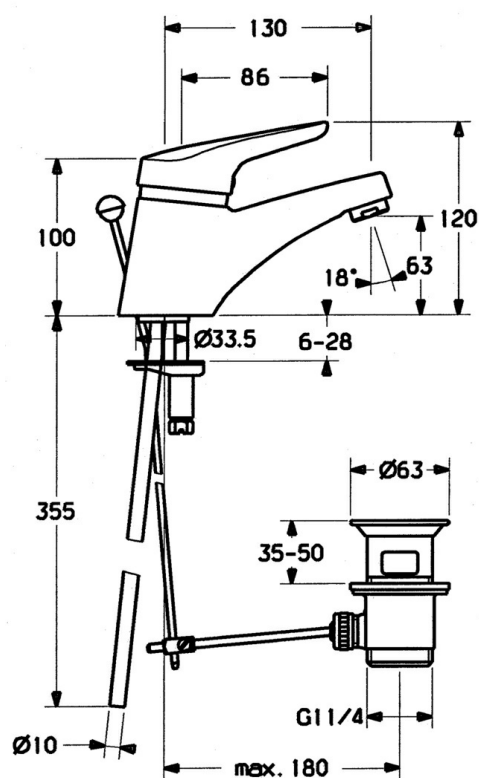

EAN: 4015474641143
static.hansa.com/01092102

- Umývadlo
- Jednopáková
- Stojanková
- Chróm
- Pevné výtokové rameno
- CASCADE® - aerátor
- Jedna ovládací páka / rukoväť, Páka so symbolom teplej a studenej vody
- Odtoková garnitúra s tiahlom
- Ø 48 mm keramická Eco kartuša pre ovládanie teploty a prietoku vody
- Medené pripojovacie trubičky
- Montážny systém Rapid

Technické údaje

Vlastnosti prietoku

Prietok pri tlaku 3 bar **13.2 l/min**

Technické vlastnosti

Veľkosť DN (menovitý rozmer) **DN15**
Dodávka teplej vody **max. +80°C**
Pracovný tlak **0.5-10 bar**
Spojovacia veľkosť **Ø10**
Projection **130 mm**
Materiál **Mosadz**

Predpisy

Norma EN **EN 817**

Náhradné diely

SP01092102

	Názov	Kód
1	Ovládacia rukoväť, (-2004)	59901882
1.1	Skrutka, M5x8, SW2.5	59904755
1.2	Klzné puzdro	59904778
1.3	Plug, hot/cold	59906705
2	Krytka, (-1994) Ukončené	59904756
2	Krytka	59906563
2.1	Krúžok Ukončené	59905365
2.1	Krúžok Ukončené	59904809
2.2	Upevňovacia objímka	59906695
3	Očné skrutka, M50x1, SW45	59904775
4	Kartuš, 4.8 eco	59904601
4	Kartuš, 4.8 Eco-Top	59911431
4.2	Hot water limiter	59904759
5.2	Spojovací diel tiahla	59904624
5.3	O-krúžok, 42x3.5	59904764
5.4	Tesnenie, 48x33.5x2	59902283
5.5		59904765
5.6	Skrutka, M8x1, SW13	59904766
5.7	Upevňovací set	59910749
5.8	Potrubié Ukončené	59905681
6	Aerator, M24x1 STD HC A	59902366
6	Aerator, M24x1 A Biela Ukončené	59905419
6.1	Aerator, M22/24 A	59902081
7	Vypúšťací ventil umývadla	59904620
N.I.	Podložka s očkom pre retiazku	59902219
N.I.		59906910