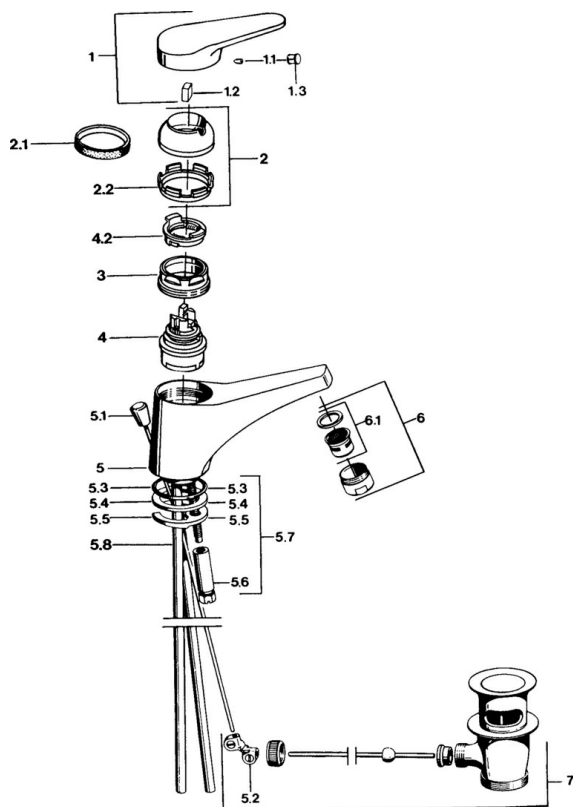

EAN: 4015474641143
static.hansa.com/01092102

- Umývadlo
- Jednopáková
- Stojanková
- Chróm
- Pevné výtokové rameno
- CASCADE® - aerátor
- Jedna ovládací páka / rukoväť, Páka so symbolom teplej a studenej vody
- Odtoková garnitúra s tiahlom
- Ø 48 mm keramická Eco kartuša pre ovládanie teploty a prietoku vody
- Medené pripojovacie trubičky
- Montážny systém Rapid

Technické údaje

Vlastnosti prietoku

Prietok pri tlaku 3 bar **13.2 l/min**

Technické vlastnosti

Veľkosť DN (menovitý rozmer) **DN15**
Dodávka teplej vody **max. +80°C**
Pracovný tlak **0.5-10 bar**
Spojovacia veľkosť **Ø10**
Projection **130 mm**
Materiál **Mosadz**

Predpisy

Norma EN **EN 817**

Náhradné diely

SP01092102

	Názov	Kód
1	Ovládacia rukoväť, (-2004)	59901882
1.1	Skrutka, M5x8, SW2.5	59904755
1.2	Klzné puzdro	59904778
1.3	Plug, hot/cold	59906705
2	Krytka, (-1994) Ukončené	59904756
2	Krytka	59906563
2.1	Krúžok Ukončené	59905365
2.1	Krúžok Ukončené	59904809
2.2	Upevňovacia objímka	59906695
3	Očné skrutka, M50x1, SW45	59904775
4	Kartuš, 4.8 eco	59904601
4	Kartuš, 4.8 Eco-Top	59911431
4.2	Hot water limiter	59904759
5.2	Spojovací diel tiahla	59904624
5.3	O-krúžok, 42x3.5	59904764
5.4	Tesnenie, 48x33.5x2	59902283
5.5		59904765
5.6	Skrutka, M8x1, SW13	59904766
5.7	Upevňovací set	59910749
5.8	Potrubié Ukončené	59905681
6	Aerator, M24x1 STD HC A	59902366
6	Aerator, M24x1 A Biela Ukončené	59905419
6.1	Aerator, M22/24 A	59902081
7	Vypúšťací ventil umývadla	59904620
N.I.	Podložka s očkom pre retiazku	59902219
N.I.		59906910